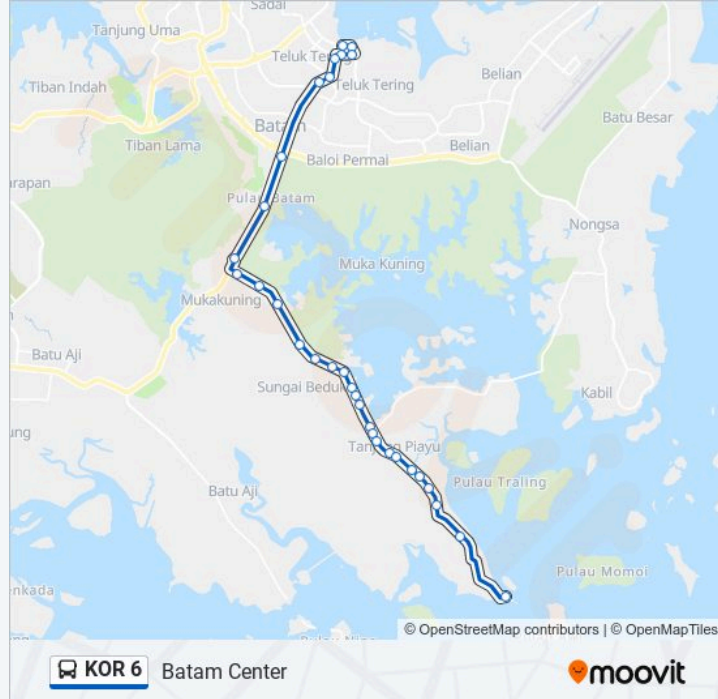

Sekolah Global

Halte Masjid Raya B

Engku Putri

Imigrasi

Mega Mall Batam Center

Transfer Point Batam Center

Arah: Tanjung Piayu

26 pemberhentian