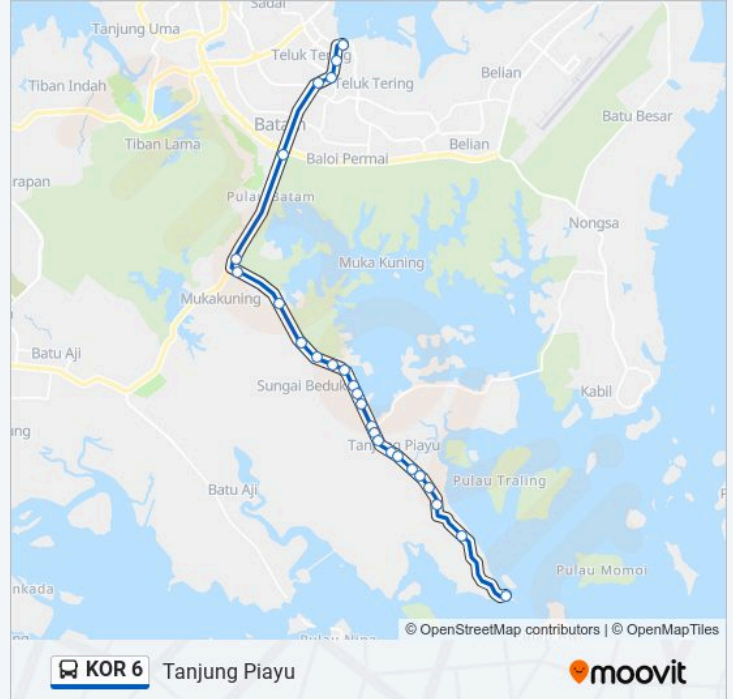

KOR 6 bis jalur (Batam Center) memiliki 2 rute. Pada hari kerja biasa waktu operasinya adalah:

(1) Batam Center: 07:00 - 18:00(2) Tanjung Piayu: 06:00 - 17:00

Gunakan Moovit app untuk menemukan stasiun KOR 6 bis terdekat dan cari tahu kedatangan KOR 6 bis berikutnya.

Informasi KOR 6 bis

Arah: Tanjung Piayu

Pemberhentian: 26

Waktu Perjalanan: 37 mnt

Ringkasan Jalur:

Smpn 40 B

Masjid Jami B

Rhabayu Asri B

Bukit Balerang B

Oleana B

Laguna B

Kampung Jawa B

Terminus Piayu Laut

Jadwal waktu dan peta rute KOR 6 bis tersedia dalam format PDF di moovitapp.com. Gunakan Moovit App untuk melihat waktu langsung kedatangan bis, jadwal kereta atau jadwal kereta bawah tanah, dan petunjuk langkah demi langkah untuk semua transportasi umum di Batam.