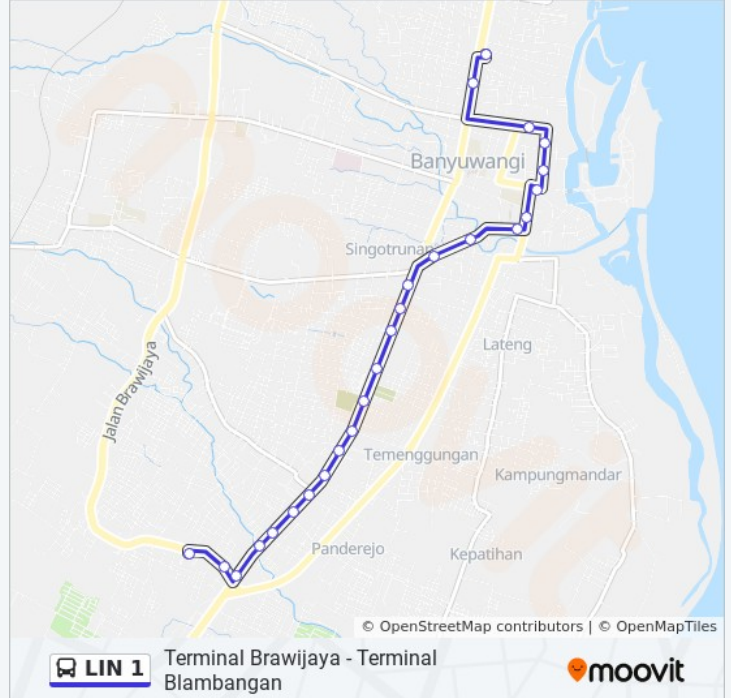

Arah: Terminal Blambangan

25 pemberhentian

[LIHAT JADWAL JALUR](#)

Terminal Brawijaya
Jalan Brawijaya
Jalan Adi Sucipto, 141
Jalan Adi Sucipto, 102
Jalan Adi Sucipto, 90
Jalan Adi Sucipto, 56
Jalan Adi Sucipto, 44
Jalan Adi Sucipto, 30
Jalan Adi Sucipto, 8
Jalan Jenderal Ahmad Yani, 110
Jalan Jenderal Ahmad Yani, 110
Jalan Jenderal Ahmad Yani, 94
Jalan Jenderal Ahmad Yani, 68
Jalan Jendral Sudirman, 44
Jalan Jendral Sudirman, 20
Jalan Dokter Sutomo, 15
Jalan Dokter Sutomo, 55
Jalan Dokter Sutomo
Jalan R. A. Kartini, 17
Jalan Nusantara, 44
Jalan Surati

Informasi LIN 1 bis

Arah: Terminal Blambangan

Pemberhentian: 25

Waktu Perjalanan: 15 mnt

Ringkasan Jalur:

Jalan Surati

Jalan Letjen Di. Panjaitan, 9

Jalan Nasional Iii, 53

Terminal Blambangan

Arah: Terminal Brawijaya

22 pemberhentian

[LIHAT JADWAL JALUR](#)

Terminal Blambangan

Jalan Basuki Rahmat, 44

Jalan Jendral Sudirman, 175

Jalan Nasional Iii, 112

Jalan Jenderal Ahmad Yani, 94

Jalan Adi Sucipto, 7

Jalan Adi Sucipto, 27a

Jalan Adi Sucipto, 5

Jalan Adi Sucipto, 53

Jalan Adi Sucipto, 95

Jadwal waktu LIN 1 bis

Jadwal waktu Rute Terminal Brawijaya