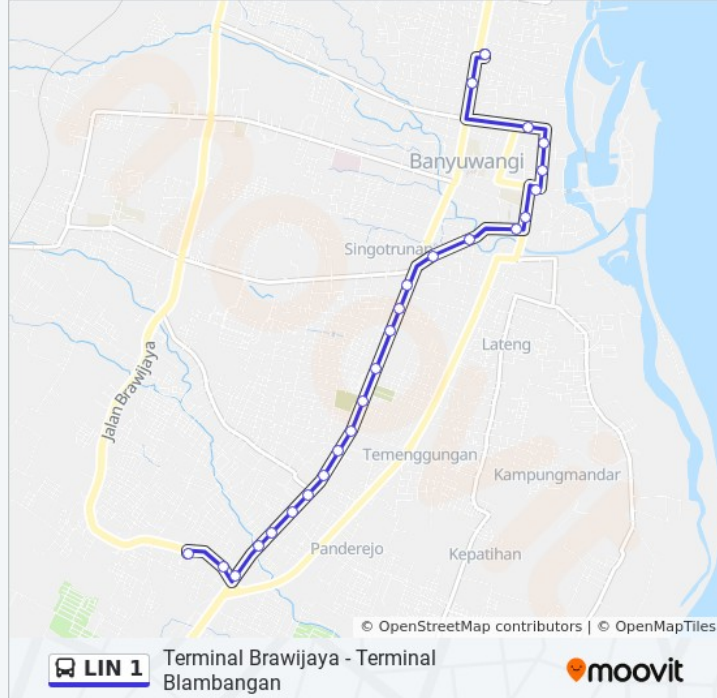

Jalan Adi Sucipto, 119

Jalan Adi Sucipto, 141

Jalan Brawijaya, 10

Terminal Brawijaya

Jadwal waktu dan peta rute LIN 1 bis tersedia dalam format PDF di moovitapp.com. Gunakan [Moovit App](#) untuk melihat waktu langsung kedatangan bis, jadwal kereta atau jadwal kereta bawah tanah, dan petunjuk langkah demi langkah untuk semua transportasi umum di Banyuwangi.

[Tentang Moovit](#) • [Solusi MaaS](#) • [Negara yang didukung](#) • [Komunitas Mooviter](#)

© 2024 Moovit - Hak Cipta Dilindungi

Cek waktu tiba langsung