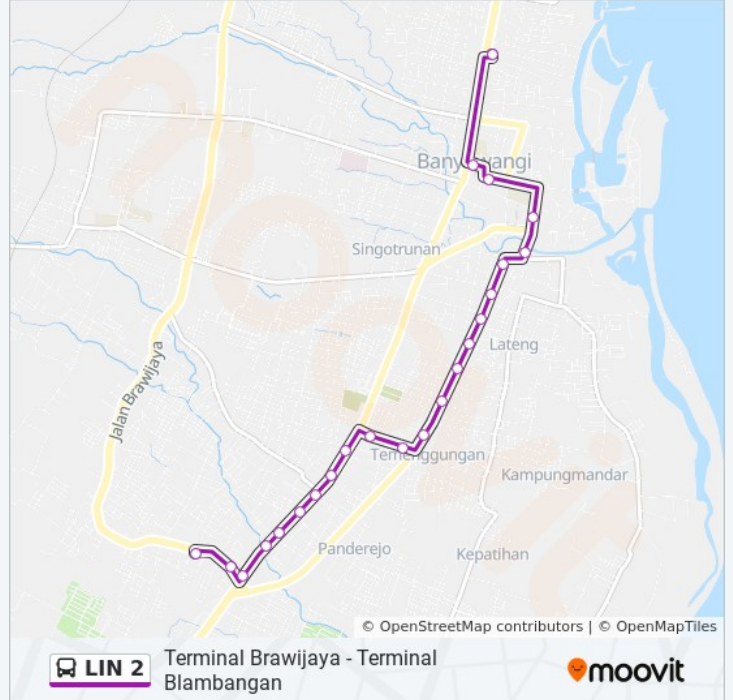

[LIHAT JADWAL JALUR](#)

Terminal Blambangan

Jalan Basuki Rahmat, 44

Jalan Letjen Di. Panjaitan, 9

Jalan Surati

Jalan Surati

Jalan Nusantara, 44

Jalan Kapten Pierre Tandean, 18

Jalan Adi Sucipto, 7

Jalan Adi Sucipto, 27a

Jalan Adi Sucipto, 5

Jadwal waktu LIN 2 bis

Jadwal waktu Rute Terminal Brawijaya

Senin	05:00 - 22:00
Selasa	05:00 - 22:00
Rabu	05:00 - 22:00
Kamis	05:00 - 22:00
Jumat	05:00 - 22:00
Sabtu	05:00 - 22:00
Minggu	05:00 - 22:00

Informasi LIN 2 bis

Arah: Terminal Brawijaya

Pemberhentian: 24

Waktu Perjalanan: 15 mnt

Ringkasan Jalur:

Jalan Adi Sucipto, 53
Jalan Adi Sucipto, 95
Jalan Adi Sucipto, 119
Jalan Adi Sucipto, 141
Jalan Brawijaya, 10
Terminal Brawijaya