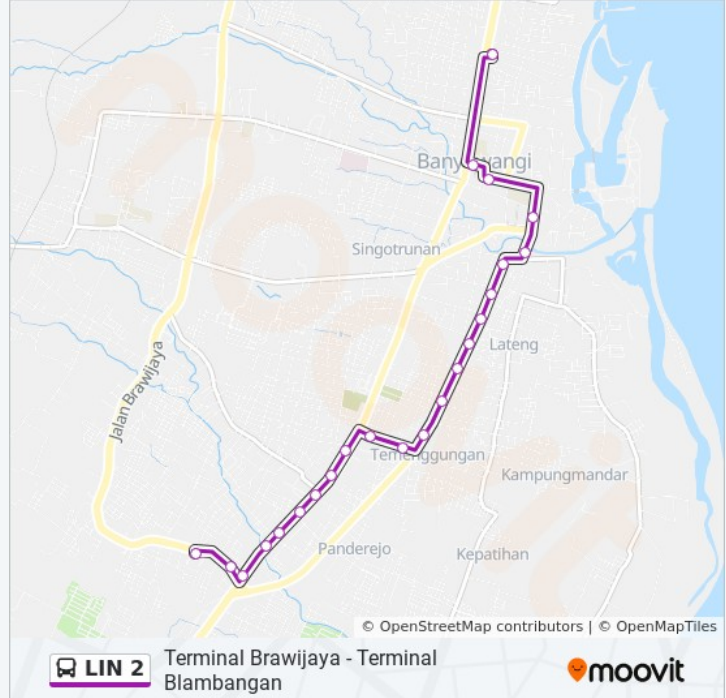

Arah: Terminal Blambangan

Pemberhentian: 23

Waktu Perjalanan: 15 mnt

Ringkasan Jalur:

Jalan Sri Tanjung

Terminal Blambangan

Arah: Terminal Brawijaya

24 pemberhentian

[LIHAT JADWAL JALUR](#)

Terminal Blambangan

Jalan Basuki Rahmat, 44

Jalan Letjen Di. Panjaitan, 9

Jalan Surati

Jalan Surati

Jalan Nusantara, 44

Jalan Kapten Pierre Tandean, 18