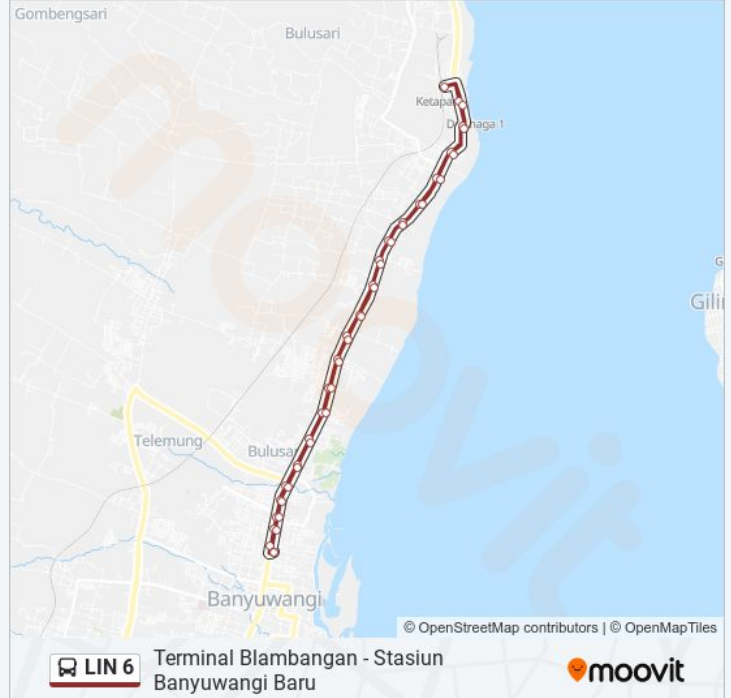

Jalan Situbondo - Banyuwangi, 171

Stasiun Banyuwangi Baru

Jalan Situbondo - Banyuwangi, 171

Jalan Gatot Subroto, 72

Jalan Gatot Subroto, 5

Jalan Situbondo - Banyuwangi, 70

Jalan Situbondo - Banyuwangi, 83

Jalan Situbondo - Banyuwangi, 75

Jalan Situbondo - Banyuwangi, 51

Jalan Situbondo - Banyuwangi, 22

Jalan Situbondo - Banyuwangi, 22

Jalan Yos Sudarso, 177

Jalan Yos Sudarso, 165

Jalan Yos Sudarso, 16

Jalan Nasional Iii, 111

Jalan Yos Sudarso, 64a

Jalan Yos Sudarso, 63

Jalan Situbondo - Banyuwangi, 40

Jalan Basuki Rahmat, 139

Jalan Basuki Rahmat, 150

Jalan Basuki Rahmat, 114

Jalan Nasional Iii, 86-96

Terminal Blambangan

Jadwal waktu dan peta rute LIN 6 bis tersedia dalam format PDF di moovitapp.com. Gunakan [Moovit App](#) untuk melihat waktu langsung kedatangan bis, jadwal kereta atau jadwal kereta bawah tanah, dan petunjuk langkah demi langkah untuk semua transportasi umum di Banyuwangi.

[Tentang Moovit](#) • [Solusi MaaS](#) • [Negara yang didukung](#) • [Komunitas Mooviter](#)

© 2024 Moovit - Hak Cipta Dilindungi

Cek waktu tiba langsung