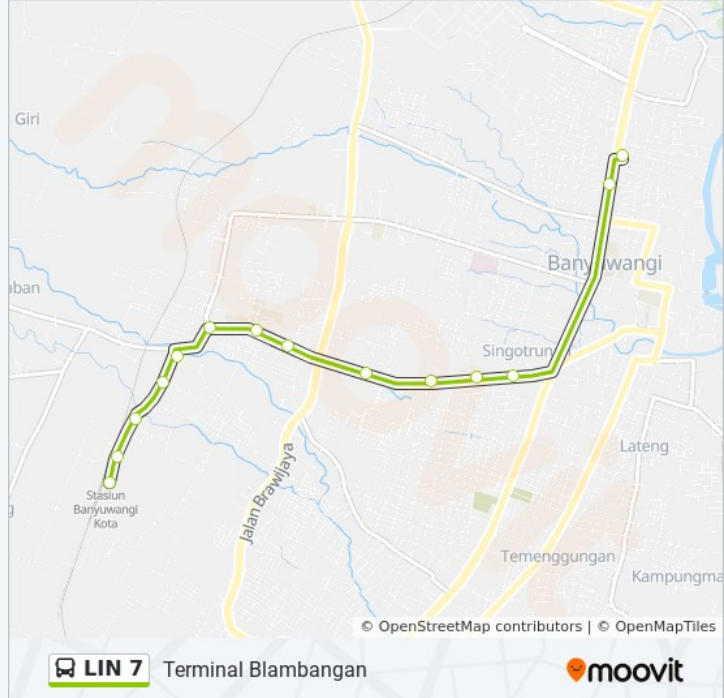

LIN 7 bis jalur (Terminal Blambangan) memiliki 2 rute. Pada hari kerja biasa waktu operasinya adalah:

(1) Terminal Blambangan: 05:00 - 22:00(2) Terminal Karangasem: 05:00 - 22:00

Gunakan Moovit app untuk menemukan stasiun LIN 7 bis terdekat dan cari tahu kedatangan LIN 7 bis berikutnya.

Terminal Blambangan

Jalan Basuki Rahmat, 44

Jalan Letjen Di. Panjaitan, 9

Jalan Surati

Jalan Surati

Jalan Banterang, 46

Jalan Joglopati

Jalan Sri Tanjung

Informasi LIN 7 bis

Arah: Terminal Karangasem

Pemberhentian: 26

Waktu Perjalanan: 19 mnt

Ringkasan Jalur:

Jalan Hos. Cokroaminoto, 33

Jalan Hos. Cokroaminoto, 81

Jalan Hos. Cokroaminoto, 103

Terminal Sasak Perot

Jalan Kuntulan, 1

Jalan Stasiun Karangasem, 558

Jalan Stasiun Karangasem, 99

Stasiun Karangasem

Jadwal waktu dan peta rute LIN 7 bis tersedia dalam format PDF di moovitapp.com. Gunakan [Moovit App](#) untuk melihat waktu langsung kedatangan bis, jadwal kereta atau jadwal kereta bawah tanah, dan petunjuk langkah demi langkah untuk semua transportasi umum di Banyuwangi.