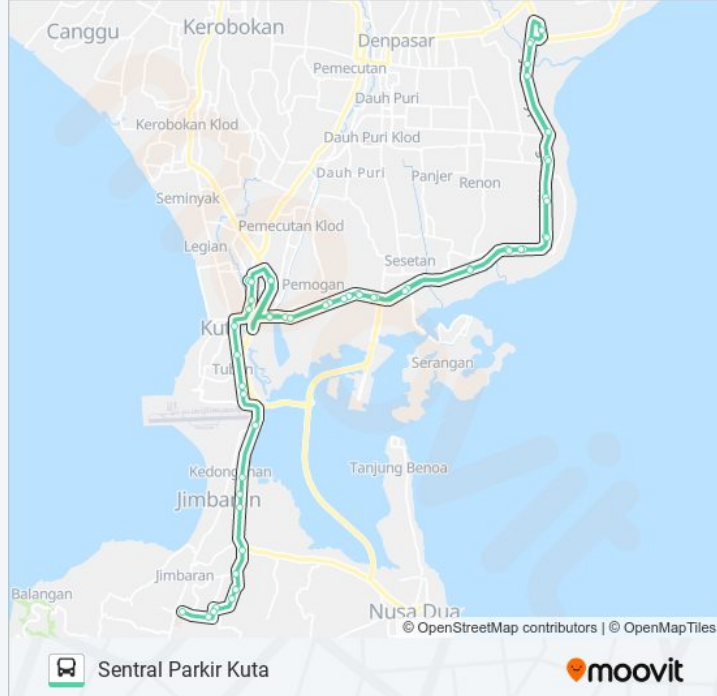

KOR. 5B bis jalur (Politeknik Negeri Bali) memiliki 2 rute. Pada hari kerja biasa waktu operasinya adalah:

(1) Politeknik Negeri Bali: 06:00 - 20:00(2) Sentral Parkir Kuta: 04:30 - 18:30

Gunakan Moovit app untuk menemukan stasiun KOR. 5B bis terdekat dan cari tahu kedatangan KOR. 5B bis berikutnya.

Informasi KOR. 5B bis

Arah: Sentral Parkir Kuta
Pemberhentian: 54
Waktu Perjalanan: 96 mnt
Ringkasan Jalur:

Sentral Parkir Kuta 2

Sunset Timur

Tanah Kilap 1

Mangrove 2

Kepaon 2

Praja Raksaka Utara

Sindu 2

Simpang Sanur

Padang Galak 2

Titi Banda 2

Titi Banda

Titi Banda 1

Padang Galak 1

Sindu 1

Praja Raksaka Selatan

Kepaon 1

Mangrove 1

Simpang Dewa Ruci

Sunset Barat

Sentral Parkir Kuta

Jadwal waktu dan peta rute KOR. 5B bis tersedia dalam format PDF di moovitapp.com. Gunakan Moovit App untuk melihat waktu langsung kedatangan bis, jadwal kereta atau jadwal kereta bawah tanah, dan petunjuk langkah demi langkah untuk semua transportasi umum di Denpasar.