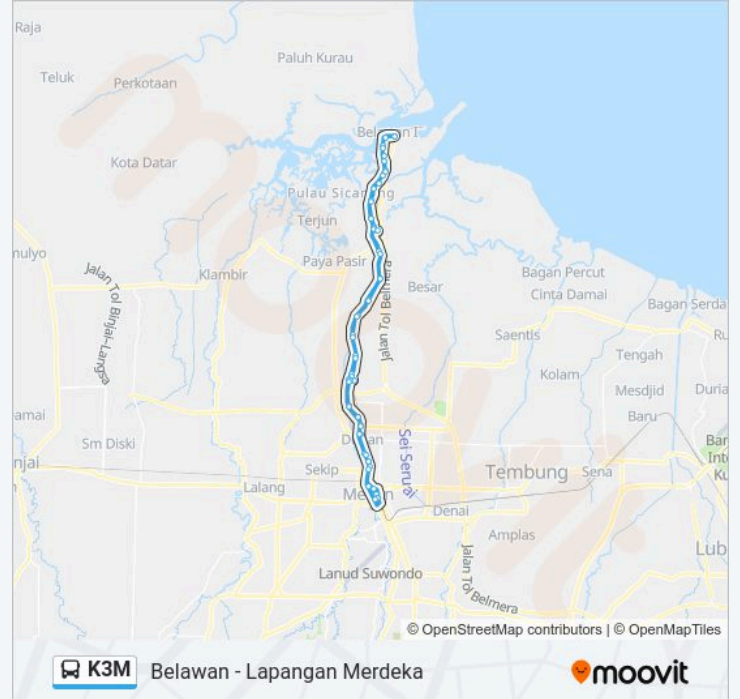

Halte Tanjung Mulia 2

Halte Pabrik Swallow 2

Halte Pasar Palapa 2

Halte Simpang Brayan 2

Halte Maju Bersama 2

Halte Methodist 8 2

Halte Glugur 2

Halte Merak Jingga

Halte Gaharu

Lapangan Merdeka Pusat

Lapangan Merdeka Pusat

Halte Kantor Pos

Halte Putri Hijau

Halte Glugur

Halte Methodist 8

Halte Maju Bersama

Halte Simpang Brayan

Halte Pasar Palapa Brayan

Halte Pabrik Swallow

Halte Simpang Tanjung Mulia

Halte Simp Kayu Putih

Halte Simpang Mabar

Halte Simpang Kim

Halte Kota Bangun

Halte Pasar Titi Papan

Halte Simpang Martubung

Halte Titi Bambu

Halte Pasar Impres

Halte Simpang Serwai

Halte Simpang Syahbuddin Yatim

Halte Pertamina

Halte Pln Belawan