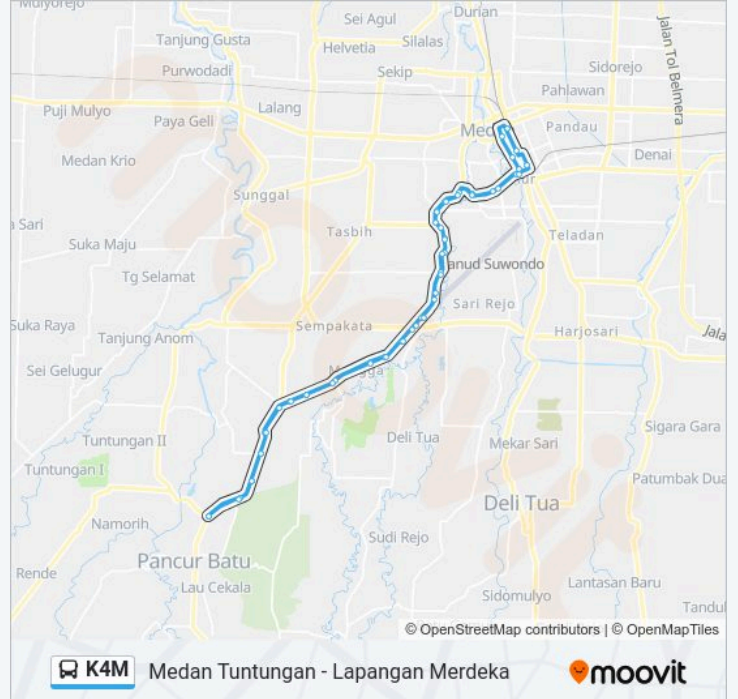

Halte Taman Beringin 2

Halte Le Polonia

Halte Waspada 2

Halte Gedung Juang 45

Halte Kesawan

Halte Bank Indonesia

Halte Lapangan Merdeka Pusat

Halte Lapangan Merdeka Pusat

Halte Pajak Ikan

Halte Bank Mestika

Halte Simpang Waspada

Halte Taman Ahmad Yani

Halte Taman Beringin

Halte Simpang Sudirman - Patimura

Halte Simpang Mongonsidi - Patimura

Halte Simpang Wahid Hasyim

Halte Dr Mansyur

Halte Sdn Jamin Ginting

Halte Pajus

Halte Simpang Harmonika

Halte Citra Garden 1

Halte Simpang Bringin

Halte Simpang Pos

Halte Simpang Pintu Air

Halte Darma Bakti

Halte Simpang Penerbangan

Halte Simpang Simalingkar

Halte Diklat Pkn Medan

Halte Gbi Jamin Ginting

Halte Rs Bukit Permai

Halte Simpang Adam Malik

Halte Smp 31 Medan