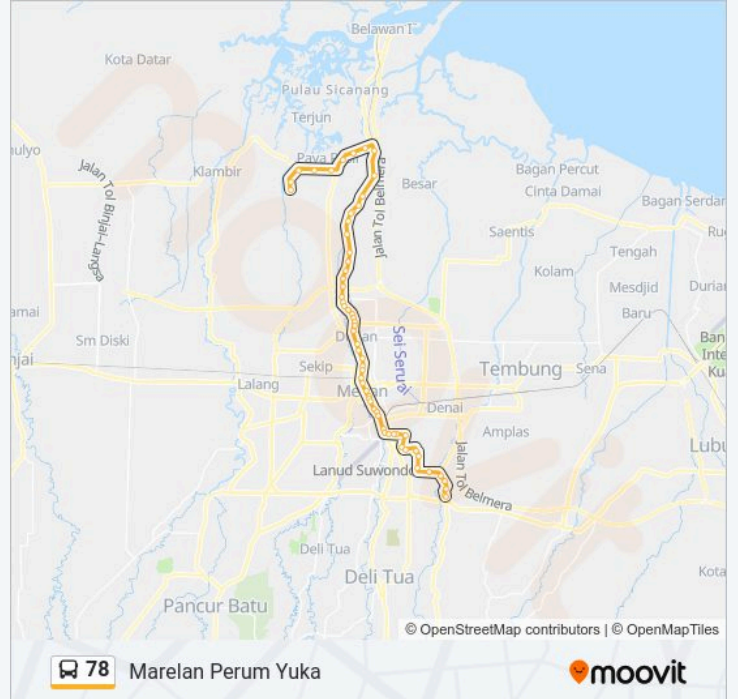

Halte Simpang Mabar

Jalan Kol. Yos Sudarso, 9/5

Halte Simpang Kim

Halte Kota Bangun

Jalan Platina Ii, 76

Jalan Kol. Yos Sudarso, No 105

Halte Pasar Titi Papan

Jalan Kol. Yos Sudarso, 13

Halte Simpang Martubung

Halte Titi Bambu

Halte Pasar Impres

Jalan Titi Pahlawan, 7 D

Jalan Titi Pahlawan, 54

Jalan Titi Pahlawan, 19

Jalan Kapten Rahmad Buddin, 50

Jalan Kapten Rahmad Buddin, 174