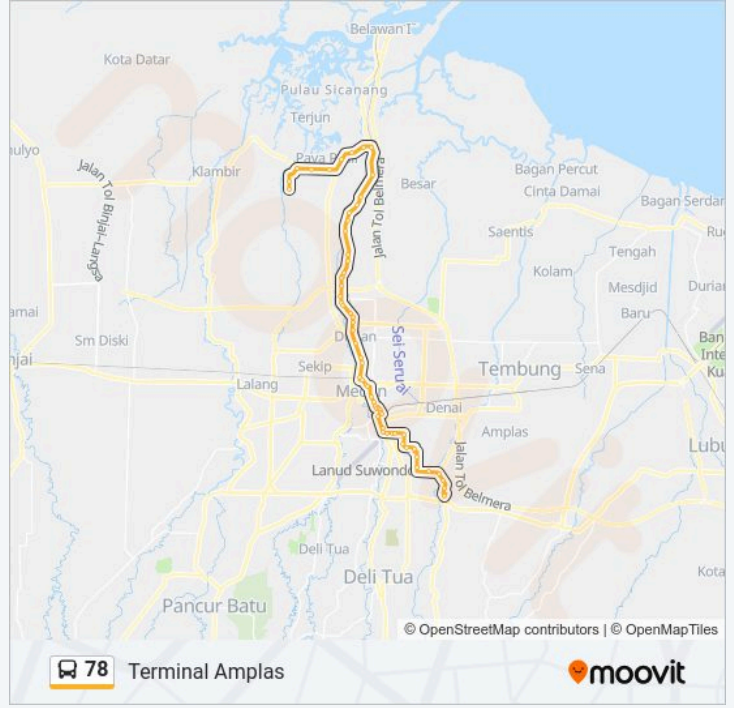

78 bis jalur (Marelan Perum Yuka) memiliki 2 rute. Pada hari kerja biasa waktu operasinya adalah:

(1) Marelan Perum Yuka: 05:30-18:54(2) Terminal Amplas: 05:30-18:54

Gunakan Moovit app untuk menemukan stasiun 78 bis terdekat dan cari tahu kedatangan 78 bis berikutnya.

Arah: Marelan Perum Yuka

61 pemberhentian

[LIHAT JADWAL JALUR](#)

Terminal Amplas

Jalan Panglima Denai, 6

Jalan Panglima Denai, 25

Jalan Panglima Denai, 59

Jalan Seksama, 23

Informasi 78 bis

Arah: Terminal Amplas

Pemberhentian: 63

Waktu Perjalanan: 84 mnt

Ringkasan Jalur:

- Jalan Kol. Yos Sudarso, 109
- Jalan Kol. Yos Sudarso, 13
- Halte Tanjung Mulia 2
- Jalan Kol. Yos Sudarso, Km. 7
- Halte Pabrik Swallow 2
- Jalan Kol. Yos Sudarso, 1
- Halte Pasar Palapa 2
- Halte Simpang Brayon 2
- Jalan Kol. Yos Sudarso, 153
- Halte Methodist 8 2
- Halte Glugur 2
- Jalan Kol. Yos Sudarso, 101
- Jalan Putri Merak Jingga, 184
- Halte Merak Jingga
- Jalan Putri Merak Jingga, 8d
- Jalan Kereta Api, 1
- Jalan Perniagaan Baru, 8
- Halte Pajak Ikan
- Jalan Palang Merah
- Jalan M. T. Haryono, 11
- Jalan Cirebon, 19
- Jalan Cirebon, 47
- Halte Bank Mestika
- Jalan Cirebon, 69
- Jalan Pandu, 4
- Jalan Brigjend Katamso, 45 P
- Jalan Brigjend Katamso, 261
- Jalan Mahkamah, 103
- Jalan Megawati, 21
- Jalan Halat, 57
- Jalan Gedung Arca, 6
- Jalan Hm. Joni, 70