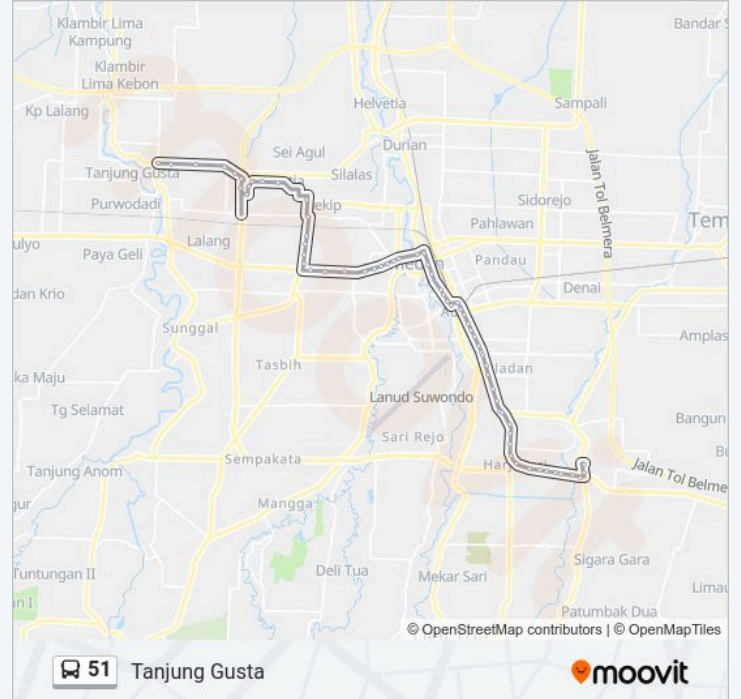

Halte Hm Joni 2

Depan Makam Pahlawan, 8

Halte Juanda

Jalan Sisingamangaraja, No.34

Halte Taman Sri Deli

Halte Klinik Spesialis Bunda

Halte Kolam Renang Paradiso

Halte Pdam Tirtanadi 2

Jalan Pandu, 4

Halte Gedung Juang 45

Jalan Pemuda, No.10 A

Halte Kesawan

Jalan Balai Kota, 8

Halte Balai Kota

Jalan Guru Patimpus, 35

Jalan Laboratorium, 4k

Jalan Guru Patimpus, 103

Halte Majestik

Jalan Gatot Subroto, 127

Halte Plaza Medan Fair

Jalan Gatot Subroto, 249

Halte Mardi Lestari

Halte Super Market Brastagi

Halte Rs Advent

Halte Panca Budi

Jalan Kapten Muslim, 21

Jalan Kapten Muslim, 47

Jalan Kapten Muslim, 77

Plaza Millenium Lantai 1, 8

Jalan Kapten Muslim, 45d

Jalan Kapten Muslim, 235a

Jalan Mawar, 95