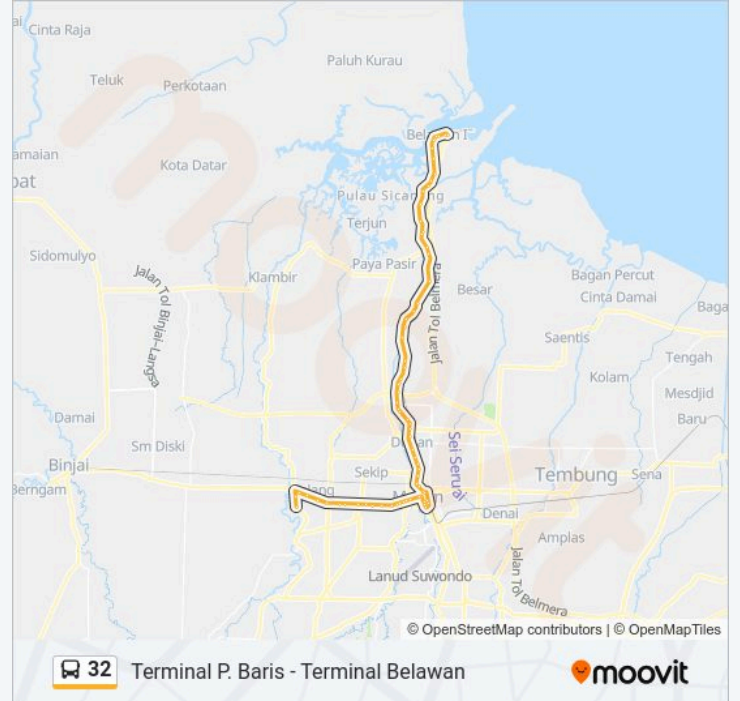

Halte Merak Jingga

Jalan Putri Merak Jingga, 8d

Lapangan Merdeka Pusat

Jalan Kereta Api, 1

Jalan Balai Kota, 8

Halte Bank Indonesia

Halte Balai Kota

Jalan Guru Patimpus, 35

Halte Deli Park

Jalan Laboratorium, 4k

Jalan Guru Patimpus, 103

Halte Majestik

Jalan Gatot Subroto, 127

Halte Plaza Medan Fair

Jalan Gatot Subroto, 249

Halte Mardi Lestari

Halte Gajah Mada

Jalan Gajah Mada, 15

Halte Cambridge

Halte Santo Thomas

Halte Tugu Guru Patimpus

Jalan Kapten Maulana Lubis, 5

Halte Balai Kota

Jalan Guru Patimpus, 35