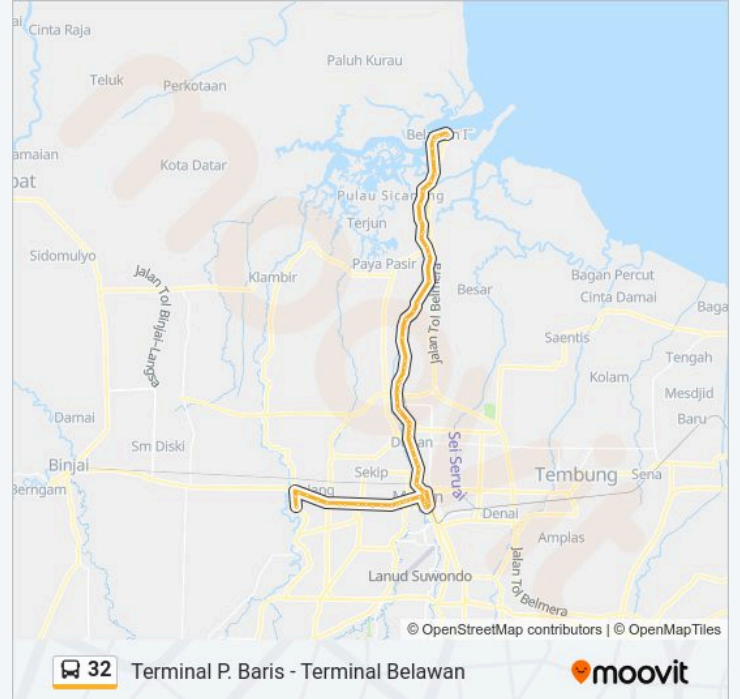

Halte Merak Jingga

Jalan Putri Merak Jingga, 8d

Lapangan Merdeka Pusat

Jalan Kereta Api, 1

Jalan Balai Kota, 8

Halte Bank Indonesia

Halte Balai Kota

Jalan Guru Patimpus, 35

Halte Deli Park

Jalan Laboratorium, 4k

Jalan Guru Patimpus, 103

Halte Majestik

Jalan Gatot Subroto, 127

Halte Plaza Medan Fair

Jalan Gatot Subroto, 249

Halte Mardi Lestari