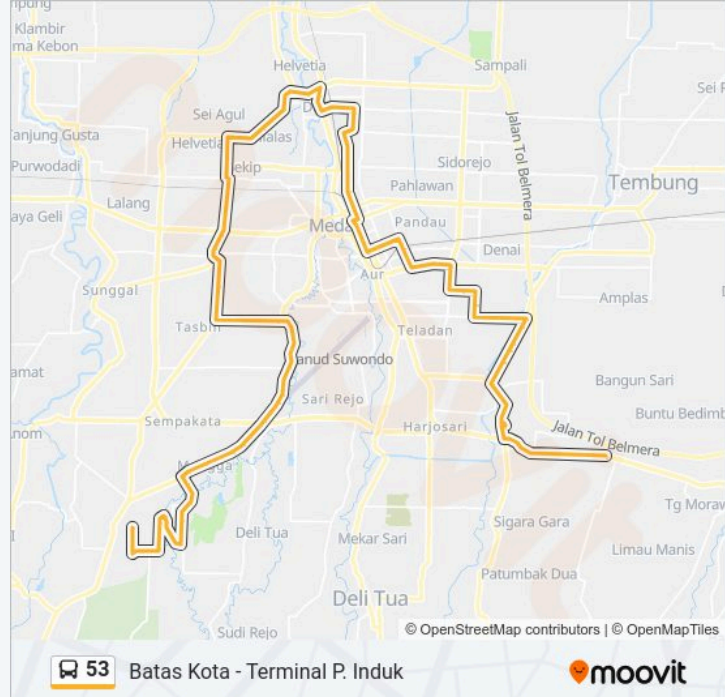

Jalan Sunggal, 28

Jalan Sunggal, 11

Jalan Kapten Muslim, 21

Plaza Millenium Lantai 1, 8

Jalan Kapten Muslim, 45d

Jalan Kapten Muslim, 235a

Jalan Kapten Sumarsono, No.99

Jalan Kapten Sumarsono, 174

Jalan Kapten Sumarsono, 2

Jalan Kapten Sumarsono, 93

Jalan Pertempuran, 12c

Halte Simpang Brayon 2

Jalan Budi Persatuan, 1

Jalan Bilal, 69

Gang Nusa Indah 2, 630

Jalan Mustafa, 18

Jalan Kapten Muchtar Basri, 104a

Gang Parmin, 1

Jalan Gaharu, 21

Jalan Gaharu, 12a

Lapangan Merdeka Pusat

Jalan Kereta Api, 1

Jalan Perniagaan Baru, 8

Halte Pajak Ikan