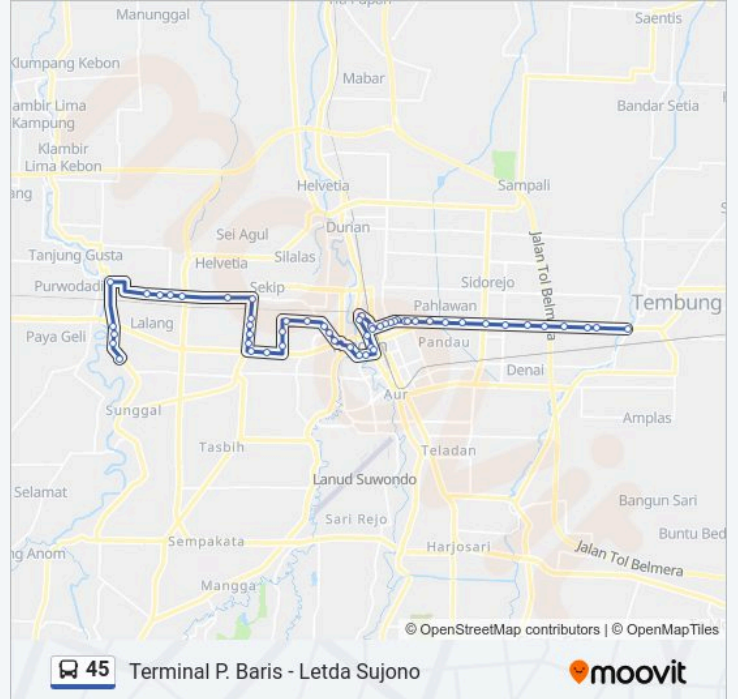

Jalan Sekip, 58c

Jalan Sekip, 46

Jalan Sekip, 5

Jalan Gatot Subroto, 48

Jalan Kapten Maulana Lubis, 5

Halte Kantor Walikota

Halte Bank Indonesia

Halte Balai Kota

Jalan Perintis Kemerdekaan, 22

Jalan Perintis Kemerdekaan, 28

Jalan Perintis Kemerdekaan, 27

Jalan Perintis Kemerdekaan, 48a

Halte Methodis 3

Halte Masjid Juang 45

Halte Simpang Ibrahim Umar

Halte Sentosa

Halte Aksara

Halte Simpang Mandala by Pass

Halte Bersama

Halte Tol Bandar Selamat

Halte Sai Padang

Halte Pejuang Letda Sujono

Prayatna

Jalan Besar Tembung, 36

Arah: Terminal P. Baris

48 pemberhentian

[LIHAT JADWAL JALUR](#)

Jalan Besar Tembung, 36
Prayatna 2
Halte Pejuang Letda Sujono
Halte Padang 2
Halte Sma Budi Satrya
Halte Bersama 2
Jalan Letda Sujono, 103
Jalan Brastagi, 570
Halte Sentosa 2
Jalan Haji Muhammad Yamin, No.404
Halte Ibrahim Umar 2
Jalan Brastagi, 258
Jalan Haji Muhammad Yamin, 124
Jalan Haji Muhammad Yamin, 70e
Jalan Haji Muhammad Yamin, 36a
Jalan Haji Muhammad Yamin, No.32e
Jalan Haji Muhammad Yamin, 24
Jalan Haji Muhammad Yamin, 15
Jalan Kereta Api, 1
Jalan Balai Kota, 8
Halte Bank Indonesia
Halte Balai Kota
Jalan Guru Patimpus, 35
Jalan Laboratorium, 4k
Jalan Guru Patimpus, 103
Halte Majestik
Jalan Gatot Subroto, 127
Halte Plaza Medan Fair
Jalan Gatot Subroto, 249