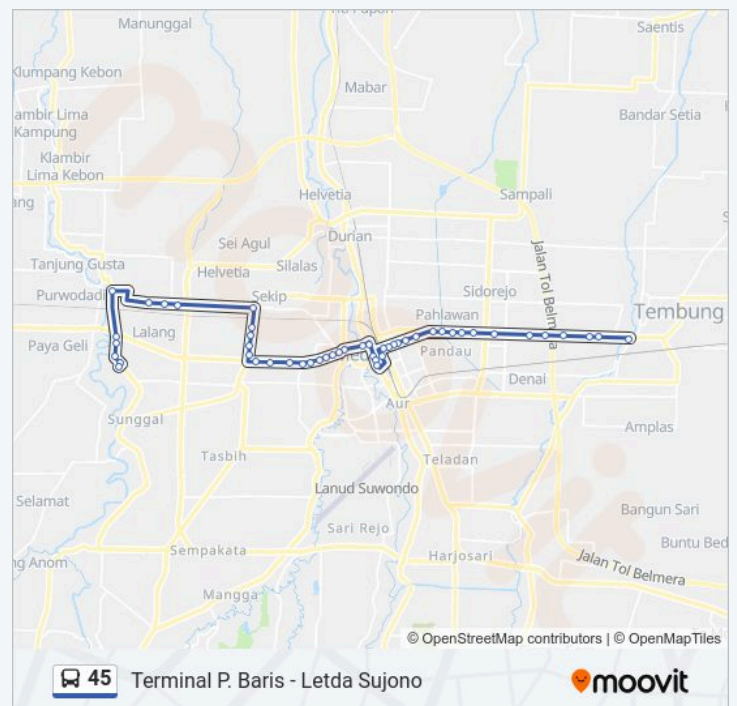

Jalan Sekip, 58c

Jalan Sekip, 46

Jalan Sekip, 5

Jalan Gatot Subroto, 48

Jalan Kapten Maulana Lubis, 5

Halte Kantor Walikota

Halte Bank Indonesia

Halte Balai Kota

Arah: Terminal P. Baris

48 pemberhentian

[LIHAT JADWAL JALUR](#)

Jalan Besar Tembung, 36
Prayatna 2
Halte Pejuang Letda Sujono
Halte Padang 2
Halte Sma Budi Satrya
Halte Bersama 2
Jalan Letda Sujono, 103
Jalan Brastagi, 570
Halte Sentosa 2
Jalan Haji Muhammad Yamin, No.404
Halte Ibrahim Umar 2
Jalan Brastagi, 258
Jalan Haji Muhammad Yamin, 124
Jalan Haji Muhammad Yamin, 70e
Jalan Haji Muhammad Yamin, 36a
Jalan Haji Muhammad Yamin, No.32e
Jalan Haji Muhammad Yamin, 24
Jalan Haji Muhammad Yamin, 15
Jalan Kereta Api, 1
Jalan Balai Kota, 8
Halte Bank Indonesia
Halte Balai Kota
Jalan Guru Patimpus, 35
Jalan Laboratorium, 4k
Jalan Guru Patimpus, 103
Halte Majestik
Jalan Gatot Subroto, 127
Halte Plaza Medan Fair
Jalan Gatot Subroto, 249

Jadwal waktu 45 bis

Jadwal waktu Rute Terminal P. Baris

Senin	06:30-18:30
Selasa	06:30-18:30
Rabu	06:30-18:30
Kamis	06:30-18:30
Jumat	06:30-18:30
Sabtu	06:30-18:30
Minggu	06:30-18:30

Informasi 45 bis

Arah: Terminal P. Baris

Pemberhentian: 48

Waktu Perjalanan: 52 mnt

Ringkasan Jalur:

Halte Mardi Lestari

Jalan Gatot Subroto, 275

Halte Super Market Brastagi

Halte Rs Advent

Halte Panca Budi