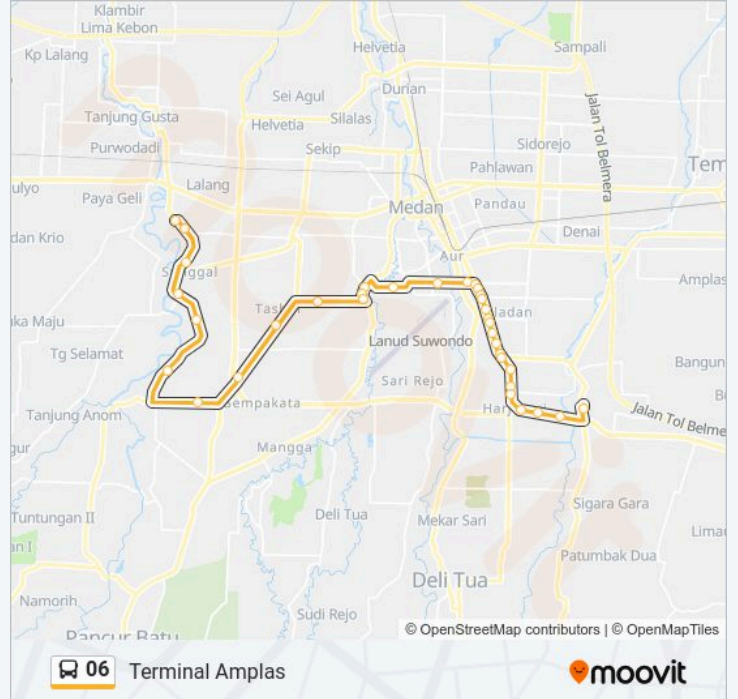

Jalan Sisingamangaraja, 65

Halte Uisu

Halte Air Bersih 1

Halte Budi Darma 1

Jalan Sisingamangaraja, 51

Halte Simpang Limun 1

Halte Sd 100

Halte Universitas Sm Raja

Halte Harjosari 1

Halte Indogrosir

Halte Masjid Ar Rivai

Halte Rs Mitra Medika

Terminal Amplas

Arah: Terminal P.Baris

27 pemberhentian

[LIHAT JADWAL JALUR](#)

Terminal Amplas

Halte Amplas 1

Jalan Sisingamangaraja, No.56

Halte Als

Halte Tritura

Halte Kehutanan

Halte Dealer Wuling

Jalan Sisingamangaraja, 10

Halte Budi Darma 2

Halte Air Bersih 2

Halte Pelangi

Halte Teladan 2

Jalan Sisingamangaraja, 5a

Jalan Ir. Haji Juanda, 51

Jalan Ir.H. Juanda I, 20aa

Jalan Mongonsidi, 55

Jadwal waktu 06 bis

Jadwal waktu Rute Terminal P.Baris

Senin	05:30 - 18:30
Selasa	05:30 - 18:30
Rabu	05:30 - 18:30
Kamis	05:30 - 18:30
Jumat	05:30 - 18:30
Sabtu	05:30 - 18:30
Minggu	05:30 - 18:30

Informasi 06 bis

Arah: Terminal P.Baris

Pemberhentian: 27

Waktu Perjalanan: 43 mnt

Ringkasan Jalur: