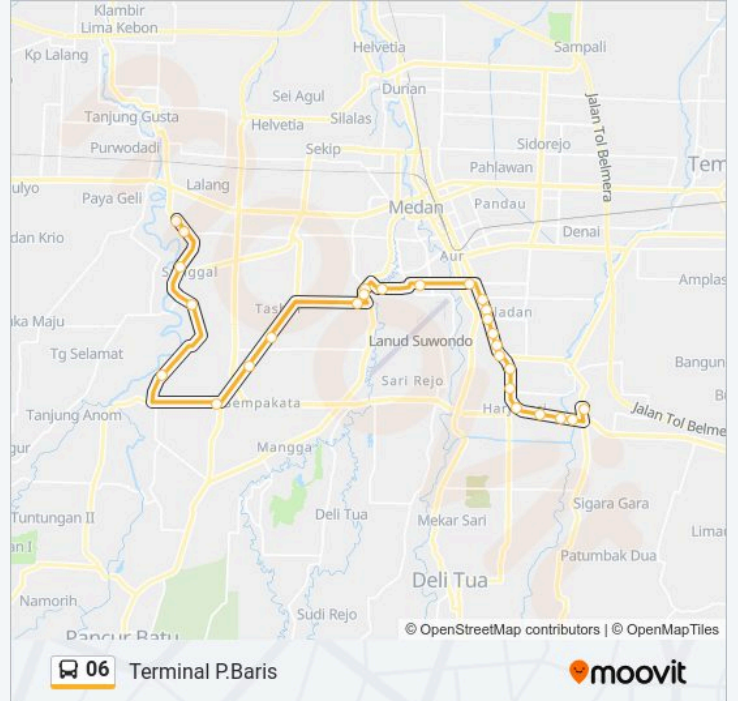

06 bis jalur (Terminal Amplas) memiliki 2 rute. Pada hari kerja biasa waktu operasinya adalah:

(1) Terminal Amplas: 05:30 - 18:30(2) Terminal P.Baris: 05:30 - 18:30

Gunakan Moovit app untuk menemukan stasiun 06 bis terdekat dan cari tahu kedatangan 06 bis berikutnya.

Jalan Razak li, B33

Jalan Flamboyan Raya, 23b

Jalan Setia Budi, 426

Jalan Setia Budi, 29 B

Jalan Dr. Mansyur Dalam, No.120

Halte Simpang Dr. Mansyur 2

Gang Sempurna, 62

Halte Wahid Hasyim 2

### Informasi 06 bis

**Arah:** Terminal P.Baris

**Pemberhentian:** 27

**Waktu Perjalanan:** 43 mnt

**Ringkasan Jalur:**

Halte Simpang Wahid Hasyim

Jalan Jamin Ginting, 67

Jalan Doktor Mansyur, 7

Jalan Setia Budi, 88

Jalan Setia Budi, 365bc

Gang Gembira, 21

Jalan Bunga Sakura, 68

Jalan Bunga Raya, 15

Jalan Tahi Bonar Simatupang, 170

Jalan Tahi Bonar Simatupang, 126

Terminal Pinang Baris