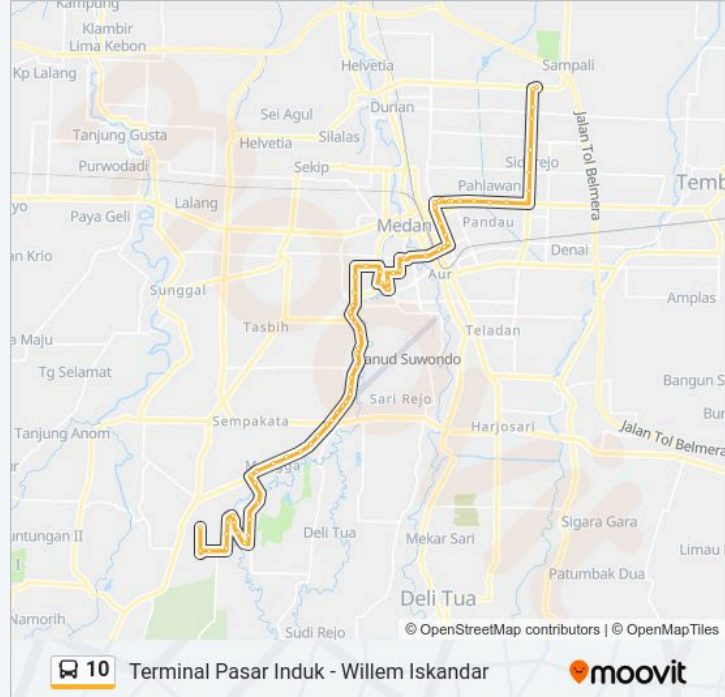

10 bis jalur (Terminal Pasar Induk - Willem Iskandar) memiliki 2 rute. Pada hari kerja biasa waktu operasinya adalah: (1) Willem Iskandar: 05:30-19:00(2) Terminal Pasar Induk: 05:30-19:00  
Gunakan Moovit app untuk menemukan stasiun 10 bis terdekat dan cari tahu kedatangan 10 bis berikutnya.

Jalan Iskandar Muda, 21

Jalan Iskandar Muda, 57e

Jalan Hayam Wuruk, 26

Jalan Letjen S Parman, 267

Jalan Hang Tuah, 16

Halte Taman Beringin 2

Jalan Teuku Cik Ditiro, 126

Jalan R.A. Kartini, 23

Jalan Pangeran Diponegoro, 23

Jalan Kh. Zainul Arifin, 116a

Jalan Palang Merah, 40

Jalan M. T. Haryono, 11

Jalan M. T. Haryono, 43

Jalan Sutomo, 24b

Jalan Sutomo, 613

Jalan Sutomo, 472