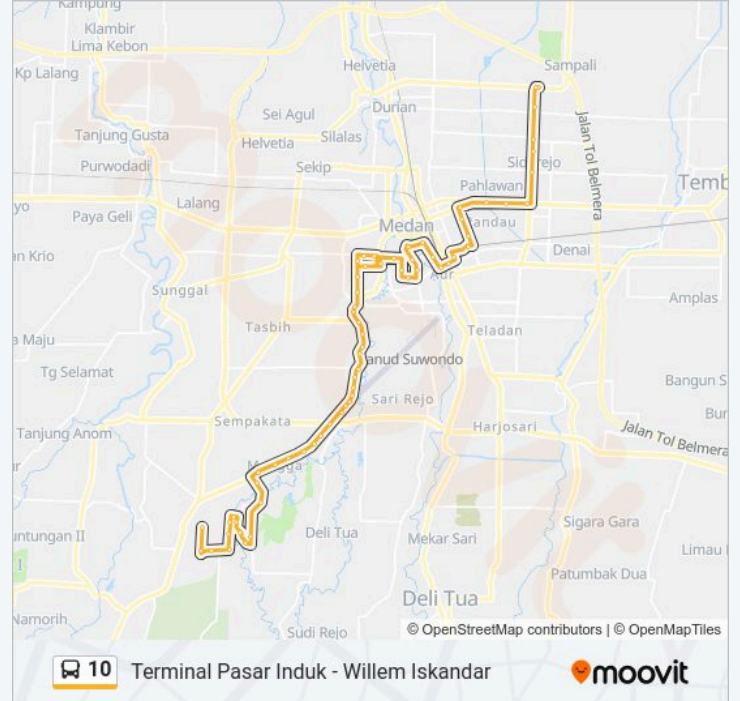

Jalan Merbabu, 48

Jalan Surakarta, 54

Jalan Pandu, 70g

Jalan Pandu, 4

Jalan Pemuda, No.10 A

Jalan Perdana, 2

Jalan Imam Bonjol, 9

Jalan Imam Bonjol, 17

Jalan Imam Bonjol, 25

Jalan H. Misbah, 14d

Jalan Pangeran Diponegoro, 23

Jalan Kh. Zainul Arifin, 73

Jalan Letjen S Parman, 237

Jalan Hayam Wuruk, 15

Jalan Iskandar Muda, 95

Halte Gajah Mada

Jalan Gajah Mada, 15

Jalan Iskandar Muda, 148

Jalan Iskandar Muda, 18

Halte Simpang Wahid Hasyim

Jalan Jamin Ginting, 67

Halte Dr Mansyur

Halte Sdn Jamin Ginting

Halte Pajus

Jalan Jamin Ginting, 331

Halte Simpang Harmonika

Jalan Jamin Ginting, 573

Halte Citra Garden 1

Jalan Jamin Ginting, 711

Jalan Jamin Ginting, 727 P

Jalan Jamin Ginting, 753

Halte Simpang Bringin