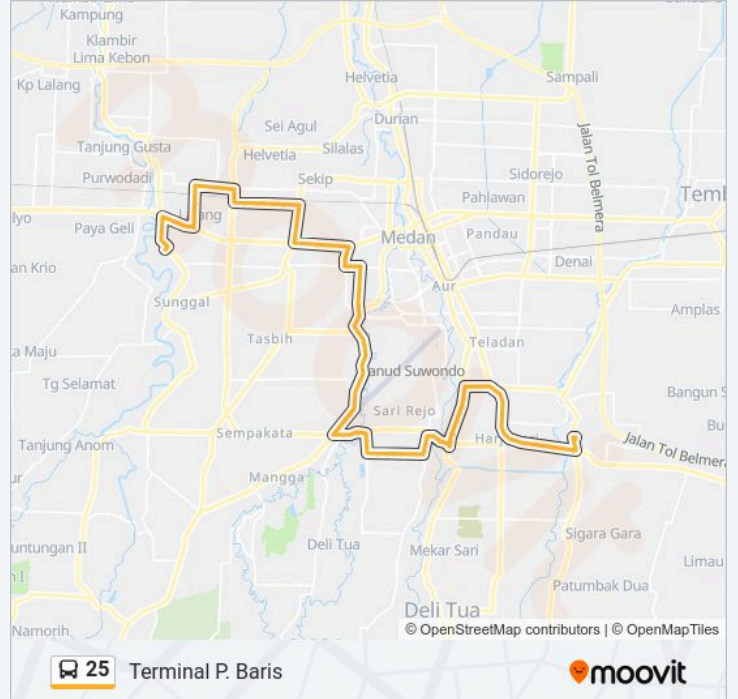

Gang Family Komplek, No.9

Jalan Brigjend Zein Hamid, 51

Jalan Brigjend Katamso, 175

Jalan Brigjend Zein Hamid, 31

Jalan Brig Jendral Zein Hamid, 1d

Kel. Gedung Johor, 57

Jalan M. Basir, 70c

Jalan Karya Jaya, 47

Jalan Karya Jaya, 57a

Jalan Karya Jaya, 74a

Jalan Karya Jaya, 82

Jalan Karya Bakti, 14

Jalan Karya Bakti, 45a

Jalan Karya Bakti, 69

Jalan Karya Bakti, 95

Jalan Karya Bakti, 115

Jalan Karya Bakti, 184

Gang Nangka, 98

Jalan Karya Wisata, 52

Jalan Karya Wisata, 26

Jalan Karya Wisata, 2a

Jalan Jenderal Besar A.H. Nasution, 110

Jalan Jenderal Besar A.H. Nasution, 9

Halte Simpang Pos 2

Halte Simpang Bringin 2

Jalan Jamin Ginting, 698

Jalan Jamin Ginting, 727b

Jalan Jamin Ginting, 662

Jalan Jamin Ginting, 612

Halte Simpang Harmonika 2

Jalan Jamin Ginting, 440

Halte Pajus 2