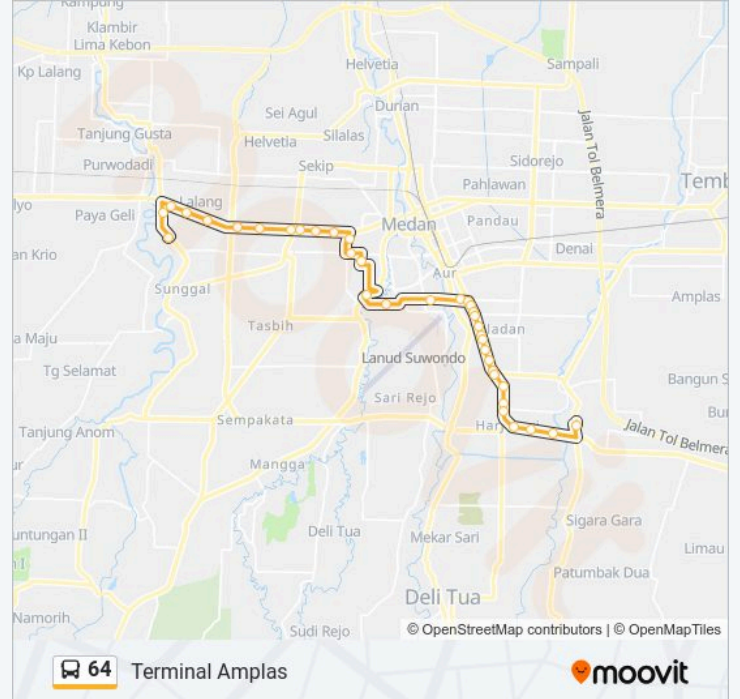

Halte Budi Darma 1

Jalan Sisingamangaraja, 51

Halte Simpang Limun 1

Halte Sd 100

Halte Universitas Sm Raja

Halte Harjosari 1

Halte Indogrosir

Halte Masjid Ar Rivai

Halte Rs Mitra Medika

Terminal Amplas

Arah: Terminal P. Baris

48 pemberhentian

[LIHAT JADWAL JALUR](#)

Terminal Amplas

Halte Amplas 1

Jalan Sisingamangaraja, No.56