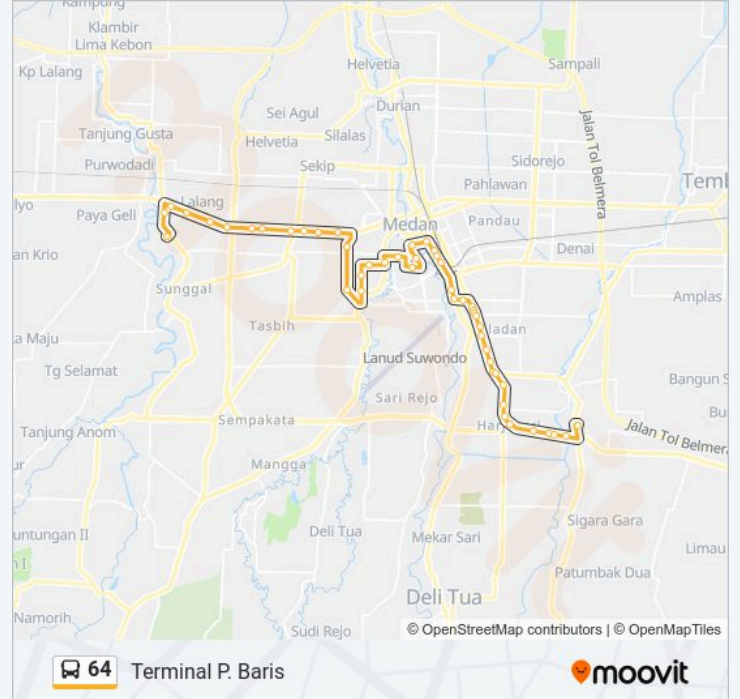

64 bis jalur (Terminal Amplas) memiliki 2 rute. Pada hari kerja biasa waktu operasinya adalah:

(1) Terminal Amplas: 05:30 - 18:54(2) Terminal P. Baris: 05:30 - 18:54

Gunakan Moovit app untuk menemukan stasiun 64 bis terdekat dan cari tahu kedatangan 64 bis berikutnya.

Jalan Perdana, 2

Jalan Imam Bonjol, 9

Jalan Imam Bonjol, 17

Jalan R.A. Kartini li, 7

Jalan Kh. Zainul Arifin, 73

Jalan Letjen S Parman, 237

Jalan Hayam Wuruk, 15

Jalan Iskandar Muda, 148

Jalan Iskandar Muda, 18

Jalan Wahid Hasyim, 5

Jalan Wahid Hasyim, 73i

Halte Super Market Brastagi

Halte Rs Advent

Halte Panca Budi

Halte Tomang Elok

Halte Rri

Halte Prsu

Halte Manhattan Time Square

Halte Kodam

Halte Lotte Mart

Halte Simpang Pinang Baris

Halte Sundari

Terminal Pinang Baris

Jadwal waktu dan peta rute 64 bis tersedia dalam format PDF di moovitapp.com. Gunakan Moovit App untuk melihat waktu langsung kedatangan bus, jadwal kereta atau jadwal kereta bawah tanah, dan petunjuk langkah demi langkah untuk semua transportasi umum di Medan.