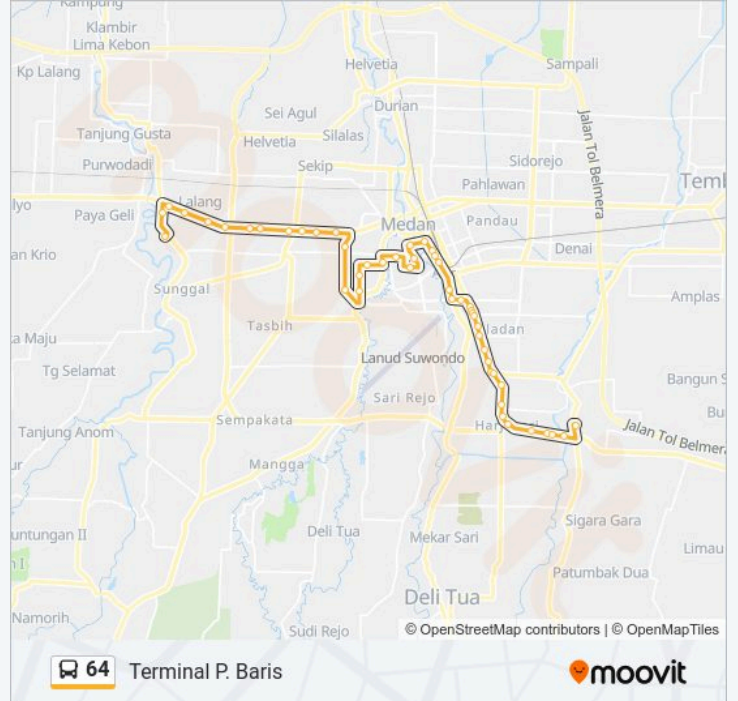

64 bis jalur (Terminal Amplas) memiliki 2 rute. Pada hari kerja biasa waktu operasinya adalah:

(1) Terminal Amplas: 05:30-18:54(2) Terminal P. Baris: 05:30-18:54

Gunakan Moovit app untuk menemukan stasiun 64 bis terdekat dan cari tahu kedatangan 64 bis berikutnya.

Jalan Perdana, 2

Jalan Imam Bonjol, 9

Jalan Imam Bonjol, 17

Jalan R.A. Kartini li, 7

Jalan Kh. Zainul Arifin, 73

Jalan Letjen S Parman, 237

Jalan Hayam Wuruk, 15

Jalan Iskandar Muda, 148

Jalan Iskandar Muda, 18

Jalan Wahid Hasyim, 5

Jalan Wahid Hasyim, 73l

Halte Super Market Brastagi

Halte Rs Advent

Halte Panca Budi

Halte Tomang Elok

Halte Rri

Halte Prsu

Halte Manhattan Time Square

Halte Kodam

Halte Lotte Mart

Halte Simpang Pinang Baris

Halte Sundari

Terminal Pinang Baris

Jadwal waktu dan peta rute 64 bis tersedia dalam format PDF di moovitapp.com. Gunakan Moovit App untuk melihat waktu langsung kedatangan bus, jadwal kereta atau jadwal kereta bawah tanah, dan petunjuk langkah demi langkah untuk semua transportasi umum di Medan.