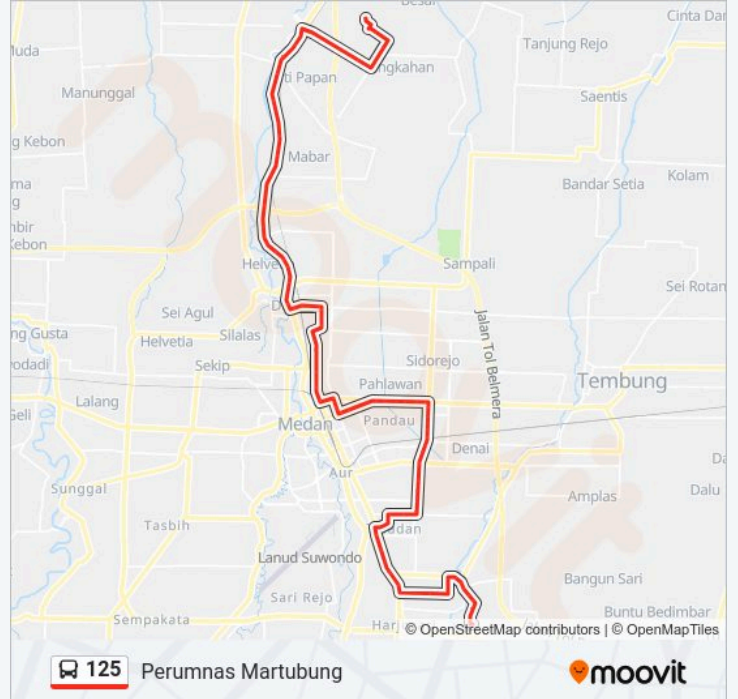

125 bis jalur (Perumnas Martubung) memiliki 2 rute. Pada hari kerja biasa waktu operasinya adalah:

(1) Perumnas Martubung: 06:00-20:00(2) Terminal Amplas: 06:00-20:00

Gunakan Moovit app untuk menemukan stasiun 125 bis terdekat dan cari tahu kedatangan 125 bis berikutnya.

Halte Budi Darma 2

Halte Air Bersih 2

Halte Pelangi

Jalan Stadion, 1

Jalan Hm. Joni, 63

Jalan Hm. Joni, 50

Jalan Arief Rahman Hakim, 116

Jalan Arief Rahman Hakim, 243

Jadwal waktu 125 bis

Jadwal waktu Rute Perumnas Martubung

Senin	06:00-20:00
Selasa	06:00-20:00
Rabu	06:00-20:00
Kamis	06:00-20:00
Jumat	06:00-20:00
Sabtu	06:00-20:00
Minggu	06:00-20:00

Informasi 125 bis

Arah: Perumnas Martubung

Pemberhentian: 81

Waktu Perjalanan: 86 mnt

Ringkasan Jalur:

Jalan Arief Rahman Hakim, 72
Jalan Arief Rahman Hakim, 98 A
Jalan Arief Rahman Hakim, 116
Jalan Arief Rahman Hakim, 3
Jalan Akik, 422b
Jalan Arief Rahman Hakim, 25b
Jalan Arief Rahman Hakim, 53a
Jalan Aksara, 5
Jalan Aksara, 59a
Jalan Aksara, 105
Jalan Aksara, 141b
Jalan Aksara, 119
Halte Simpang Aksara 2
Jalan Brastagi, 570
Halte Sentosa 2
Jalan Haji Muhammad Yamin, No.404
Halte Ibrahim Umar 2
Jalan Brastagi, 258
Halte Pringadi
Jalan Haji Muhammad Yamin, 70e
Jalan Haji Muhammad Yamin, 36a
Jalan Sutomo, No.5
Jalan Sutomo, 15c
Jalan Gaharu, 7
Jalan Gaharu, 21
Jalan Gaharu, 99
Jalan Kapten Muchtar Basri, 78
Jalan Kapten Muchtar Basri, 112
Jalan Mustafa, 7
Jalan Mustafa, 35
Jalan Bilal Ujung, 68
Jalan Bilal, 32