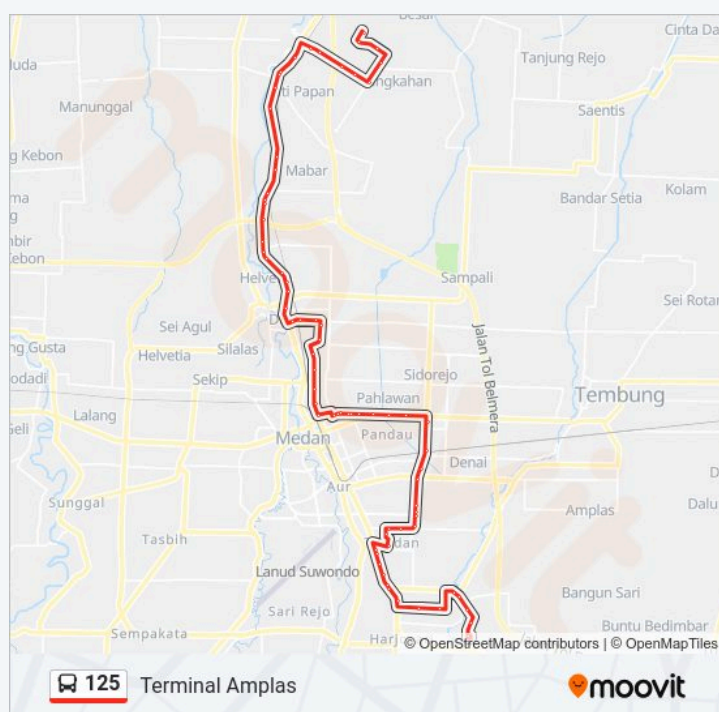

Jalan Tangguk Raya, No.4

Jalan Tangguk Raya, 21

Jalan Rawe, N9

Jalan Rawe, 1

Jalan Pancing I, 7

Jalan Pancing I, 97

Jalan Pancing I, 50d

Jalan Pancing, 2

Jalan Kol. Yos Sudarso, 13

Halte Pasar Titi Papan 2

Jalan Platina Raya, 16

Jalan Platina Ii, 76

Halte Komplek Asrama Ikan Hiu

Halte Simpang Kim 2

Jalan Kol. Yos Sudarso, 9/5

Halte Simpang Mabar 2

Halte Simp Kayu Putih

Jalan Kol. Yos Sudarso, 503

Jalan Kol. Yos Sudarso, 109

Jalan Kol. Yos Sudarso, 13

Halte Tanjung Mulia 2

Jalan Kol. Yos Sudarso, Km. 7

Halte Pabrik Swallow 2

Jalan Kol. Yos Sudarso, 1

Halte Pasar Palapa 2

Halte Simpang Brayon 2

Jalan Budi Persatuan, 1

Jalan Bilal Ujung, 2

Jalan Bilal, 69

Gang Nusa Indah 2, 630

Jalan Mustafa, 18

Jalan Kapten Mughtar Basri, 104a

Rabu

06:00-20:00

Kamis

06:00-20:00

Jumat

06:00-20:00

Sabtu

06:00-20:00

Minggu

06:00-20:00

Informasi 125 bis

Arah: Terminal Amplas

Pemberhentian: 73

Waktu Perjalanan: 87 mnt

Ringkasan Jalur: