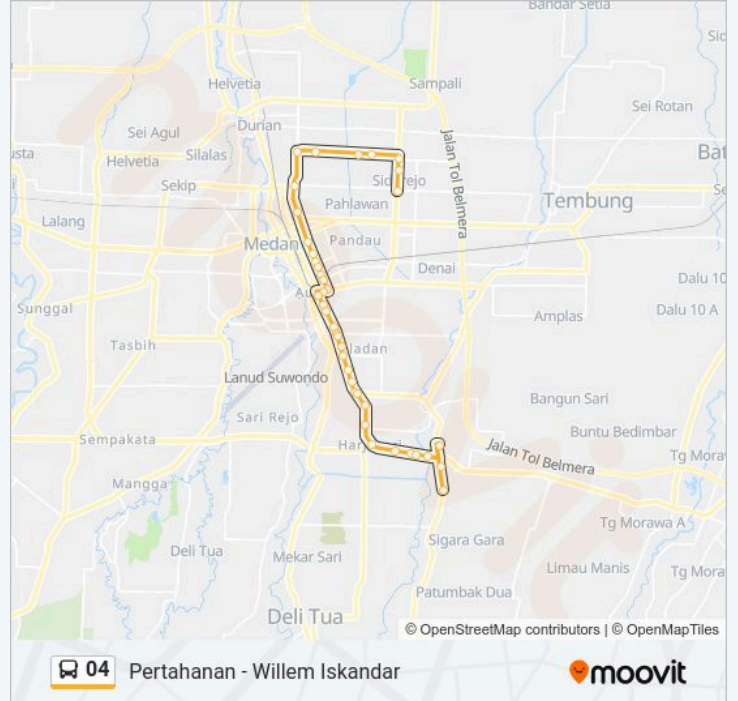

Jalan Sisingamangaraja, 14a

Jalan Rahmadsyah, 33a

Jalan Sutomo, 160

- 4, 3

(Seberang Jl. Gedeh), 44

Jalan Sutomo, 30

Jalan Sutomo, 24b

Jalan Sutomo, 613

Jalan Sutomo, 472

Jalan Sutomo Ujung, 55

Jalan Sutomo Ujung, 187

Jalan Gunung Krakatau, 115

Jalan Pasar Iii, 60

Jalan Tuasan, 23

Jalan Tuasan, 57

Jalan Williem Iskandar, 210

Jalan Pancing, 249

Jalan Williem Iskandar, 32

Arah: Pertahanan

47 pemberhentian

[LIHAT JADWAL JALUR](#)

Jalan Pancing, 149

Jalan Williem Iskandar, 261

Jalan Tuasan, 86

Jalan Pasar Iii, 170b

Jalan Gunung Krakatau, 26a

Jalan Sutomo Ujung, 102 B

Jalan Sutomo, 67

Halte Taman Budaya

Jalan Perintis Kemerdekaan, 22

Jalan Perintis Kemerdekaan, 28

Jalan Haji Muhammad Yamin, 36a

Jadwal waktu 04 bis

Jadwal waktu Rute Pertahanan

Senin	05:30-19:00
Selasa	05:30-19:00
Rabu	05:30-19:00
Kamis	05:30-19:00
Jumat	05:30-19:00
Sabtu	05:30-19:00
Minggu	05:30-19:00

Informasi 04 bis

Arah: Pertahanan

Pemberhentian: 47

Waktu Perjalanan: 48 mnt

Ringkasan Jalur: