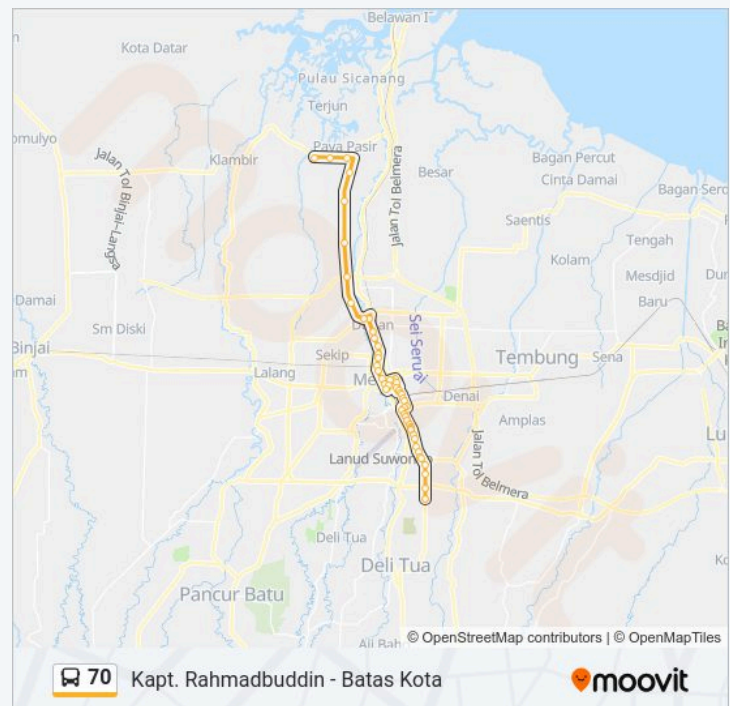

Halte Budi Darma 2

Halte Air Bersih 2

Halte Pelangi

Halte Teladan 2

Jalan Sisingamangaraja, 5a

Halte Hm Joni 2

Jalan Sisingamangaraja, 140b

Depan Makam Pahlawan, 8

Halte Juanda

Jalan Sisingamangaraja, No.34

Halte Taman Sri Deli

Jalan Sisingamangaraja, 14a

Jalan Rahmadsyah, 33a

Jalan Sutomo, 160

- 4, 3

(Seberang Jl. Gedeh), 44

Jalan Sutomo, 30

Jalan Sutomo, 24b

Terminal Sambu

Jalan Riau, 49

Jalan Sutomo, 472

Jalan Haji Muhammad Yamin, No.32e

Jalan Haji Muhammad Yamin, 24

Jalan Haji Muhammad Yamin, 15

Jalan Kereta Api, 1

Jalan Balai Kota, 8

Halte Balai Kota

Jalan Guru Patimpus, 35

Halte Putri Hijau

Jalan Putri Hijau, 1

Jalan Putri Hijau, 18c

Halte Glugur

Informasi 70 bis

Arah: Kapt. Rahmadbuddin

Pemberhentian: 51

Waktu Perjalanan: 61 mnt

Ringkasan Jalur: