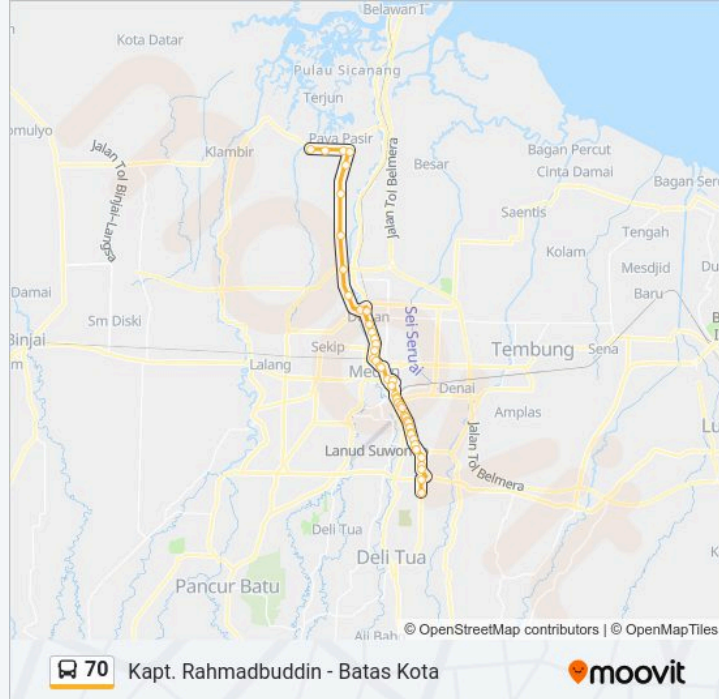

Informasi 70 bis

Arah: Batas Kota

Pemberhentian: 44

Waktu Perjalanan: 58 mnt

Ringkasan Jalur:

Jalan Riau, 49

Jalan Irian Barat, 121i

Jalan Pandu, 70g

Halte Pdam Tirtanadi

Jalan Sisingamangaraja, 5b

Halte Klinik Spesialis Bunda

Jalan Sisingamangaraja, 20a

Halte Yuki Simpang Raya

Halte Simpang Juanda

Depan Makam Pahlawan, 8

Jalan Sisingamangaraja, 18

Halte Simpang Hm Joni 1

Halte Stadion Teladan 1

Jalan Sisingamangaraja, 65

Halte Uisu

Halte Air Bersih 1

Halte Budi Darma 1

Jalan Sisingamangaraja, 51

Halte Sd 100

Halte Universitas Sm Raja

Halte Harjosari 1

Jalan Bajak 2, 32b

Jalan Bajak 2, 30

Arah: Kapt. Rahmadbuddin

51 pemberhentian

[LIHAT JADWAL JALUR](#)

Jalan Bajak II H, 50 C