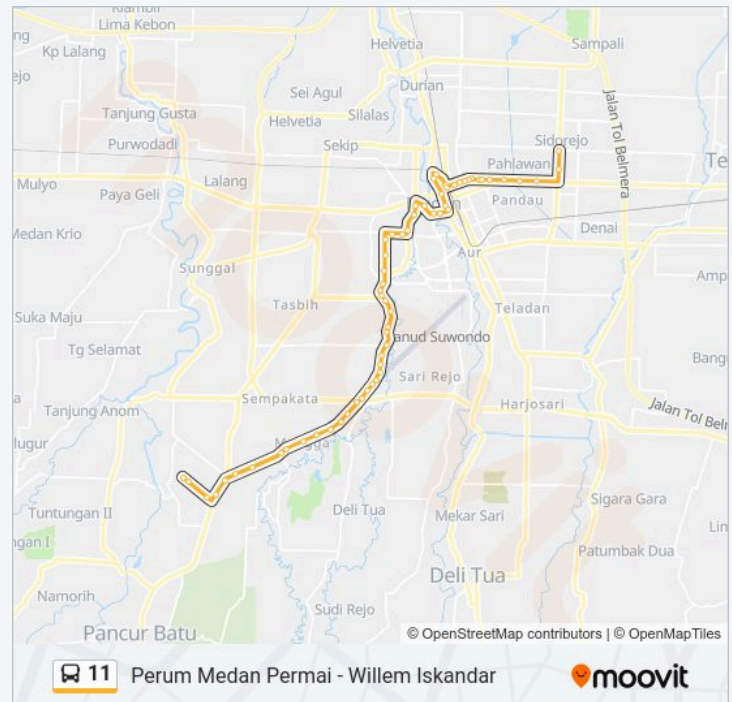

11 bis jalur (Perum Medan Permai - Willem Iskandar) memiliki 2 rute. Pada hari kerja biasa waktu operasinya adalah: (1) Perum Medan Permai: 05:30-18:54(2) Willem Iskandar: 05:30-18:54
Gunakan Moovit app untuk menemukan stasiun 11 bis terdekat dan cari tahu kedatangan 11 bis berikutnya.

Arah: Perum Medan Permai

51 pemberhentian

[LIHAT JADWAL JALUR](#)

Jalan Williem Iskandar, 32
Jalan Williem Iskandar, 1
Halte Simpang Aksara 2
Halte Sentosa 2
Halte Ibrahim Umar 2
Jalan Haji Muhammad Yamin, 124
Jalan Haji Muhammad Yamin, 70e
Jalan Haji Muhammad Yamin, 36a
Jalan Haji Muhammad Yamin, No.32e
Jalan Haji Muhammad Yamin, 24
Jalan Haji Muhammad Yamin, 15
Jalan Kereta Api, 1
Jalan Balai Kota, 8
Halte Kantor Pos
Jalan Guru Patimpus, 35
Jalan Laboratorium, 4k
Jalan Guru Patimpus, 103
Halte Majestik
Jalan Gatot Subroto, 127
Jalan Gatot Subroto, 249
Halte Rs Smec

Senin	05:30-18:54
Selasa	05:30-18:54
Rabu	05:30-18:54
Kamis	05:30-18:54
Jumat	05:30-18:54
Sabtu	05:30-18:54
Minggu	05:30-18:54

Informasi 11 bis

Arah: Willem Iskandar

Pemberhentian: 61

Waktu Perjalanan: 59 mnt

Ringkasan Jalur:

Jalan Iskandar Muda, 57e

Jalan Iskandar Muda, 95

Halte Gajah Mada

Jalan Gajah Mada, 15

Halte Cambridge

Halte Santo Thomas

Jalan Sekip Baru, 43