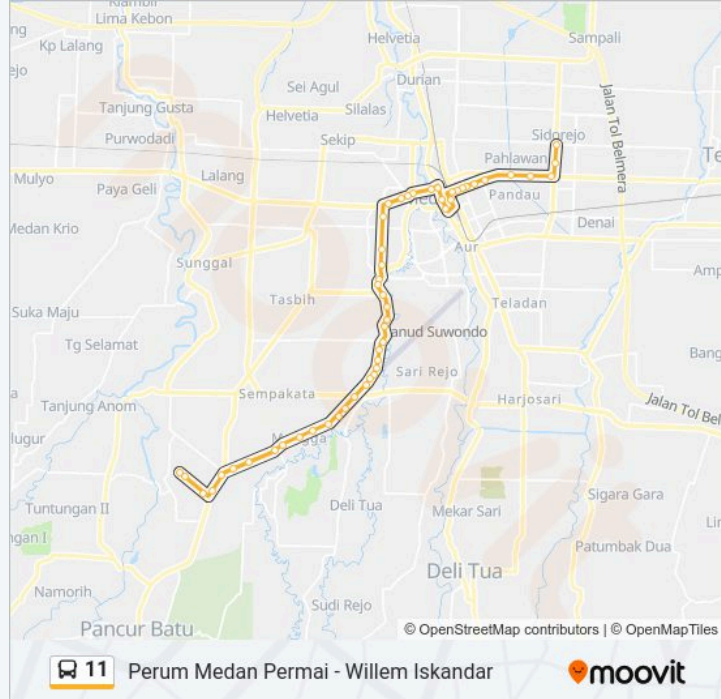

11 bis jalur (Perum Medan Permai - Willem Iskandar) memiliki 2 rute. Pada hari kerja biasa waktu operasinya adalah: (1) Perum Medan Permai: 05:30-18:54(2) Willem Iskandar: 05:30-18:54
Gunakan Moovit app untuk menemukan stasiun 11 bis terdekat dan cari tahu kedatangan 11 bis berikutnya.

Arah: Perum Medan Permai

51 pemberhentian

[LIHAT JADWAL JALUR](#)

Jalan Williem Iskandar, 32
Jalan Williem Iskandar, 1
Halte Simpang Aksara 2
Halte Sentosa 2
Halte Ibrahim Umar 2
Jalan Haji Muhammad Yamin, 124
Jalan Haji Muhammad Yamin, 70e
Jalan Haji Muhammad Yamin, 36a
Jalan Haji Muhammad Yamin, No.32e
Jalan Haji Muhammad Yamin, 24
Jalan Haji Muhammad Yamin, 15
Jalan Kereta Api, 1
Jalan Balai Kota, 8
Halte Kantor Pos
Jalan Guru Patimpus, 35
Jalan Laboratorium, 4k
Jalan Guru Patimpus, 103
Halte Majestik
Jalan Gatot Subroto, 127
Jalan Gatot Subroto, 249
Halte Rs Smec

Halte Gbi Jamin Ginting

Halte Rs Bukit Permai

Jalan Jamin Ginting, 72

Jalan Bunga Lau, 10c

Jalan Bunga Lau, 64

Jalan Bunga Lau, 19

Arah: Willem Iskandar

61 pemberhentian

Jadwal waktu 11 bis

Jadwal waktu Rute Willem Iskandar

Jalan Bunga Lau, 19
Jalan Bunga Lau, 64
Jalan Bunga Lau, 10d
Kel.Kemenangan Tani, 68
Jalan Jamin Ginting, No.34
Halte Gbi Jamin Ginting 2
Halte Diklat Pkn 2
Halte Simpang Simalingkar 2
Jalan Jamin Ginting, 146
Jalan Jamin Ginting, 4
Halte Penerbangan 2
Halte Dharma Bakti 2
Jalan Jamin Ginting, 232
Halte Simpang Pintu Air 2
Jalan Jamin Ginting, 51
Halte Simpang Pos 2
Halte Simpang Bringin 2
Jalan Jamin Ginting, 698
Jalan Jamin Ginting, 727b
Halte Citra Garden 2
Jalan Jamin Ginting, 662
Jalan Jamin Ginting, 612
Halte Simpang Harmonika 2
Jalan Jamin Ginting, 440
Halte Pajus 2
Halte Sdn Jamin Ginting 2
Jalan Jamin Ginting, 168
Halte Simpang Dr. Mansyur 2
Gang Sempurna, 62
Halte Wahid Hasyim 2
Jalan Iskandar Muda, 21