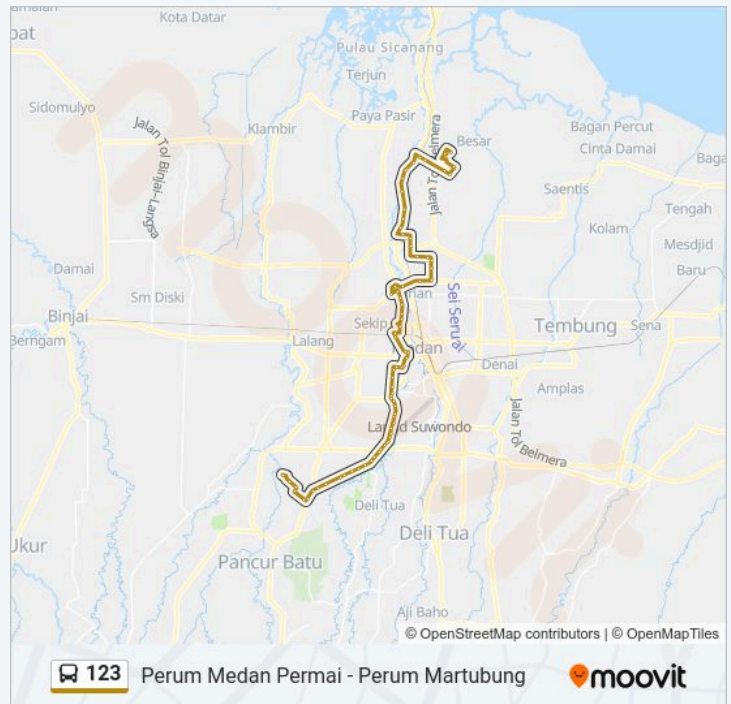

123 bis jalur (Perum Medan Permai - Perum Martubung) memiliki 2 rute. Pada hari kerja biasa waktu operasinya adalah: (1) Perum Medan Permai: 06:00-17:00(2) Perum Martubung: 06:00-17:00

Gunakan Moovit app untuk menemukan stasiun 123 bis terdekat dan cari tahu kedatangan 123 bis berikutnya.

Senin	06:00-17:00
Selasa	06:00-17:00
Rabu	06:00-17:00
Kamis	06:00-17:00
Jumat	06:00-17:00
Sabtu	06:00-17:00
Minggu	06:00-17:00

Informasi 123 bis

Arah: Perum Martubung

Pemberhentian: 77

Waktu Perjalanan: 96 mnt

Ringkasan Jalur:

Halte Wahid Hasyim 2

Jalan Iskandar Muda, 21

Jalan Iskandar Muda, 57e

Jalan Iskandar Muda, 95

Halte Gajah Mada

Jalan Gajah Mada, 15

Halte Cambridge

Halte Santo Thomas

Jalan Sekip Baru, 43

Jalan Gatot Subroto, 19

Halte Majestik

Jalan Sekip, 92b

Jalan Gereja, 30

Jalan Karya, 45

Jalan Karya, 97