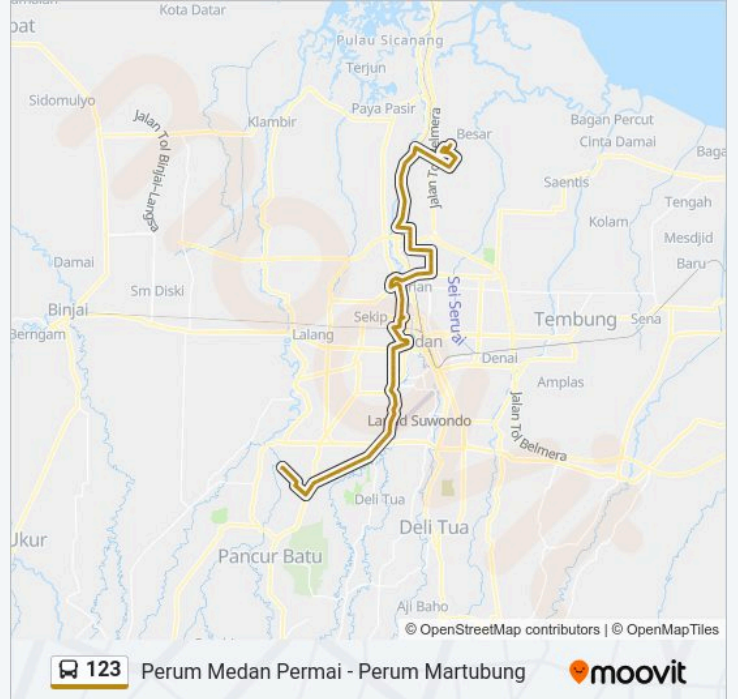

Jalan Alumunium Raya, 36
Jalan Alumunium Raya, No.66
Jalan Krakatau Ujung, 236
Jalan Perwira li, 260
Jalan Gunung Krakatau, 9h
Jalan Cemara, 1 F
Jalan Kol. Yos Sudarso, 225
Jalan Pertempuran, 37
Jalan Kapten Sumarsono, 93
Jalan Kapten Sumarsono, 9
Jalan Karya Ujung, 28
Jalan Karya, 274
Jalan Karya, 202
Jalan Karya, 154
Jalan Karya, 124
Jalan Karya, 65
Jalan Gereja, 55
Jalan Sekip, 83
Jalan Sekip, 58c
Jalan Sekip, 46
Halte Majestik
Jalan Gatot Subroto, 127
Halte Plaza Medan Fair
Jalan Gatot Subroto, 249
Halte Rs Smec
Jalan Iskandar Muda, 270a
Jalan Iskandar Muda, 11
Jalan Iskandar Muda, 148
Jalan Iskandar Muda, 18
Jalan Iskandar Muda, 39
Halte Simpang Wahid Hasyim
Jalan Jamin Ginting, 67