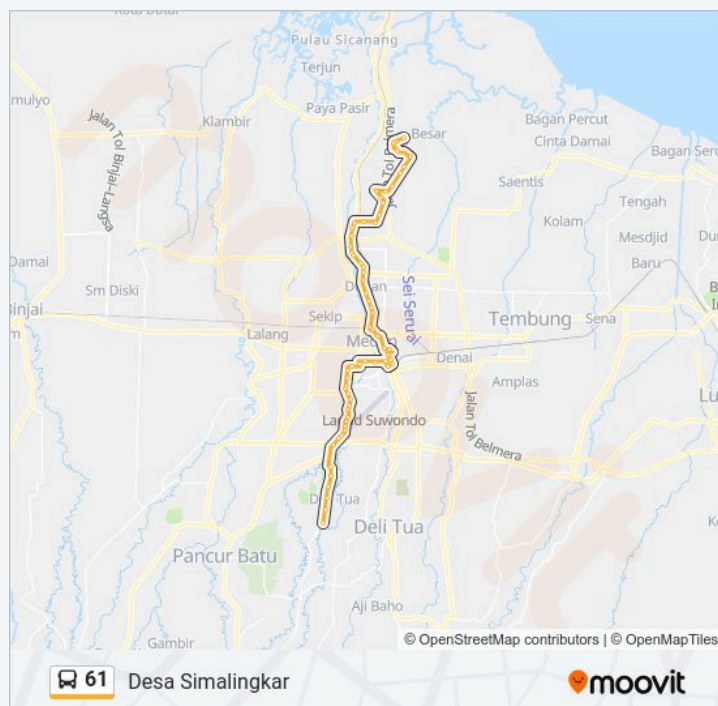

Jalan Tangguk Bahagia Iv, 32

Jalan Jala Raya, 21

Jala Raya

Jalan Rawe, 1

Jalan Rawe, 12

Rawe

Jalan Pulau Batam, 1

Jalan Mangan VIII Pasar Iii, 2

Jalan Mangan VIII Pasar Iii, 2

Jalan Mangan VI Pasar Ii, 62b

Jalan Mangan III Pasar Ii, 212

Jalan Rumah Potong Hewan, 113

Jalan Rumah Potong Hewan, 15

Halte Simpang Mabar 2

Halte Simp Kayu Putih

Jalan Kol. Yos Sudarso, 503

Jalan Kol. Yos Sudarso, 109

Jalan Kol. Yos Sudarso, 13

Halte Tanjung Mulia 2

Jalan Kol. Yos Sudarso, Km. 7

Halte Pabrik Swallow 2

Jalan Kol. Yos Sudarso, 1

Halte Pasar Palapa 2

Halte Simpang Brayon 2

Jalan Kol. Yos Sudarso, 153

Halte Maju Bersama 2

Halte Methodist 8 2

Halte Glugur 2

Jalan Kol. Yos Sudarso, 101

Jalan Putri Merak Jingga, 184

Halte Merak Jingga

Jalan Putri Merak Jingga, 8d

Kamis

05:30-18:54

Jumat

05:30-18:54

Sabtu

05:30-18:54

Minggu

05:30-18:54

Informasi 61 bis

Arah: Desa Simalingkar

Pemberhentian: 69

Waktu Perjalanan: 87 mnt

Ringkasan Jalur: