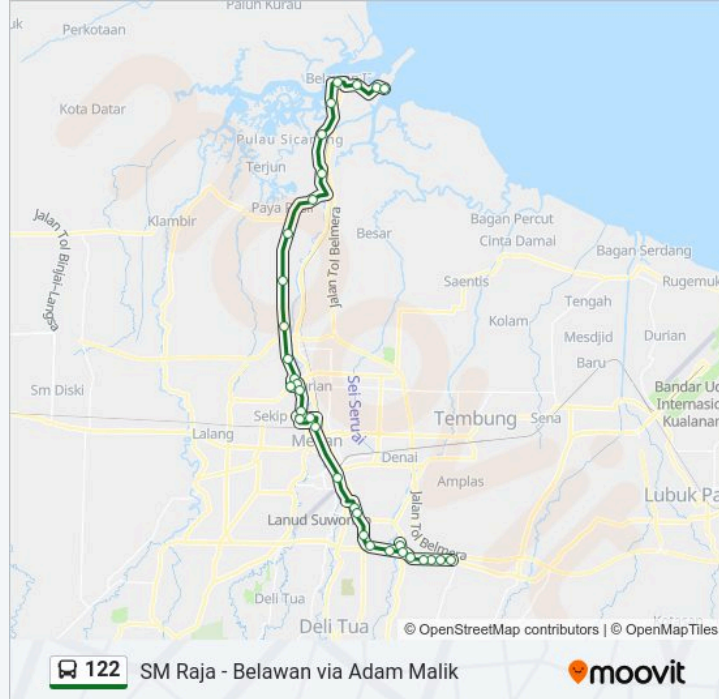

Jalan Veteran, No 104

Jalan Veteran, Ps. 6

Jalan Marelan Raya, 400

Jalan Marelan Raya Pasar li, 78d

Jalan Titi Pahlawan, 79

Halte Simpang Serwai

Halte Pln Belawan

Lorong Sekolah, 1

Jalan Sumatera, 44

Jalan Pelabuhan, 1c

Jalan Raya Pelabuhan Belawan, 5001

Jalan Gabion, 4

Arah: Sm Raja

41 pemberhentian

[LIHAT JADWAL JALUR](#)

Jalan Gabion, 4

Pelabuhan

Balmera

Belmera Toll

Halte Rs Prima Husada 2

Yaspi Pelabuhan

Jl. Yos Sudarso

Jalan Titi Pahlawan, 54

Jalan Marelan Raya Pasar li, 78d

Jalan Pasar 9, 12

Jalan Veteran Pasar 8, 334

Jalan Veteran, 39

Jalan Kapten Sumarsono, 9

Jalan Karya Ujung, 28

Jalan Karya, 274

Jalan Karya, 202

Jalan Karya, 154

Jadwal waktu 122 bis

Jadwal waktu Rute Sm Raja

Senin	06:00-21:00
Selasa	06:00-21:00
Rabu	06:00-21:00
Kamis	06:00-21:00
Jumat	06:00-21:00
Sabtu	06:00-21:00
Minggu	06:00-21:00

Informasi 122 bis

Arah: Sm Raja

Pemberhentian: 41

Waktu Perjalanan: 73 mnt

Ringkasan Jalur: