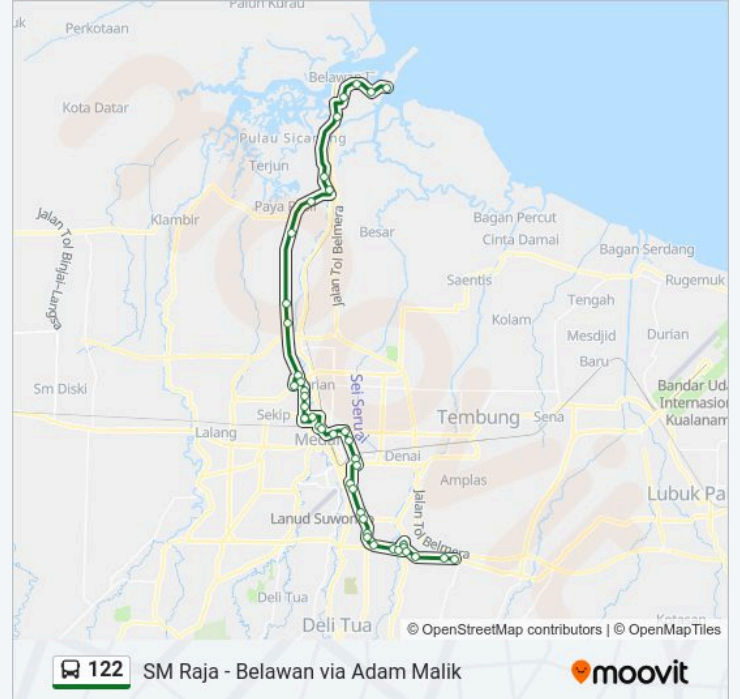

Jalan Karya, 65

Jalan Haji Adam Malik, 193

Jalan Kol. Yos Sudarso, 101

Jalan Putri Merak Jingga, 184

Jalan Perintis Kemerdekaan, 19

Jalan Perintis Kemerdekaan, 48a

Jalan Thamrin, 36e

Jalan Thamrin, 97

Jalan Sutrisno, 172

Halte Simpang Juanda

Jalan Sisingamangaraja, 18

Halte Budi Darma 1

Halte Simpang Limun 1

Halte Universitas Sm Raja

Halte Harjosari 1

Halte Indogrosir

Halte Rs Mitra Medika

Jalan Sisingamangaraja, 10

Jalan Rawa, 38

Terminal Amplas

Jalan Sisingamangaraja, 25

Jalan Sisingamangaraja, 147

Asian Highway 25, 16

Riviera

Jadwal waktu dan peta rute 122 bis tersedia dalam format PDF di moovitapp.com. Gunakan Moovit App untuk melihat waktu langsung kedatangan bis, jadwal kereta atau jadwal kereta bawah tanah, dan petunjuk langkah demi langkah untuk semua transportasi umum di Medan.

© 2025 Moovit - Hak Cipta Dilindungi