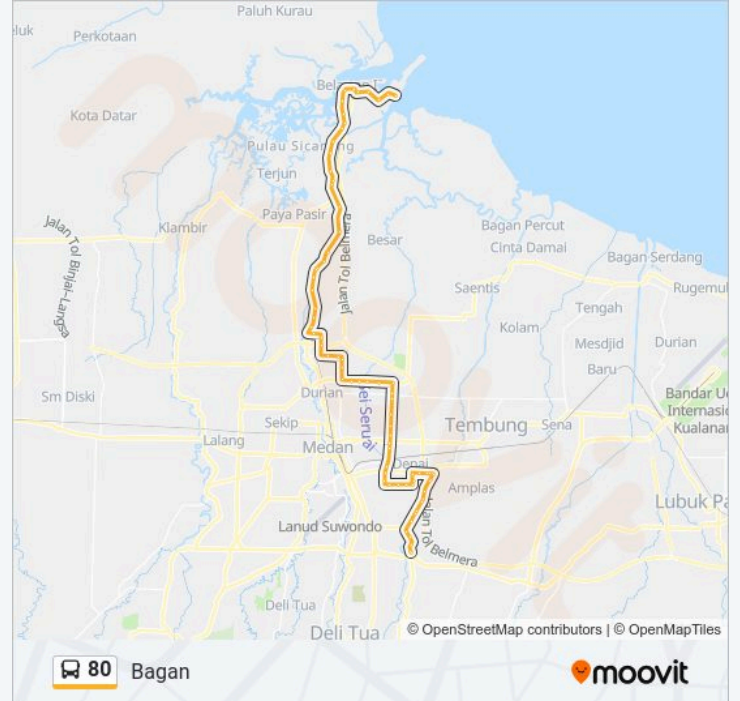

Waktu Perjalanan: 109 mnt

Ringkasan Jalur:

Jalan Bromo, 190 B

Jalan Bromo, 124

Jalan Bromo, 34

Jalan Arief Rahman Hakim, 116

Jalan Arief Rahman Hakim, 3

Jalan Arief Rahman Hakim, 25b

Jalan Alumunium Raya, 68

Jalan Pematang Pasir, 55

Jalan Pematang Pasir, 8

Halte Rusun Awa Kayu Putih

Halte Simpang Mabar

Jalan Kol. Yos Sudarso, 9/5

Halte Simpang Kim

Halte Kota Bangun

Jalan Platina Ii, 76

Jalan Kol. Yos Sudarso, No 105

Halte Pasar Titi Papan

Jalan Kol. Yos Sudarso, 13

Halte Simpang Martubung

Halte Titi Bambu

Halte Pasar Impres

Yaspi Pelabuhan