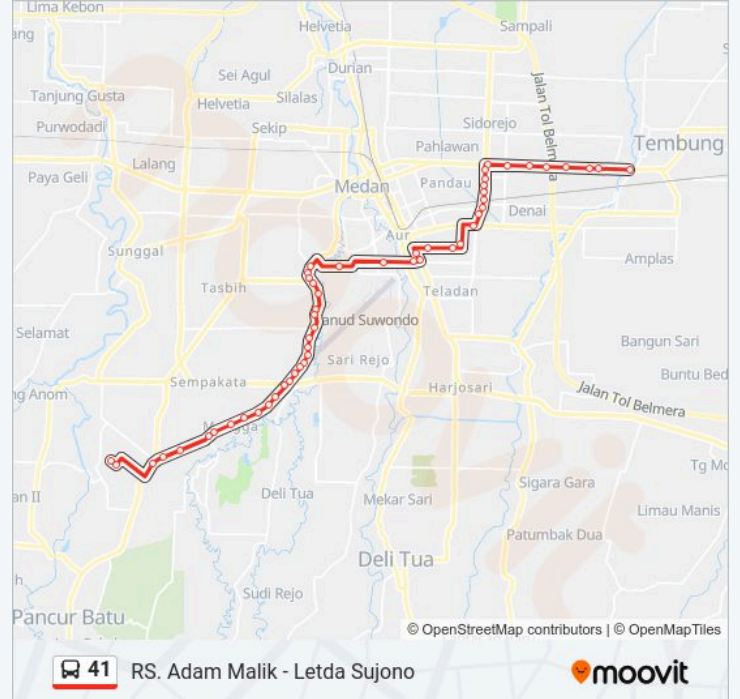

Jalan Ir. Haji Juanda, 55

Jalan Mahkamah, 103

Halte Juanda

Jalan Sisingamangaraja, No.34

Jalan Amaliun, 33c

Jalan Amaliun, 157

Jalan Ismailiyah, 62

Jalan Sutrisno, 352j

Jalan Arief Rahman Hakim, 25b

Jalan Arief Rahman Hakim, 53a

Jalan Aksara, 5

Jalan Aksara, 59a

Jalan Aksara, 105

Jalan Aksara, 141b

Jalan Aksara, 119

Halte Aksara

Halte Simpang Mandala by Pass

Halte Bersama

Halte Tol Bandar Selamat

Halte Sai Padang

Halte Pejuang Letda Sujono

Prayatna

Jalan Besar Tembung, 36

Arah: Rs. Adam Malik

50 pemberhentian

[LIHAT JADWAL JALUR](#)

Jalan Besar Tembung, 36

Prayatna 2

Halte Pejuang Letda Sujono

Halte Padang 2

Halte Sma Budi Satrya

Halte Bersama 2