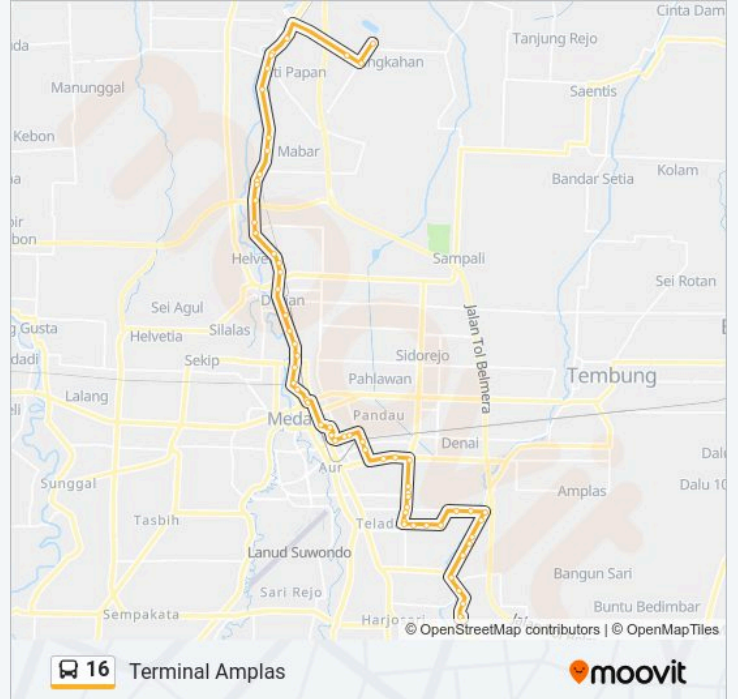

16 bis jalur (Desa Martubung) memiliki 2 rute. Pada hari kerja biasa waktu operasinya adalah:

(1) Desa Martubung: 05:30-18:54(2) Terminal Amplas: 05:30-18:54

Gunakan Moovit app untuk menemukan stasiun 16 bis terdekat dan cari tahu kedatangan 16 bis berikutnya.

Pemberhentian: 70

Waktu Perjalanan: 79 mnt

Ringkasan Jalur:

Jalan Arief Rahman Hakim, 98 A

Jalan Arief Rahman Hakim, 3

Jalan Sutrisno, 352j

Jalan Sutrisno, 310

Jalan Sutrisno, 248

Jalan Kol. Yos Sudarso, 9/5

Halte Simpang Mabar 2

Halte Simp Kayu Putih

Jadwal waktu 16 bis

Jadwal waktu Rute Terminal Amplas

Senin	05:30-18:54
Selasa	05:30-18:54
Rabu	05:30-18:54
Kamis	05:30-18:54
Jumat	05:30-18:54
Sabtu	05:30-18:54
Minggu	05:30-18:54

Informasi 16 bis

Arah: Terminal Amplas

Pemberhentian: 62

Waktu Perjalanan: 75 mnt

Ringkasan Jalur:

Jalan Kol. Yos Sudarso, 503
Jalan Kol. Yos Sudarso, 109
Jalan Kol. Yos Sudarso, 13
Halte Tanjung Mulia 2
Halte Pabrik Swallow 2
Jalan Kol. Yos Sudarso, 1
Halte Pasar Palapa 2
Halte Simpang Brayon 2
Jalan Kol. Yos Sudarso, 153
Halte Maju Bersama 2
Halte Methodist 8 2
Halte Glugur 2
Jalan Putri Hijau, 18c
Jalan Kol. Yos Sudarso, 101
Jalan Putri Merak Jingga, 184
Halte Merak Jingga
Jalan Putri Merak Jingga, 8d
Jalan Jawa, 5
Jalan Riau, 49
Jalan Pandan, 59
Jalan M. T. Haryono, 43
Jalan M. T. Haryono, 8
Jalan Bulan, No 1a
Jalan Thamrin, 42
Jalan Thamrin, 97
Jalan Sutrisno, 171
Jalan Sutrisno, 498
Jalan Arief Rahman Hakim, 19
Jalan Arief Rahman Hakim, 189c
Jalan Arief Rahman Hakim, 122
Jalan Arief Rahman Hakim, 139
Jalan Arief Rahman Hakim, 179