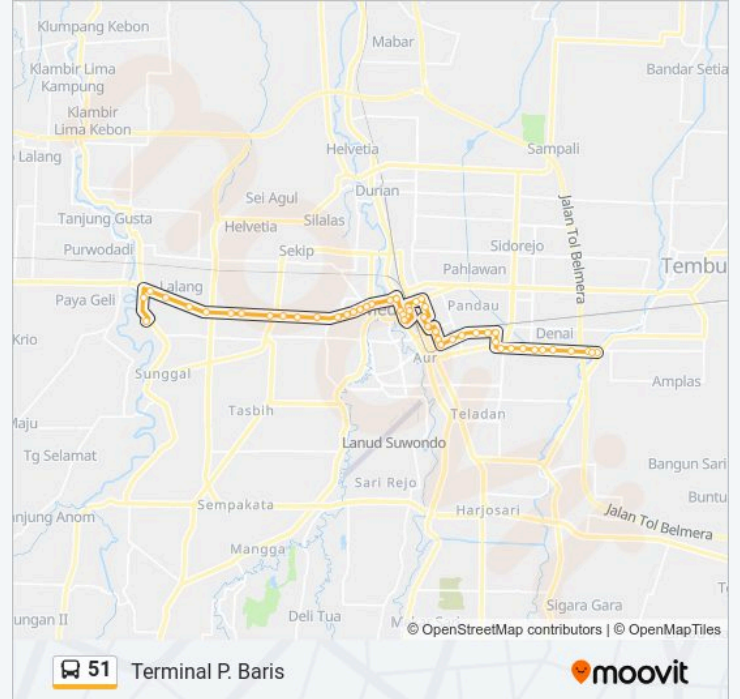

Jalan Sutomo, 472

Jalan Haji Muhammad Yamin, No.32e

Jalan Haji Muhammad Yamin, 24

Lapangan Merdeka Pusat

Jalan Kereta Api, 1

Jalan Balai Kota, 8

Halte Bank Indonesia

Halte Balai Kota

Jalan Guru Patimpus, 35

Jalan Laboratorium, 4k

Jalan Guru Patimpus, 103

Halte Majestik

Jalan Gatot Subroto, 127

Halte Plaza Medan Fair

Jalan Gatot Subroto, 249

Halte Mardi Lestari

Halte Super Market Brastagi

Halte Rs Advent

Halte Panca Budi

Halte Tomang Elok

Halte Rri

Halte Prsu

Halte Manhattan Time Square

Halte Kodam

Halte Lotte Mart

Halte Simpang Pinang Baris

Halte Sundari

Terminal Pinang Baris

Arah: Denai Ujung

45 pemberhentian

[LIHAT JADWAL JALUR](#)

Terminal Pinang Baris

Jadwal waktu 51 bis

Jadwal waktu Rute Denai Ujung

Senin 05:30-19:00

Selasa 05:30-19:00