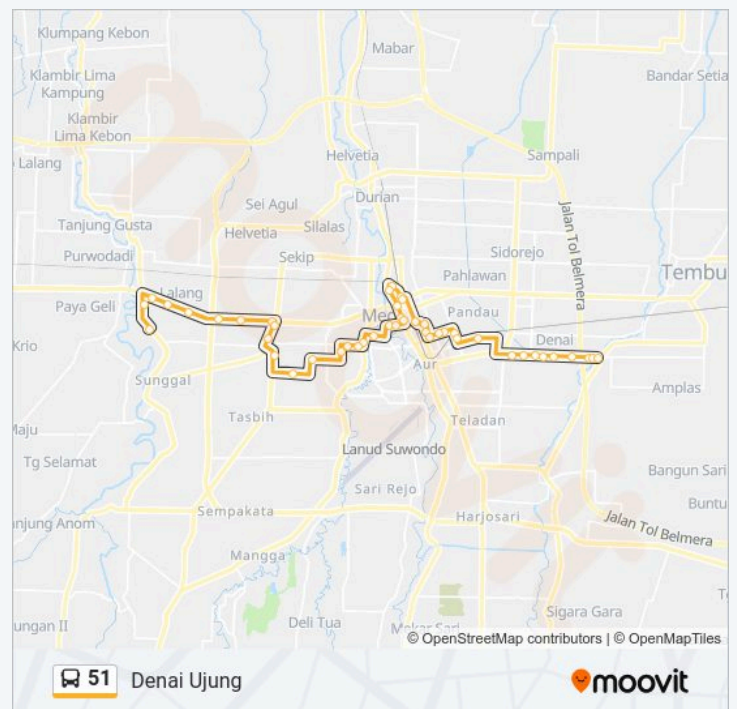

51 bis jalur (Terminal P. Baris) memiliki 2 rute. Pada hari kerja biasa waktu operasinya adalah:

(1) Terminal P. Baris: 05:30-19:00(2) Denai Ujung: 05:30-19:00

Gunakan Moovit app untuk menemukan stasiun 51 bis terdekat dan cari tahu kedatangan 51 bis berikutnya.

Jalan Sutomo, 472

Jalan Haji Muhammad Yamin, No.32e

Jalan Haji Muhammad Yamin, 24

Lapangan Merdeka Pusat

Jalan Kereta Api, 1

Jalan Balai Kota, 8

Halte Bank Indonesia

Halte Balai Kota

Jadwal waktu 51 bis

Jadwal waktu Rute Denai Ujung

Senin 05:30-19:00

Selasa 05:30-19:00

- Halte Sundari 2
- Halte Simpang Pinang Baris 2
- Halte Lotte Mart 2
- Halte Kodam 2
- Halte Imigrasi
- Halte Rri 2
- Halte Tomang Elok 2
- Jalan Sunggal, 241
- Jalan Sunggal, 13a
- Jalan Setia Budi, 31a
- Ruko Grand Setia Budi, 7c
- Jalan Sei Mencirim, 44c
- Jalan Iskandar Muda, 95
- Halte Gajah Mada
- Jalan Gajah Mada, 15
- Halte Cambridge
- Jalan Kejaksanaan, 33
- Jalan Kapten Maulana Lubis, 5
- Halte Kantor Walikota
- Halte Bank Indonesia
- Halte Balai Kota
- Jalan Guru Patimpus, 35
- Halte Putri Hijau
- Jalan Putri Merak Jingga, 184
- Halte Merak Jingga
- Jalan Putri Merak Jingga, 8d
- Jalan Jawa, 5
- Jalan Riau, 49
- Jalan Pandan, 59
- Jalan M. T. Haryono, 43
- Jalan M. T. Haryono, 8
- Jalan Bulan, No 1a

Rabu	05:30-19:00
Kamis	05:30-19:00
Jumat	05:30-19:00
Sabtu	05:30-19:00
Minggu	05:30-19:00

Informasi 51 bis

Arah: Denai Ujung

Pemberhentian: 45

Waktu Perjalanan: 53 mnt

Ringkasan Jalur:

Jalan Thamrin, 75n

Jalan Thamrin, 42