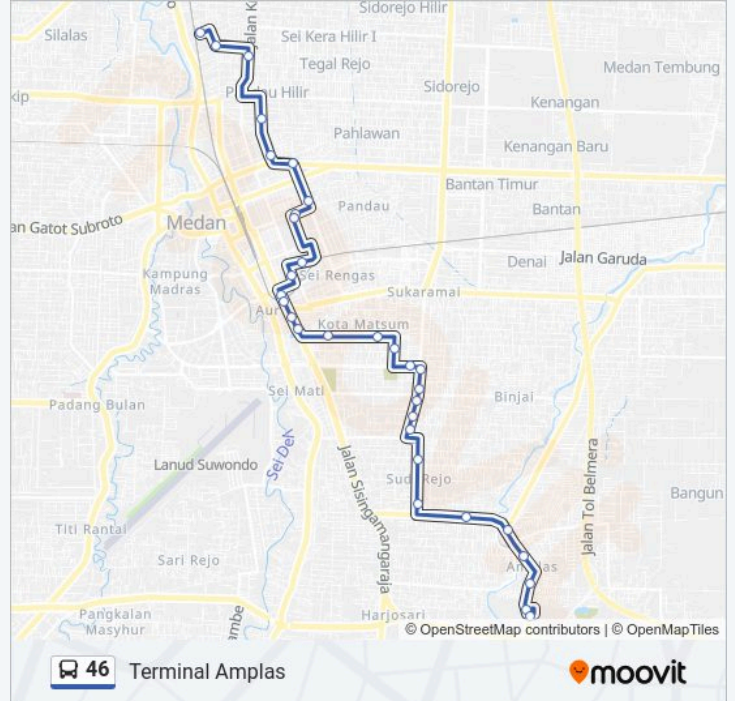

**Arah: Terminal Amplas**

32 pemberhentian

[LIHAT JADWAL JALUR](#)

Jalan Alfalah, 11  
Jalan Kapten Muchtar Basri, 104a  
Jalan Gunung Krakatau, 54  
Jalan Hm. Said, 92  
Jalan Hm. Said, 23b  
Jalan Perintis Kemerdekaan, 48a  
Jalan Thamrin, 36e  
Jalan Veteran, 47  
Jalan Veteran, 260  
Jalan Merbabu, 14b  
Jalan Surakarta, 54  
Halte Pdam Tirtanadi  
Jalan Sisingamangaraja, 5b  
Halte Klinik Spesialis Bunda  
Jalan Sisingamangaraja, 20a  
Jalan Amaliun, 33c  
Jalan Amaliun, 157  
Jalan Ismailiyah, 135 A  
Jalan Halat, 20  
Jalan Arief Rahman Hakim, 139  
Jalan Arief Rahman Hakim, 179

**Informasi 46 bis**

**Arah:** Terminal Amplas

**Pemberhentian:** 32

**Waktu Perjalanan:** 36 mnt

**Ringkasan Jalur:**

Jalan Bahagia, 18  
 Jalan Bahagia, 40  
 Jalan Bahagia, 65  
 Jalan Bahagia by Pass, 21a  
 Jalan Bahagia by Pass, 4  
 Jalan Seksama, 189  
 Jalan Panglima Denai, 93  
 Jalan Panglima Denai, 98  
 Jalan Panglima Denai, 25  
 Jalan Panglima Denai, 6  
 Terminal Amplas

**Arah: Simpang Kampus Umsu**

39 pemberhentian  
[LIHAT JADWAL JALUR](#)

Terminal Amplas  
 Jalan Panglima Denai, 6  
 Jalan Panglima Denai, 25  
 Jalan Panglima Denai, 37  
 Jalan Panglima Denai, 59  
 Jalan Panglima Denai, 73a  
 Jalan Seksama, 23  
 Jalan Seksama, 72  
 Jalan Marelan, 140b  
 Jalan Bahagia by Pass, 52  
 Jalan Bahagia by Pass, 26  
 Jalan Bahagia, 70  
 Jalan Bahagia, 45  
 Jalan Bahagia, 7  
 Jalan Arief Rahman Hakim, 116  
 Jalan Arief Rahman Hakim, 243  
 Jalan Halat, 20  
 Jalan Amaliun, 150

**Informasi 46 bis**

**Arah:** Simpang Kampus Umsu  
**Pemberhentian:** 39  
**Waktu Perjalanan:** 37 mnt  
**Ringkasan Jalur:**

Jalan Amaliun, 33k

Halte Taman Sri Deli

Jalan Sisingamangaraja, 14a

Jalan Rahmadsyah, 33a