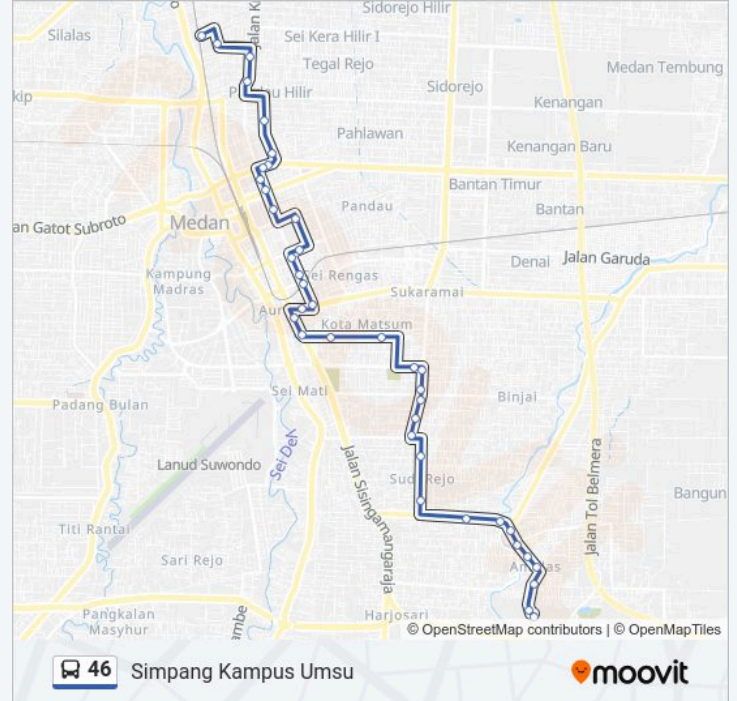

46 bis jalur (Terminal Amplas) memiliki 2 rute. Pada hari kerja biasa waktu operasinya adalah:

(1) Terminal Amplas: 06:00-17:54(2) Simpang Kampus Umsu: 06:00-17:54

Gunakan Moovit app untuk menemukan stasiun 46 bis terdekat dan cari tahu kedatangan 46 bis berikutnya.

Jalan Sutomo, 160

- 4, 3

(Seberang Jl. Gedeh), 44

Jalan Sutomo, 30

Jalan M. T. Haryono, 8

Jalan Bulan, 64

Jalan Sutomo, 472

Jalan Sutomo, 150

Jalan Sutomo, No.5

Halte Taman Budaya

Jalan Perintis Kemerdekaan, 22

Jalan Hm. Said, 23b

Jalan Durian, 89

Jalan Sutomo Ujung, 28f

Jalan Gunung Krakatau, 50

Jalan Kapten Muchtar Basri, 112

Jalan Alfalah, 1

Jadwal waktu dan peta rute 46 bis tersedia dalam format PDF di [moovitapp.com](https://moovitapp.com). Gunakan Moovit App untuk melihat waktu langsung kedatangan bus, jadwal kereta atau jadwal kereta bawah tanah, dan petunjuk langkah demi langkah untuk semua transportasi umum di Medan.