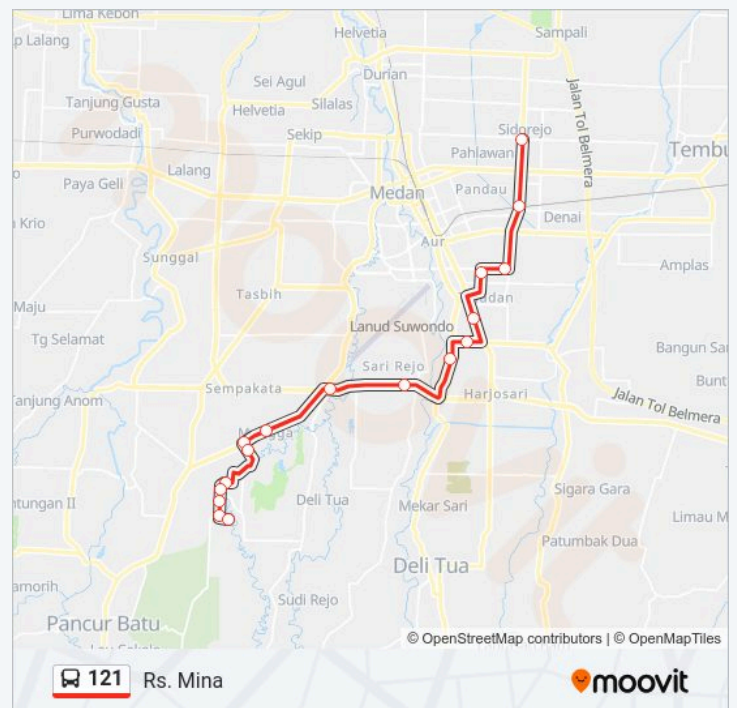

Arah: Rs. Mina

17 pemberhentian

[LIHAT JADWAL JALUR](#)

Meranti 1

Jalan Merica Raya, 156

Jalan Merica Raya, 90

Jalan Merica Raya, 38

Perumnas, 60

Jalan Kapiten Purba, 23b

Halte Simpang Simalingkar 2

Jalan Jamin Ginting, 4

Jalan Jenderal Besar A.H. Nasution, 15

Jalan Jenderal Besar A.H. Nasution, 8

Jalan Brigjend Katamso, 314h

Jalan Sakti Lubis, 16

Halte Air Bersih 2

Jalan Gedung Arca, 4

Jalan Halat, 20

Jalan Aksara, 5

Jalan Pancing, 149

Jadwal waktu 121 bis

Jadwal waktu Rute Rs. Mina

Senin	06:00-19:48
Selasa	06:00-19:48
Rabu	06:00-19:48
Kamis	06:00-19:48
Jumat	06:00-19:48
Sabtu	06:00-19:48
Minggu	06:00-19:48

Informasi 121 bis

Arah: Rs. Mina

Pemberhentian: 17

Waktu Perjalanan: 31 mnt

Ringkasan Jalur:

Jadwal waktu dan peta rute 121 bis tersedia dalam format PDF di moovitapp.com. Gunakan Moovit App untuk melihat waktu langsung kedatangan bis, jadwal kereta atau jadwal kereta bawah tanah, dan petunjuk langkah demi langkah untuk semua transportasi umum di Medan.

© 2025 Moovit - Hak Cipta Dilindungi