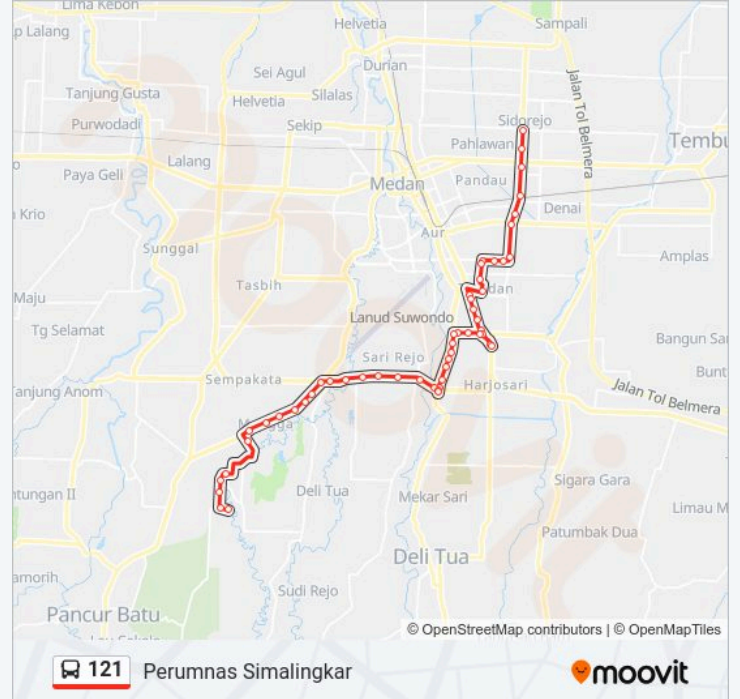

Jalan Jenderal Besar A.H. Nasution, 110

Jalan Jenderal Besar A.H. Nasution, 9

Halte Simpang Pos

Halte Simpang Pintu Air

Jalan Jamin Ginting, 177

Halte Darma Bakti

Halte Simpang Penerbangan

Jalan Jamin Ginting, 39

Jalan Jamin Ginting Gang Bangun, 1

Jalan Kapiten Purba, 8

Perumnas, 60

Jalan Merica Raya, 40

Jalan Merica Raya, 97

Jalan Merica Raya, 156

Meranti I

## Arah: Rs. Mina

17 pemberhentian

[LIHAT JADWAL JALUR](#)

Meranti 1

Jalan Merica Raya, 156

Jalan Merica Raya, 90

Jalan Merica Raya, 38

Perumnas, 60