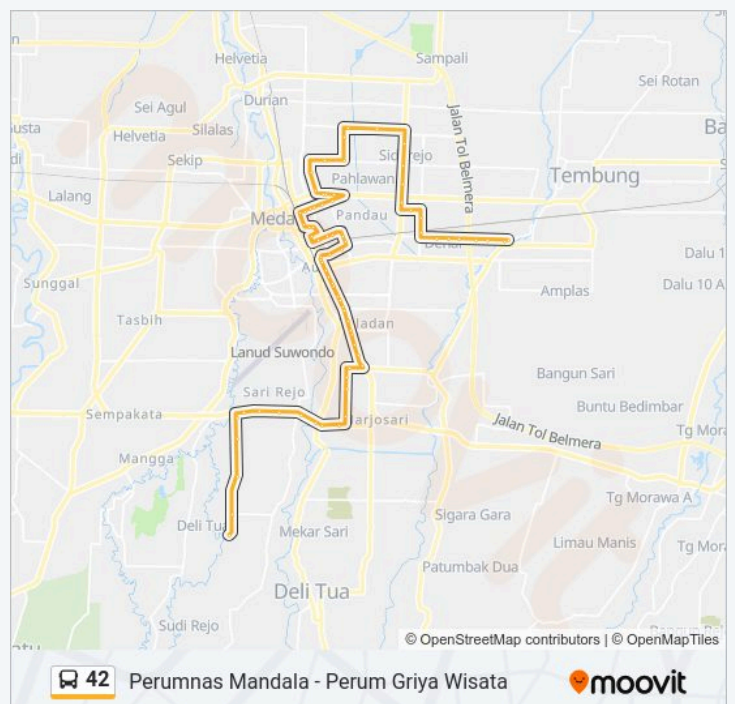

Jalan Tangguk Bongkar Iii, 56
Jalan Merpati li, 343
Prumnas Mandala Medan, 5
Jalan Garuda Raya, 11p
Jalan Garuda Raya, 77
Jalan Garuda Raya, 14p
Prumnas Mandala, No.20

Arah: Perum Griya Wisata

74 pemberhentian
[LIHAT JADWAL JALUR](#)

Prumnas Mandala, No.20
Jalan Garuda Raya, 5
Jalan Garuda Raya, 70
Jalan Garuda Raya
Prumnas Mandala Medan, 5
Jalan Merpati li, 343
Jalan Tangguk Bongkar Iii, 57
Jalan Pukat Viii, 142
Jalan Mandala by Pass, 70c
Jalan Pukat li, 42a
Jalan Aksara, 119
Jalan Pancing, 63a
Jalan Pancing, 149
Jalan Williem Iskandar, 261
Jalan Tuasan, 86
Jalan Pasar Iii, 170b
Jalan Rakyat, 144
Jalan Rakyat, 83
Jalan Pelita Iv, 76
Jalan Hm. Said, 92
Jalan Hm. Said, 23b
Jalan Perintis Kemerdekaan, 27

Jadwal waktu 42 bis

Jadwal waktu Rute Perum Griya Wisata

Senin	05:30-19:00
Selasa	05:30-19:00
Rabu	05:30-19:00
Kamis	05:30-19:00
Jumat	05:30-19:00
Sabtu	05:30-19:00
Minggu	05:30-19:00

Informasi 42 bis

Arah: Perum Griya Wisata
Pemberhentian: 74
Waktu Perjalanan: 78 mnt
Ringkasan Jalur: