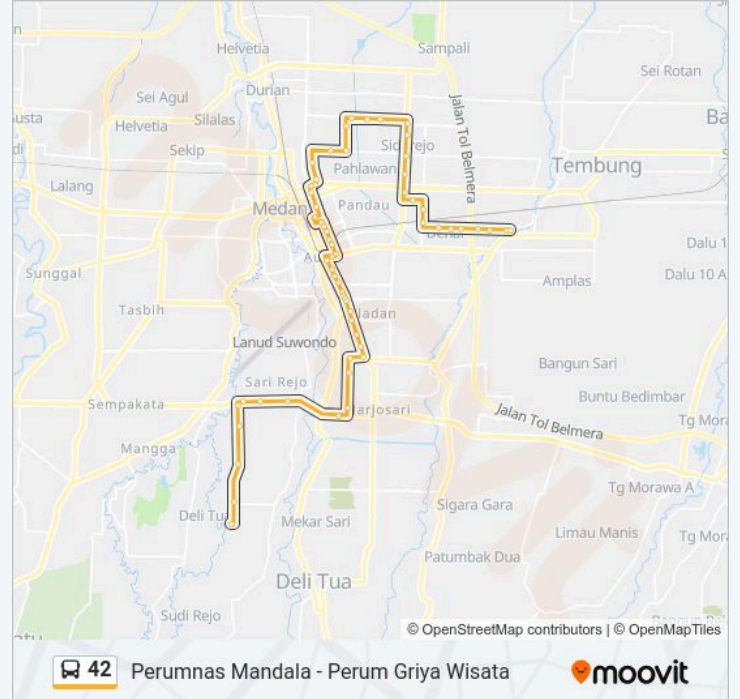

Jalan Hm. Said, 23b

Jalan Durian, 89

Jalan Pelita Iv, 90

Kel. Sidorame Timur, 1

Jalan Rakyat, 149

Jalan Pasar Iii, 177

Jalan Tuasan, 23

Jalan Tuasan, 57

Jalan Williem Iskandar, 210

Jalan Pancing, 249

Jalan Williem Iskandar, 32

Jalan Williem Iskandar, 1

Jalan Aksara, 218

Jalan Pukat li, 41

Jalan Mandala by Pass, 148

Jalan Mandala by Pass, 108a

Jalan Sisingamangaraja, 51

Jalan Sakti Lubis, 16

Jalan Stm, 15

Jalan Stm, 39

Jalan Stm, 70

Jalan Lintas Sumatra, 16

Jalan Tritura, 10i

Jalan Jenderal Besar A.H. Nasution, 4