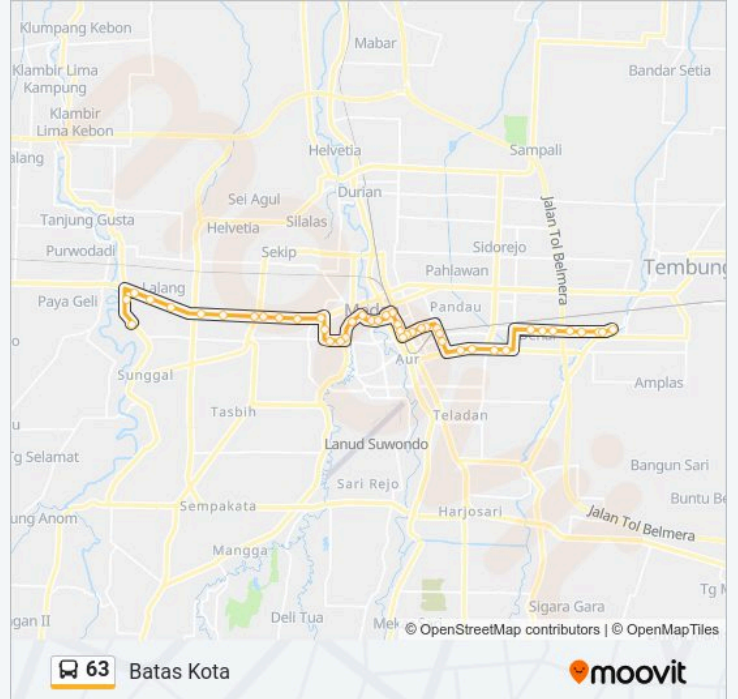

Jalan Kereta Api, 1

Jalan Perniagaan Baru, 8

Halte Pajak Ikan

Jalan Palang Merah

Jalan M. T. Haryono, 11

Jalan M. T. Haryono, 43

Jalan M. T. Haryono, 8

Jalan Bulan, No 1a

Jalan Thamrin, 75n

Jalan Thamrin, 42

Jalan Thamrin, 97

Jalan Sutrisno, 171

Jalan Sutrisno, 498

Jalan Denai, 666

Jalan Denai, 25

Jalan Tangguk Bongkar Iii, 56

Jalan Merpati li, 343

Prumnas Mandala Medan, 5

Jalan Garuda Raya, 11p

Jalan Garuda Raya, 77

Jalan Garuda Raya, 14p

Prumnas Mandala, No.20

Jalan Kiwi 3, 3

Arah: Terminal P. Baris

48 pemberhentian

[LIHAT JADWAL JALUR](#)

Jalan Kiwi 3, No.7

Prumnas Mandala, No.20

Jalan Garuda Raya, 5

Jalan Garuda Raya, 70

Jalan Garuda Raya

Prumnas Mandala Medan, 5

Jadwal waktu 63 bis

Jadwal waktu Rute Terminal P. Baris

Senin	05:30-18:54
Selasa	05:30-18:54
Rabu	05:30-18:54
Kamis	05:30-18:54
Jumat	05:30-18:54
Sabtu	05:30-18:54
Minggu	05:30-18:54