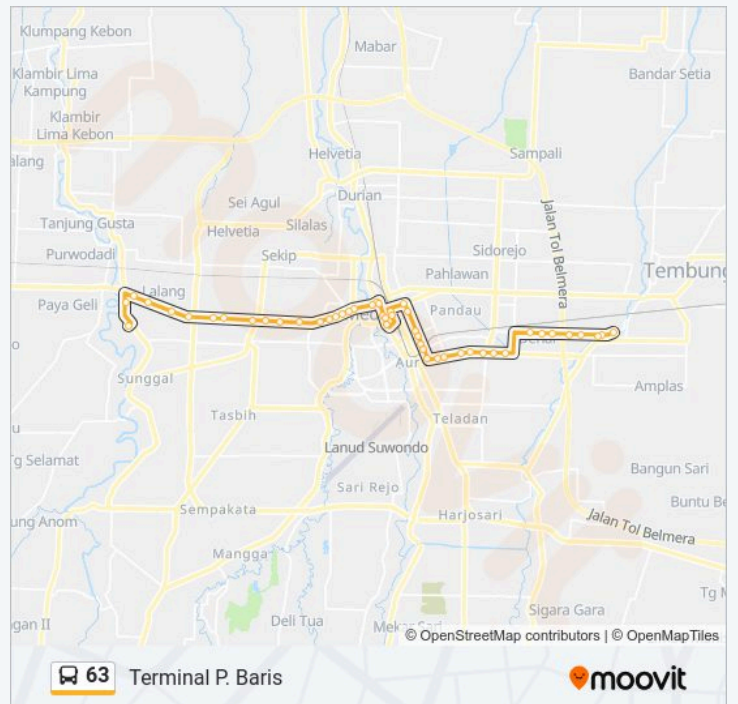

63 bis jalur (Batas Kota) memiliki 2 rute. Pada hari kerja biasa waktu operasinya adalah:

(1) Batas Kota: 05:30-18:54(2) Terminal P. Baris: 05:30-18:54

Gunakan Moovit app untuk menemukan stasiun 63 bis terdekat dan cari tahu kedatangan 63 bis berikutnya.

Lapangan Merdeka Pusat

Jalan Kereta Api, 1

Jalan Balai Kota, 8

Halte Bank Indonesia

Halte Balai Kota

Jalan Guru Patimpus, 35

Halte Deli Park

Jalan Laboratorium, 4k

Jalan Guru Patimpus, 103

Halte Majestik

Jalan Gatot Subroto, 127

Halte Plaza Medan Fair

Jalan Gatot Subroto, 249

Halte Mardi Lestari

Halte Super Market Brastagi

Halte Rs Advent

Informasi 63 bis

Arah: Terminal P. Baris

Pemberhentian: 48

Waktu Perjalanan: 52 mnt

Ringkasan Jalur:

Halte Panca Budi

Halte Tomang Elok

Halte Rri