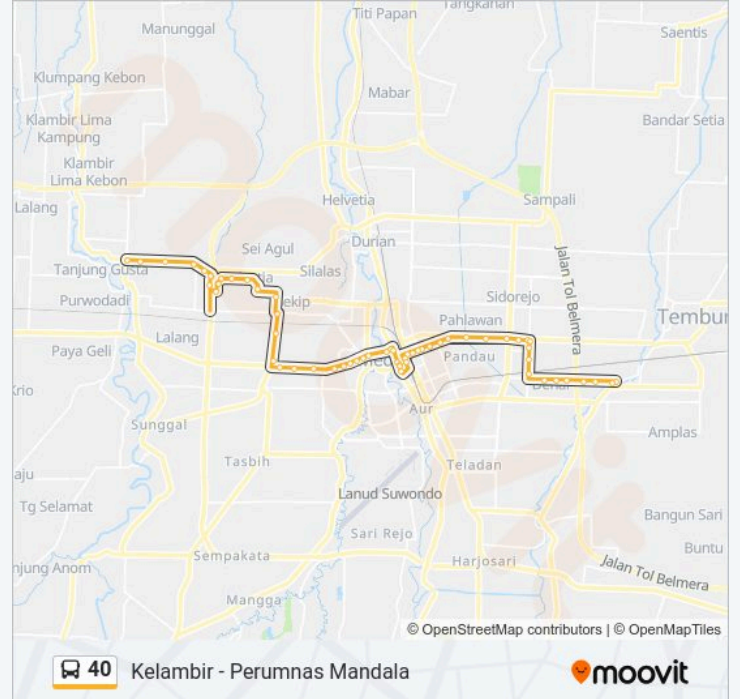

Jalan Haji Muhammad Yamin, 24

Jalan Haji Muhammad Yamin, 15

Lapangan Merdeka Pusat

Jalan Kereta Api, 1

Jalan Balai Kota, 8

Halte Bank Indonesia

Halte Bank Indonesia

Halte Kantor Pos

Jalan Guru Patimpus, 35

Halte Deli Park

Jalan Laboratorium, 4k

Jalan Guru Patimpus, 103

Halte Majestik

Jalan Gatot Subroto, 127

Halte Plaza Medan Fair

Jalan Gatot Subroto, 249

Halte Mardi Lestari

Halte Super Market Brastagi

Halte Rs Advent

Halte Panca Budi

Jalan Kapten Muslim, 21

Plaza Millenium Lantai 1, 8

Jalan Kapten Muslim, 45d

Jalan Kapten Muslim, 235a

Jalan Nusa Indah Raya, 6

Jalan Mawar, 95

Jalan Melati Raya, 370

Jalan Melati Raya, 6

Jalan Melati Raya, 163

Jalan Matahari Raya, 131

Jalan Asrama, 4

Jalan Lembaga Pemasyarakatan, 5