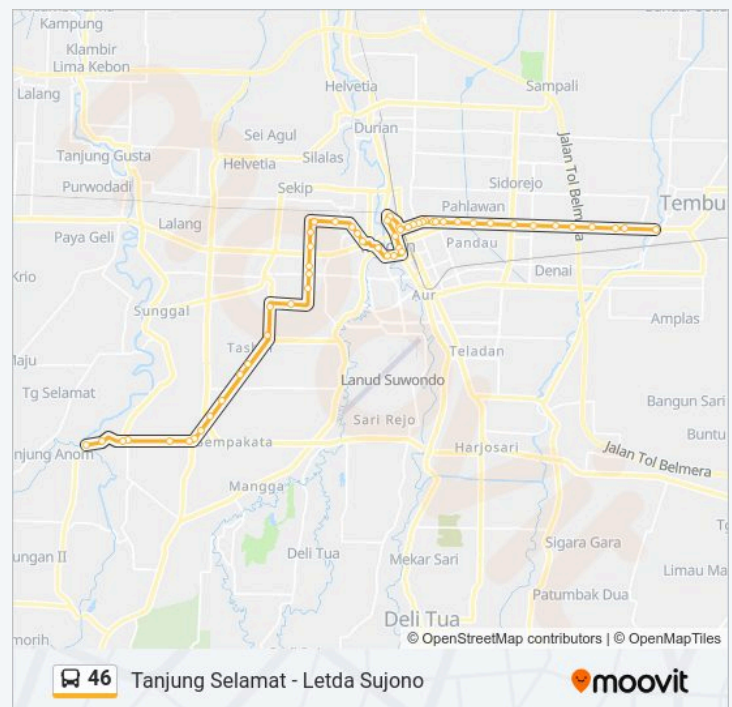

Halte Bank Indonesia

Halte Balai Kota

Jalan Guru Patimpus, 35

Jalan Laboratorium, 4k

Jalan Guru Patimpus, 103

Halte Majestik

Jalan Gatot Subroto, 127

Halte Plaza Medan Fair

## Jadwal waktu Rute Letda Sujono

Senin	05:30-18:54
Selasa	05:30-18:54
Rabu	05:30-18:54
Kamis	05:30-18:54
Jumat	05:30-18:54
Sabtu	05:30-18:54
Minggu	05:30-18:54

### Informasi 46 bis

**Arah:** Letda Sujono

**Pemberhentian:** 54

**Waktu Perjalanan:** 66 mnt

**Ringkasan Jalur:**

Jalan Guru Patimpus, 35

Halte Putri Hijau

Jalan Putri Merak Jingga, 184