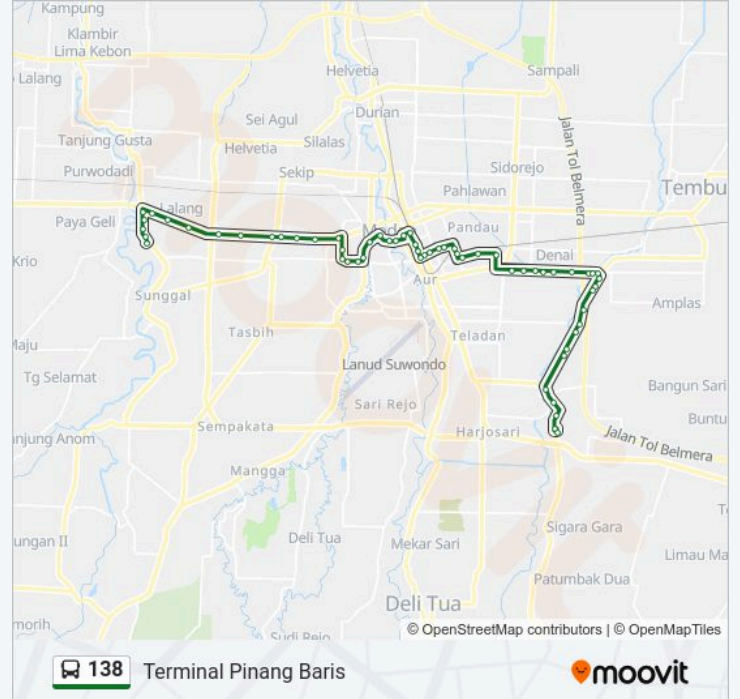

Halte Tugu Guru Patimpus

Jalan Kapten Maulana Lubis, 5

Halte Kantor Walikota

Halte Bank Indonesia

Jalan Kereta Api, 1

Jalan Perniagaan Baru, 8

Halte Pajak Ikan

Jalan Palang Merah

Jalan M. T. Haryono, 11

Jalan M. T. Haryono, 43

Jalan M. T. Haryono, 8

Jalan Bulan, No 1a

Jalan Thamrin, 75n

Jalan Thamrin, 42

Jalan Asia, 178

Jalan Asia, 121e

Jalan Kapten Jumhana, 37e

Jalan Denai, 666

Jalan Denai, 25

Jalan Denai, 93

Jalan Denai, No.123

Jalan Denai, 159b

Jalan Denai, 212 E

Jalan Denai, 272

Jalan Denai, 273

Jalan Denai, 143

Jalan Panglima Denai, 136

Jalan Panglima Denai, 104

Jalan Panglima Denai, 86

Jalan Panglima Denai, 12

Jalan Menteng Raya, 79

Jalan Menteng Vii, 245