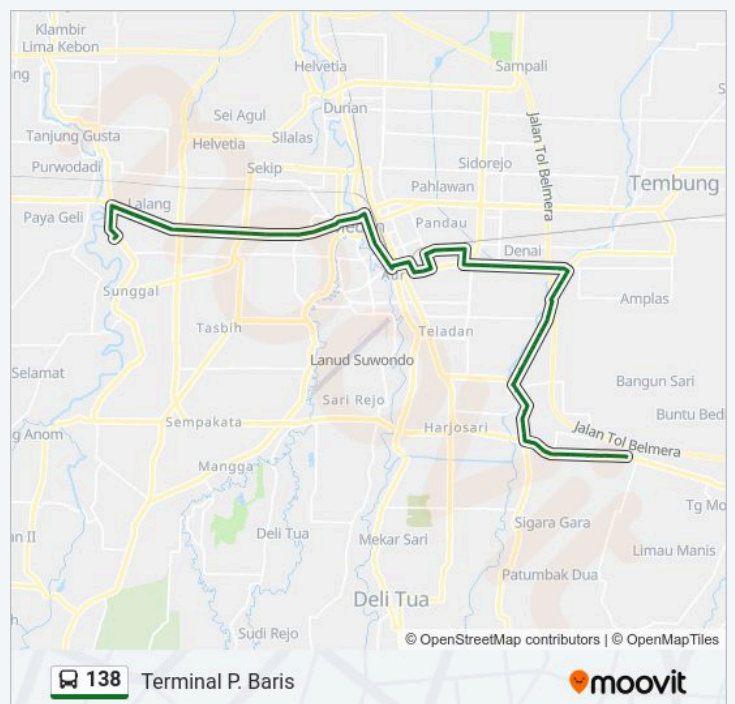

Jalan Panglima Denai, 89
Jalan Menteng Vii, 81b
Jalan Panglima Denai, 93
Jalan Panglima Denai, 98
Jalan Panglima Denai, 25
Jalan Panglima Denai, 6
Terminal Amplas

Arah: Terminal P. Baris

84 pemberhentian
[LIHAT JADWAL JALUR](#)

Riviera
Asian Highway 25, 16
Asian Highway 25, 10
Asian Highway 25, 145
Jalan Karya Sembada, 2
Jalan Sisingamangaraja, 74
Jalan Sisingamangaraja, 35
Jalan Rawa, 38
Jalan Panglima Denai, 6
Jalan Panglima Denai, 25
Jalan Panglima Denai, 37
Jalan Panglima Denai, 59
Jalan Panglima Denai, 73a
Jalan Seksama, 23
Jalan Menteng Vii, No. 17a
Jalan Menteng Vii, 35
Jalan Menteng Vii, 45
Jalan Panglima Denai, 48
Jalan Medan Tenggara Vii, 64
Jalan Menteng Vii, 63a
Jalan Menteng Vii, 73a
Jalan Menteng Vii, 81b

Jadwal waktu 138 bis

Jadwal waktu Rute Terminal P. Baris

Senin	06:00-18:57
Selasa	06:00-18:57
Rabu	06:00-18:57
Kamis	06:00-18:57
Jumat	06:00-18:57
Sabtu	06:00-18:57
Minggu	06:00-18:57

Informasi 138 bis

Arah: Terminal P. Baris
Pemberhentian: 84
Waktu Perjalanan: 76 mnt
Ringkasan Jalur: