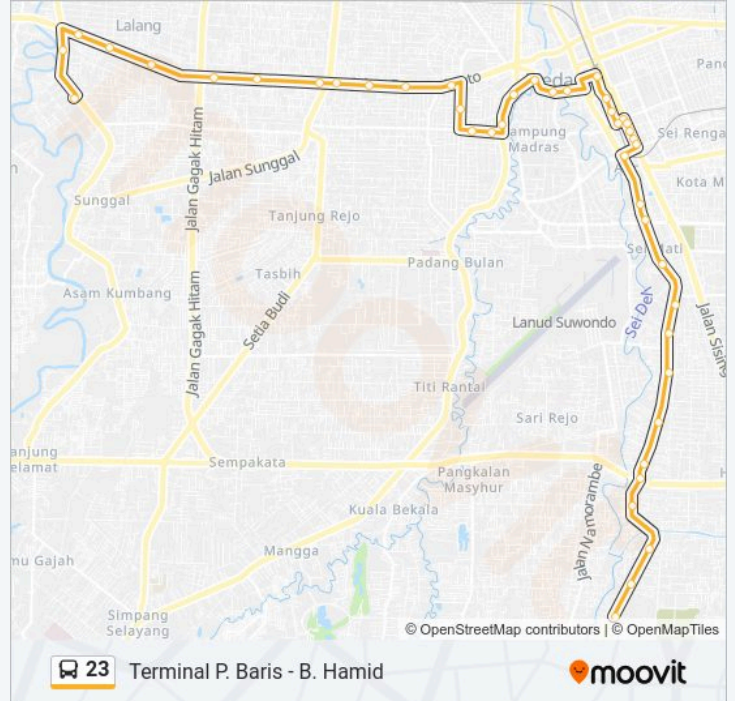

23 bis jalur (Terminal P. Baris - B. Hamid) memiliki 2 rute. Pada hari kerja biasa waktu operasinya adalah:

(1) B. Hamid: 05:30-18:54(2) Terminal P. Baris: 05:30-18:54

Gunakan Moovit app untuk menemukan stasiun 23 bis terdekat dan cari tahu kedatangan 23 bis berikutnya.

Jalan Brigjend Zein Hamid, 51

Jalan Brigjend Katamso, 175

Gang Perak, 1

Gang Florida, 15

Gang Tapian Nauli, 8

Jalan Brig Jendral Zein Hamid, 3

### Arah: Terminal P. Baris

41 pemberhentian

[LIHAT JADWAL JALUR](#)

Jalan Brig Jendral Zein Hamid, 2d

Jalan Brig Jendral Zein Hamid, 3

Gang Tapian Nauli, 8

Jalan Brig Jendral Zein Hamid, 2

Jalan Brigjend Zein Hamid, A16

Jalan Brigjend Katamso, 14a

Jalan Brigjend Zein Hamid, 42

23 Terminal P. Baris - B. Hamid