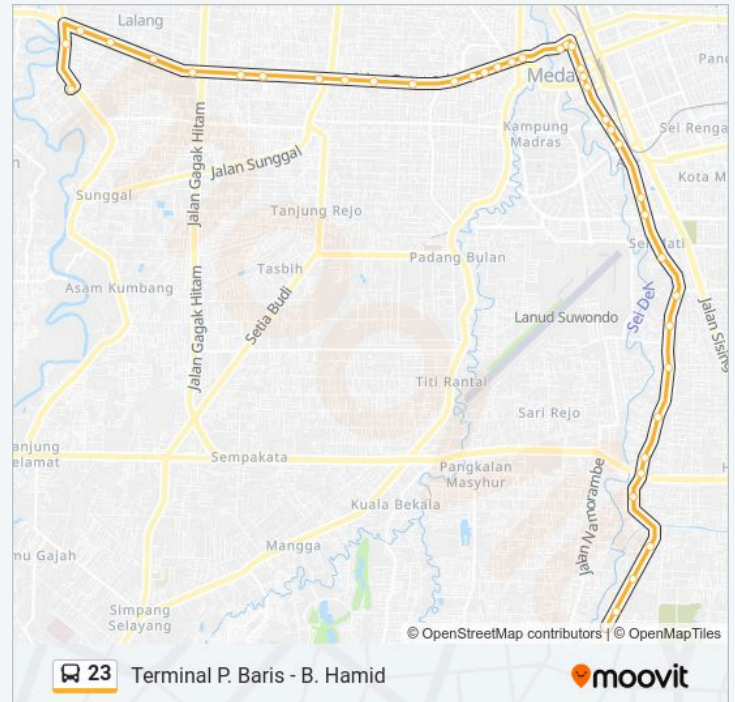

23 bis jalur (Terminal P. Baris - B. Hamid) memiliki 2 rute. Pada hari kerja biasa waktu operasinya adalah:

(1) B. Hamid: 05:30-18:54(2) Terminal P. Baris: 05:30-18:54

Gunakan Moovit app untuk menemukan stasiun 23 bis terdekat dan cari tahu kedatangan 23 bis berikutnya.

Halte Majestik

Jalan Gatot Subroto, 127

Halte Plaza Medan Fair

Jalan Gatot Subroto, 249

Halte Mardi Lestari

Halte Super Market Brastagi

Halte Rs Advent

Halte Panca Budi

Halte Tomang Elok

Halte Rri

Halte Prsu

Halte Manhattan Time Square

Halte Kodam 2

Halte Lotte Mart

Halte Simpang Pinang Baris

### Informasi 23 bis

**Arah:** Terminal P. Baris

**Pemberhentian:** 41

**Waktu Perjalanan:** 50 mnt

**Ringkasan Jalur:**

Halte Sundari

Terminal Pinang Baris

Jadwal waktu dan peta rute 23 bis tersedia dalam format PDF di [moovitapp.com](https://moovitapp.com). Gunakan Moovit App untuk melihat waktu langsung kedatangan bis, jadwal kereta atau jadwal kereta bawah tanah, dan petunjuk langkah demi langkah untuk semua transportasi umum di Medan.