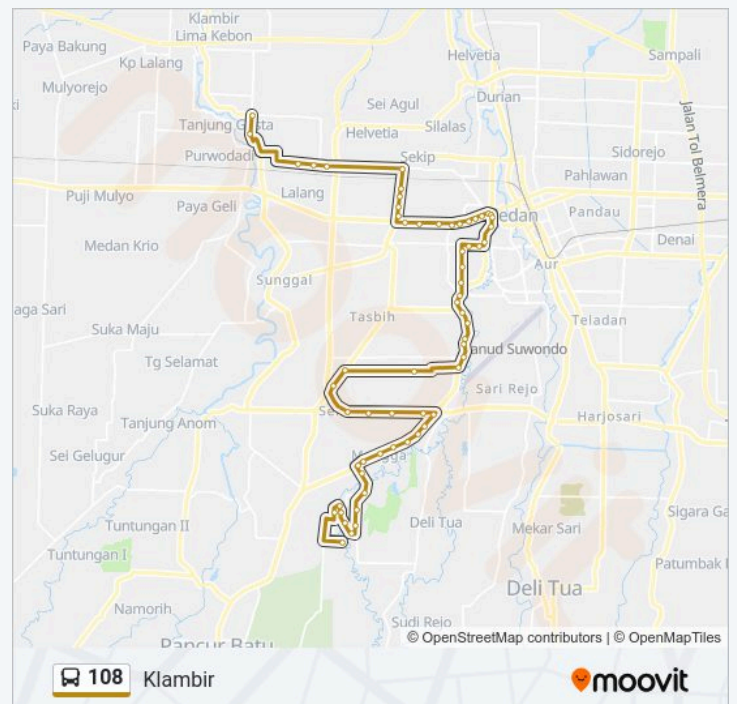

Jalan Merica Raya, 2a

Jalan Merica Raya, 40

Meranti I

Arah: Klambir

61 pemberhentian

[LIHAT JADWAL JALUR](#)

Meranti 1

Jalan Merica Raya, 38

Perumnas, 60

Simalingkar, 24a

Jalan Jahe Raya, 29

Jalan Vanili Raya, 106a

Jalan Tembakau Raya, 106

Jalan Tembakau Raya, 24

Jalan Karet Raya, 46

Jalan Kapiten Purba, 23b

Halte Simpang Simalingkar 2

Jalan Jamin Ginting, 146

Jalan Jamin Ginting, 4

Halte Penerbangan 2

Halte Dharma Bakti 2

Jalan Jamin Ginting, 232

Halte Simpang Pintu Air 2

Jalan Jamin Ginting, 51

Jalan Ngumban Surbakti, 1

Asian Highway 25, 41

Jalan Ngumban Surbakti Pasar, No.60

Asian Highway 25, 18

Jalan Setia Budi, 426

Jalan Setia Budi, 138

Jalan Bunga Cempaka, 41

Jalan Jamin Ginting, 612

Jadwal waktu 108 bis

Jadwal waktu Rute Klambir

Senin	06:00-19:50
Selasa	06:00-19:50
Rabu	06:00-19:50
Kamis	06:00-19:50
Jumat	06:00-19:50
Sabtu	06:00-19:50
Minggu	06:00-19:50

Informasi 108 bis

Arah: Klambir

Pemberhentian: 61

Waktu Perjalanan: 74 mnt

Ringkasan Jalur: