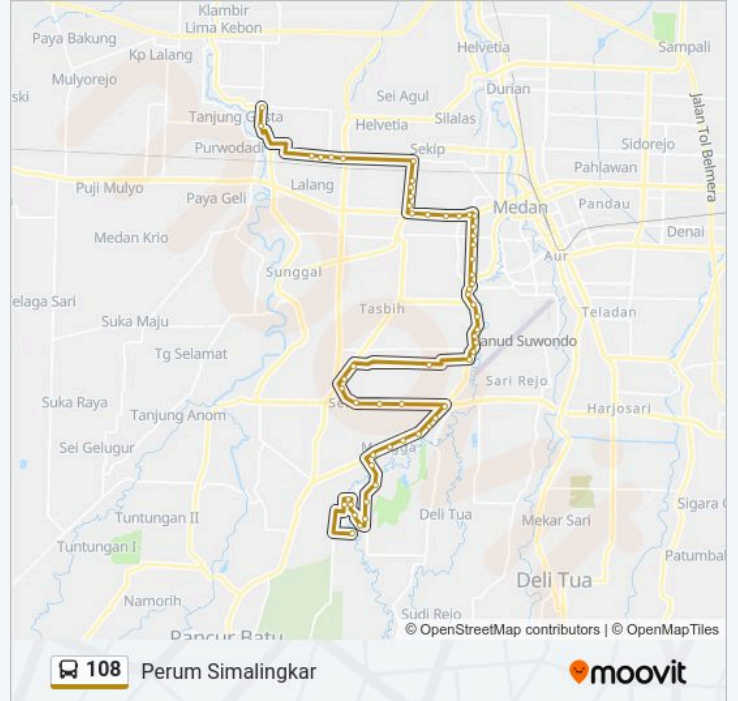

108 bis jalur (Perum Simalingkar) memiliki 2 rute. Pada hari kerja biasa waktu operasinya adalah:

(1) Perum Simalingkar: 06:00-19:50(2) Klambir: 06:00-19:50

Gunakan Moovit app untuk menemukan stasiun 108 bis terdekat dan cari tahu kedatangan 108 bis berikutnya.

Halte Berastagi Supermarket

Jalan Gatot Subroto, 437

Halte Mandi Lestari 2

Jalan Iskandar Muda, 224

Halte Rs Smec

Jalan Iskandar Muda, 270a

Jalan Iskandar Muda, 11

Jalan Iskandar Muda, 148

Jadwal waktu 108 bis

Jadwal waktu Rute Perum Simalingkar

Senin	06:00-19:50
Selasa	06:00-19:50
Rabu	06:00-19:50
Kamis	06:00-19:50
Jumat	06:00-19:50
Sabtu	06:00-19:50
Minggu	06:00-19:50

Informasi 108 bis

Arah: Perum Simalingkar

Pemberhentian: 56

Waktu Perjalanan: 68 mnt

Ringkasan Jalur:

Jalan Iskandar Muda, 18
Jalan Iskandar Muda, 39
Halte Simpang Wahid Hasyim
Jalan Jamin Ginting, 67
Halte Dr Mansyur
Halte Sdn Jamin Ginting
Halte Pajus
Jalan Jamin Ginting, 331
Jalan Jamin Ginting, 399c
Halte Simpang Harmonika
Jalan Jamin Ginting, 573
Jalan Bunga Kenanga, 1
Jalan Setia Budi, 365bc
Jalan Setia Budi, No. 439 E
Jalan Ring Road, 356
Jalan Ngumban Surbakti, No.149
Jalan Ngumban Surbakti, 35d
Jalan Ngumban Surbakti, 36b
Halte Simpang Pos
Halte Simpang Pintu Air
Jalan Jamin Ginting, 177
Halte Darma Bakti
Halte Simpang Penerbangan
Jalan Jamin Ginting, 39
Jalan Jamin Ginting Gang Bangun, 1
Jalan Kapiten Purba, 8
Jalan Karet Raya, 55
Jalan Tembakau Raya, 19
Jalan Tembakau Raya, 108
Jalan Vanili Raya, 95
Jalan Jahe Raya, 76d
Simalingkar, 24a