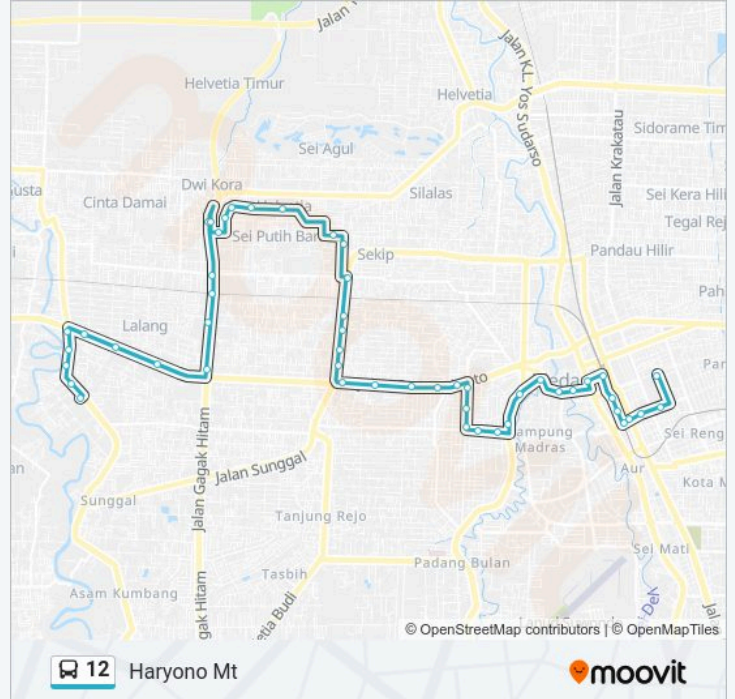

Jalan Gatot Subroto, 437

Halte Mandi Lestari 2

Jalan Iskandar Muda, 224

Halte Rs Smec

Jalan Iskandar Muda, 270a

Halte Gajah Mada

Jalan Gajah Mada, 15

Halte Cambridge

Halte Santo Thomas

Halte Tugu Guru Patimpus

Jalan Kapten Maulana Lubis, 5

Halte Kantor Walikota

Halte Bank Indonesia

Jalan Kereta Api, 1

Jalan Perniagaan Baru, 8

Halte Pajak Ikan

Jalan Palang Merah

Jalan M. T. Haryono, 11

Jalan M. T. Haryono, 43

Jalan M. T. Haryono, 8

Jalan Bulan, 64

**Arah: Terminal P. Baris**

49 pemberhentian

[LIHAT JADWAL JALUR](#)