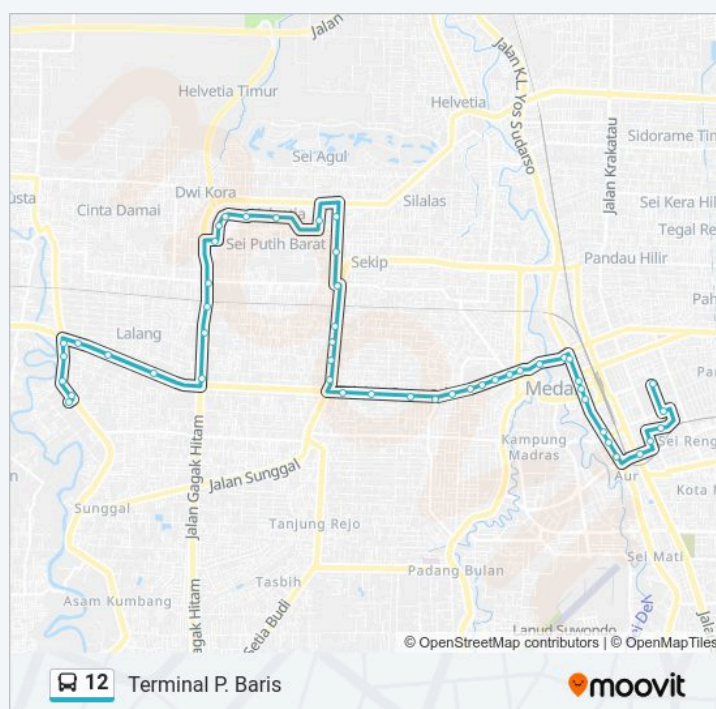

Kamis

06:00-18:53

Jumat

06:00-18:53

Sabtu

06:00-18:53

Minggu

06:00-18:53

### Informasi 12 bis

**Arah:** Terminal P. Baris

**Pemberhentian:** 49

**Waktu Perjalanan:** 50 mnt

**Ringkasan Jalur:**

Jalan Mawar, 95

Jalan Melati Raya, 370

Jalan Melati Raya, 6