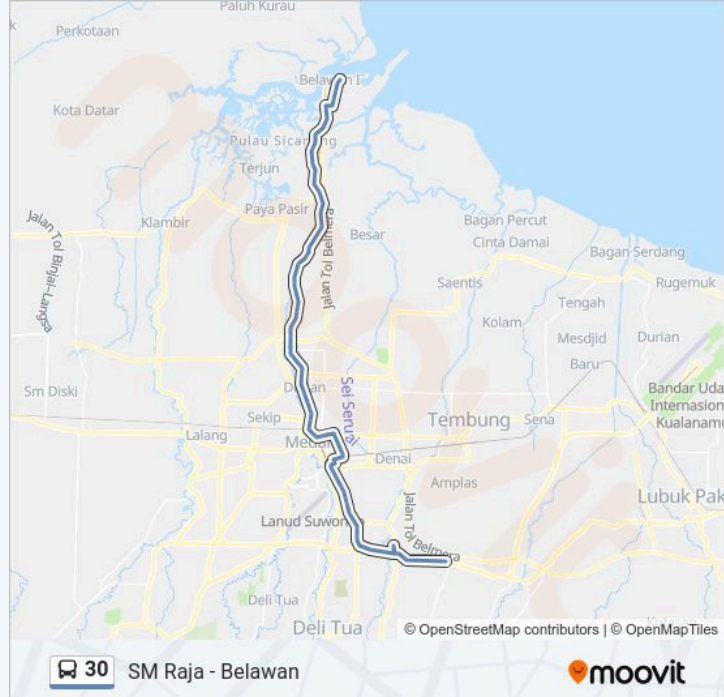

Halte Tanjung Mulia 2

Jalan Kol. Yos Sudarso, Km. 7

Halte Pabrik Swallow 2

Jalan Kol. Yos Sudarso, 1

Halte Pasar Palapa 2

Halte Simpang Brayon 2

Jalan Kol. Yos Sudarso, 153

Halte Maju Bersama 2

Jalan Perintis Kemerdekaan, 19

Halte Taman Budaya

Jalan Perintis Kemerdekaan, 22

Jalan Perintis Kemerdekaan, 28

Jalan Perintis Kemerdekaan, 27

Jalan Perintis Kemerdekaan, 48a

Jalan Thamrin, 36e

Jalan Thamrin, 69 H

Jalan Thamrin, 75n

Jalan Merbabu, 48

Jalan Merbabu, 14b

Jalan Surakarta, 54

Jalan Pandu, 70g

Halte Pdam Tirtanadi

Jalan Sisingamangaraja, 5b

Halte Klinik Spesialis Bunda