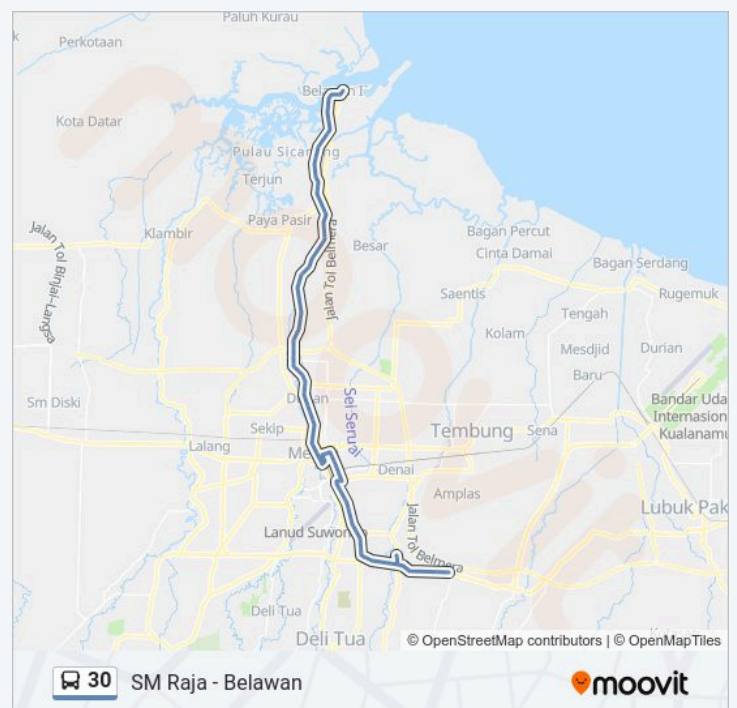

Jalan Thamrin, 75n

Jalan Merbabu, 48

Jalan Merbabu, 14b

Jalan Surakarta, 54

Jalan Pandu, 70g

Halte Pdam Tirtanadi

Jalan Sisingamangaraja, 5b

Halte Klinik Spesialis Bunda

Jadwal waktu 30 bis

Jadwal waktu Rute Belawan

Senin	05:30-19:00
Selasa	05:30-19:00
Rabu	05:30-19:00
Kamis	05:30-19:00
Jumat	05:30-19:00
Sabtu	05:30-19:00
Minggu	05:30-19:00

Informasi 30 bis

Arah: Belawan

Pemberhentian: 82

Waktu Perjalanan: 102 mnt

Ringkasan Jalur:

- 4, 3

(Seberang Jl. Gedeh), 44

Jalan Sutomo, 30

Jalan Sutomo, 24b

Jalan Sutomo, 613

Jalan Sutomo, 472