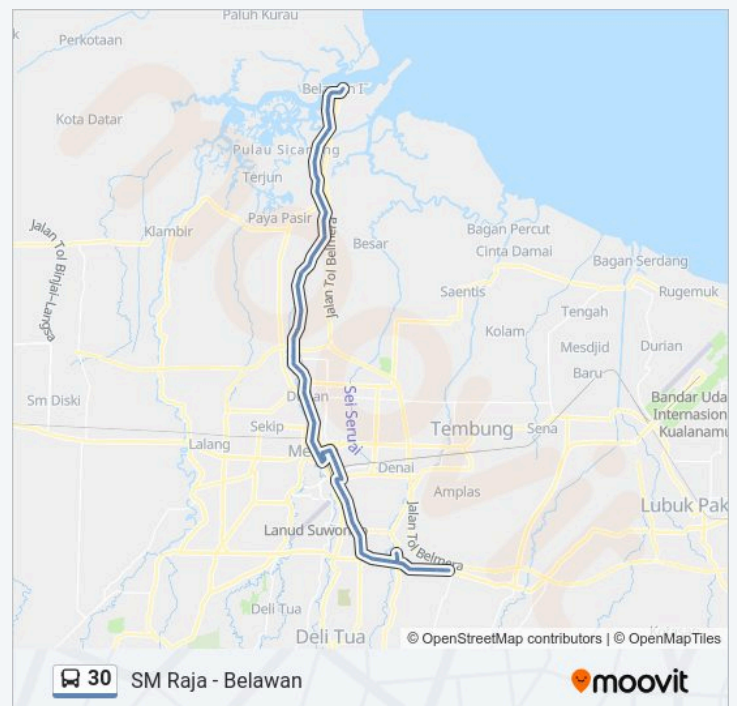

Arah: Belawan

82 pemberhentian

[LIHAT JADWAL JALUR](#)

Riviera

Asian Highway 25, 16

Jalan Sisingamangaraja, 74

Jalan Sisingamangaraja, 35

Terminal Amplas

Halte Amplas 1

Jalan Sisingamangaraja, No.56

Halte Smk Parulian 3

Halte Als

Halte Tritura

Halte Marendal

Halte Kehutanan

Halte Dealer Wuling

Halte Simpang Limun 2

Jalan Sisingamangaraja, 10

Halte Budi Darma 2

Halte Air Bersih 2

Halte Pelangi

Halte Teladan 2

Jalan Sisingamangaraja, 5a

Halte Hm Joni 2

Jalan Sisingamangaraja, 140b

Depan Makam Pahlawan, 8

Halte Juanda

Jalan Sisingamangaraja, No.34

Halte Taman Sri Deli

Jalan Sisingamangaraja, 14a

Jalan Rahmadsyah, 33a

Jalan Sutomo, 160

Jadwal waktu 30 bis

Jadwal waktu Rute Belawan

Senin	05:30 - 19:00
Selasa	05:30 - 19:00
Rabu	05:30 - 19:00
Kamis	05:30 - 19:00
Jumat	05:30 - 19:00
Sabtu	05:30 - 19:00
Minggu	05:30 - 19:00

Informasi 30 bis

Arah: Belawan

Pemberhentian: 82

Waktu Perjalanan: 102 mnt

Ringkasan Jalur: