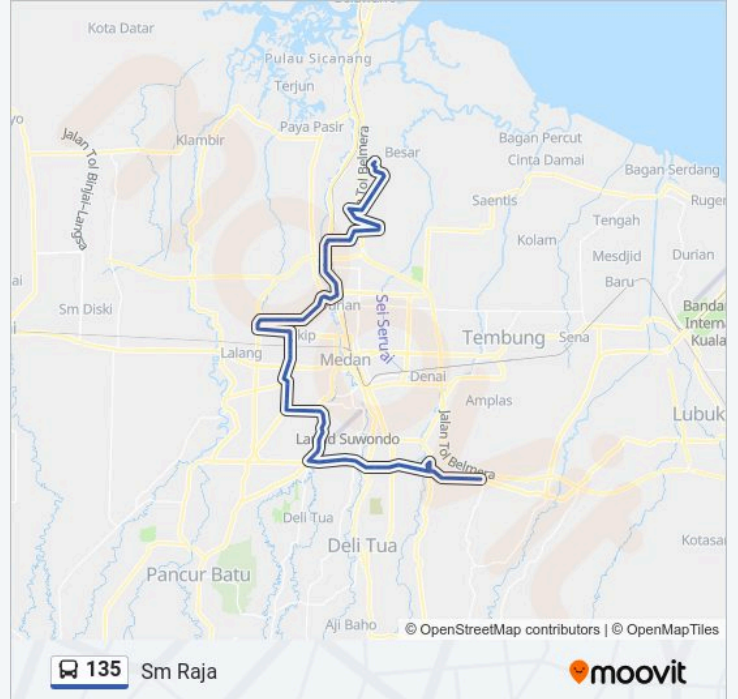

Jalan Kapten Muslim, 24

Jalan Kapten Muslim, 322

Jalan Kapten Muslim, 112c

Jalan Kapten Muslim, 84

Jalan Kapten Muslim, 60d

Jalan Kapten Muslim, 36b

Jalan Sunggal, 241

Jalan Sunggal, 13a

Jalan Setia Budi, 31a

Jalan Setia Budi, 121a

Jalan Setia Budi, 161a

Jalan Dr. Mansyur Dalam, No.120

Jalan Doktor Mansyur, 62

Halte Dr Mansyur

Halte Sdn Jamin Ginting

Halte Pajus

Terminal Amplas

Jalan Pertahanan, 19

Jalan Sisingamangaraja, 25

Jalan Sisingamangaraja, 147

Asian Highway 25, 16

Riviera

Arah: Perumnas Martubung

83 pemberhentian

[LIHAT JADWAL JALUR](#)

Riviera

Jadwal waktu 135 bis

Jadwal waktu Rute Perumnas Martubung

Senin 06:00 - 18:50

Selasa 06:00 - 18:50

Asian Highway 25, 16

Asian Highway 25, 10