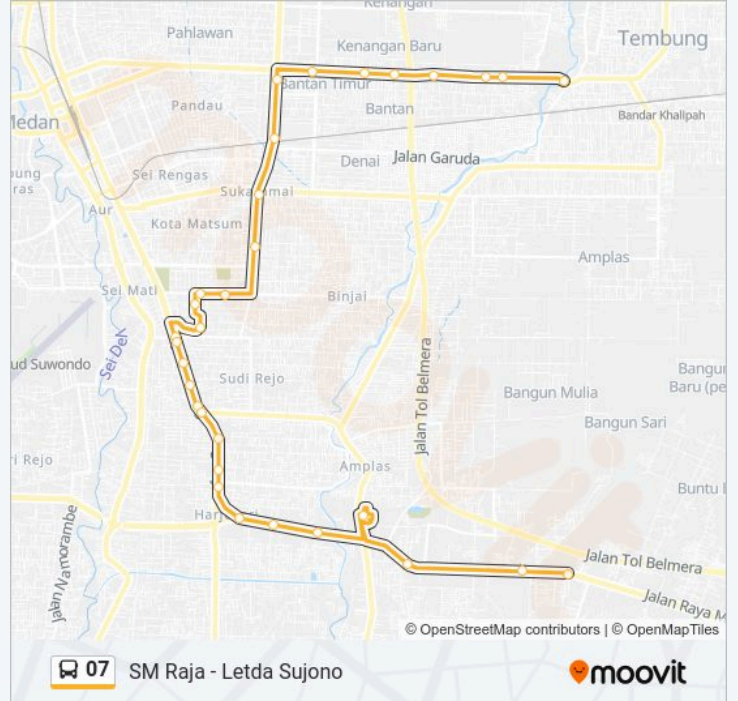

Jadwal waktu 07 bis

Jadwal waktu Rute Sm Raja

Senin	05:30-18:57
Selasa	05:30-18:57
Rabu	05:30-18:57
Kamis	05:30-18:57
Jumat	05:30-18:57
Sabtu	05:30-18:57
Minggu	05:30-18:57

Informasi 07 bis

Arah: Sm Raja

Pemberhentian: 31

Waktu Perjalanan: 47 mnt

Ringkasan Jalur:

Halte Sd 100

Halte Universitas Sm Raja

Halte Harjosari 1

Halte Indogrosir

Halte Masjid Ar Rivai

Halte Rs Mitra Medika

Terminal Amplas

Jalan Sisingamangaraja, 147

Asian Highway 25, 16

Riviera

Arah: Letda Sujono

28 pemberhentian

[LIHAT JADWAL JALUR](#)

Riviera

Asian Highway 25, 16

Jalan Sisingamangaraja, 74

Terminal Amplas

Jalan Sisingamangaraja, No.56

Halte Smk Parulian 3

Halte Als

Halte Tritura

Halte Marendal