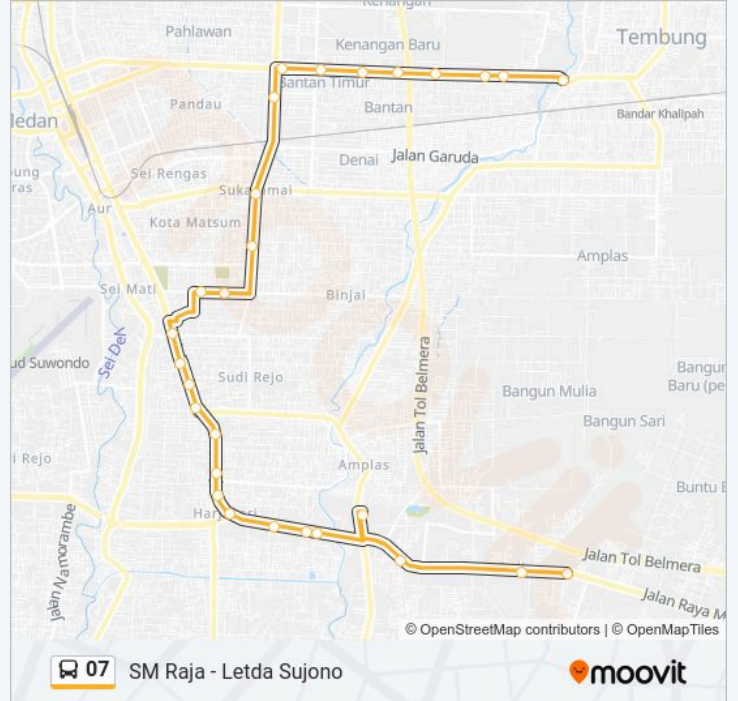

07 bis jalur (SM Raja - Letda Sujono) memiliki 2 rute. Pada hari kerja biasa waktu operasinya adalah:

(1) Sm Raja: 05:30-18:57(2) Letda Sujono: 05:30-18:57

Gunakan Moovit app untuk menemukan stasiun 07 bis terdekat dan cari tahu kedatangan 07 bis berikutnya.

Jadwal waktu 07 bis

Jadwal waktu Rute Sm Raja

Senin	05:30-18:57
Selasa	05:30-18:57
Rabu	05:30-18:57
Kamis	05:30-18:57
Jumat	05:30-18:57
Sabtu	05:30-18:57
Minggu	05:30-18:57

Informasi 07 bis

Arah: Sm Raja

Pemberhentian: 31

Informasi 07 bis

Arah: Letda Sujono

Pemberhentian: 28

Waktu Perjalanan: 45 mnt

Ringkasan Jalur:

Jalan Arief Rahman Hakim, 3

Jalan Aksara, 141b

Halte Aksara

Halte Simpang Mandala by Pass

Halte Bersama

Halte Tol Bandar Selamat

Halte Sai Padang

Halte Pejuang Letda Sujono

Prayatna

Jalan Besar Tembung, 36

Jadwal waktu dan peta rute 07 bis tersedia dalam format PDF di moovitapp.com. Gunakan Moovit App untuk melihat waktu langsung kedatangan bus, jadwal kereta atau jadwal kereta bawah tanah, dan petunjuk langkah demi langkah untuk semua transportasi umum di Medan.