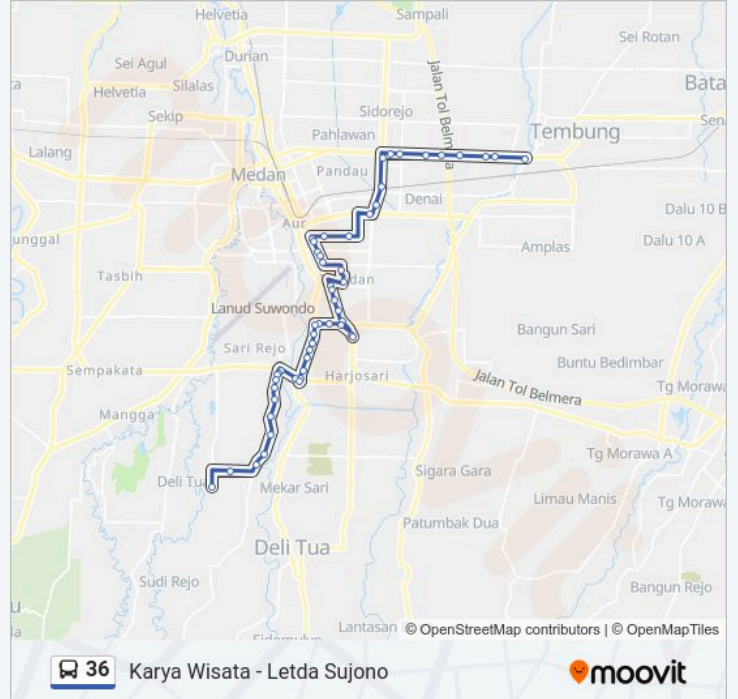

Jalan Sisingamangaraja, 65

Halte Uisu

Halte Air Bersih 1

Halte Budi Darma 1

Jalan Sisingamangaraja, 51

Halte Sd 100

Halte Dealer Wuling

B, 58

Jalan Sakti Lubis, 16

Jalan Sakti Lubis, 32

Jalan Brigjend Katamso, 693b

Jalan Brigjend Katamso, 753

Jalan Brigjend Katamso, 793

Jalan Brigjend Katamso, 817

Gang Family Komplek, No.9

Jalan Brigjend Zein Hamid, 51

Jalan Brigjend Katamso, 175

Jalan Brig Jendral Zein Hamid, 1d

Jalan Jenderal Besar A.H. Nasution, 4

Jalan M. Basir, 12a

Jalan Karya Jaya, 80

Jalan Karya Jaya, 47

Jalan Karya Jaya, 57a

Jalan Karya Jaya, 74a

Jalan Karya Jaya, 111

Jalan Karya Jaya, 199

Jalan Karya Jaya, 187c

Jalan Karya Jaya, 247

Jalan Karya Jaya, 269

Jalan Eka Surya, 4

Jl Karya Wisata