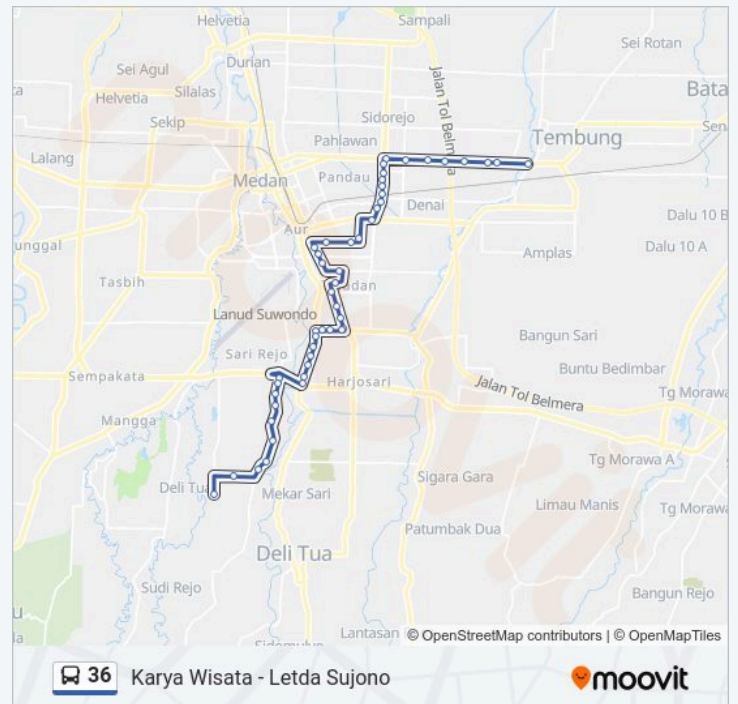

Jalan Sutrisno, 352j

Jalan Amaliun, 150

Jalan Amaliun, 33k

Halte Yuki Simpang Raya

Jalan Sisingamangaraja, 52

Halte Simpang Juanda

Depan Makam Pahlawan, 8

Jalan Sisingamangaraja, 18

Jadwal waktu Rute Letda Sujono

Senin	06:30-19:45
Selasa	06:30-19:45
Rabu	06:30-19:45
Kamis	06:30-19:45
Jumat	06:30-19:45
Sabtu	06:30-19:45
Minggu	06:30-19:45

Informasi 36 bis

Arah: Letda Sujono

Pemberhentian: 48

Waktu Perjalanan: 55 mnt

Ringkasan Jalur:

Jalan Amaliun, 157

Jalan Ismailiyah, 62

Jalan Sutrisno, 352j

Jalan Arief Rahman Hakim, 25b

Jalan Arief Rahman Hakim, 53a

Jalan Aksara, 5