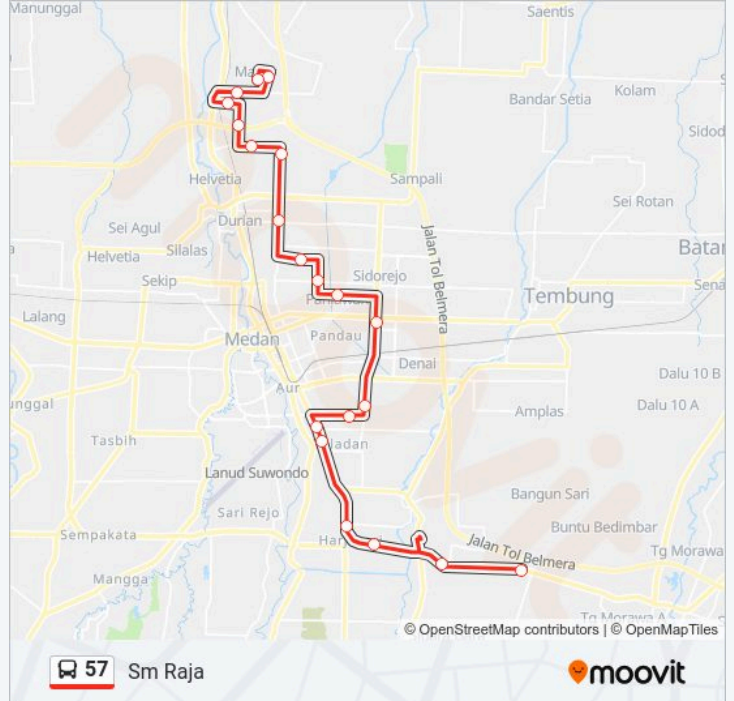

57 bis jalur (Sm Raja) memiliki 2 rute. Pada hari kerja biasa waktu operasinya adalah:

(1) Sm Raja: 06:00-18:30(2) Mabar: 06:00-18:30

Gunakan Moovit app untuk menemukan stasiun 57 bis terdekat dan cari tahu kedatangan 57 bis berikutnya.

Arah: Sm Raja

20 pemberhentian

[LIHAT JADWAL JALUR](#)

Jalan Pulau Simelu, 48
Jalan Mangan III Pasar li, 212
Jalan Rumah Potong Hewan, 15
Jalan Kayu Putih, 228 B
Jalan Pematang Pasir, 66
Jalan Alumunium Raya, 36
Jalan Krakatau Ujung, 236
Jalan Gunung Krakatau, 235
Jalan Mesjid Taufik, 56
Jalan Rakyat, 83
Jalan Perjuangan, 27
Jalan Aksara, 218
Jalan Arief Rahman Hakim, 189c
Jalan Halat, 110
Jalan Sisingamangaraja, 18
Halte Stadion Teladan 1
Halte Harjosari 1
Halte Masjid Ar Rivai
Jalan Sisingamangaraja, 147
Riviera

Jadwal waktu 57 bis

Jadwal waktu Rute Sm Raja

Senin	06:00-18:30
Selasa	06:00-18:30
Rabu	06:00-18:30
Kamis	06:00-18:30
Jumat	06:00-18:30
Sabtu	06:00-18:30
Minggu	06:00-18:30

Informasi 57 bis

Arah: Sm Raja

Pemberhentian: 20

Waktu Perjalanan: 41 mnt

Ringkasan Jalur:

Arah: Mabar

19 pemberhentian

[LIHAT JADWAL JALUR](#)

Riviera

Halte Tritura

Depan Makam Pahlawan, 8