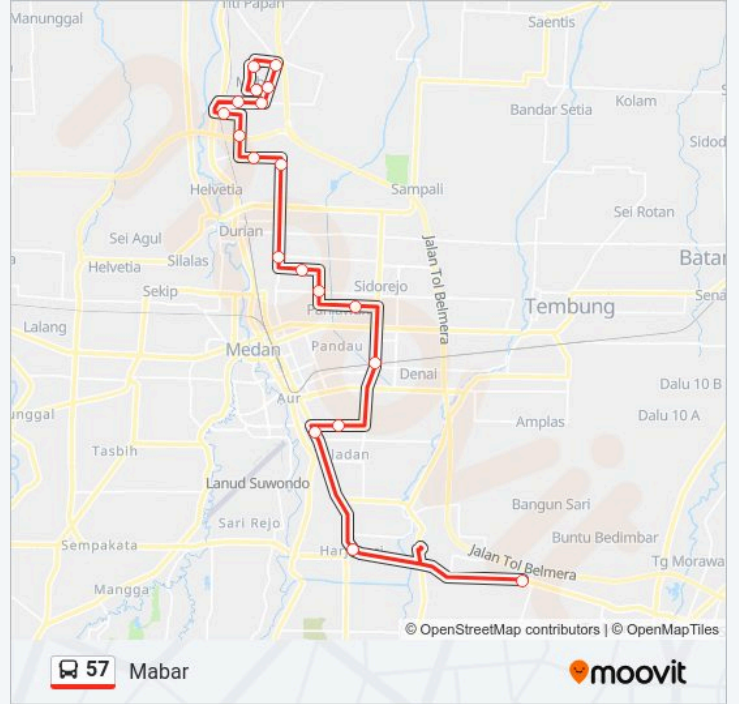

Jadwal waktu dan peta rute 57 bis tersedia dalam format PDF di moovitapp.com. Gunakan Moovit App untuk melihat waktu langsung kedatangan bus, jadwal kereta atau jadwal kereta bawah tanah, dan petunjuk langkah demi langkah untuk semua transportasi umum di Medan.

© 2025 Moovit - Hak Cipta Dilindungi