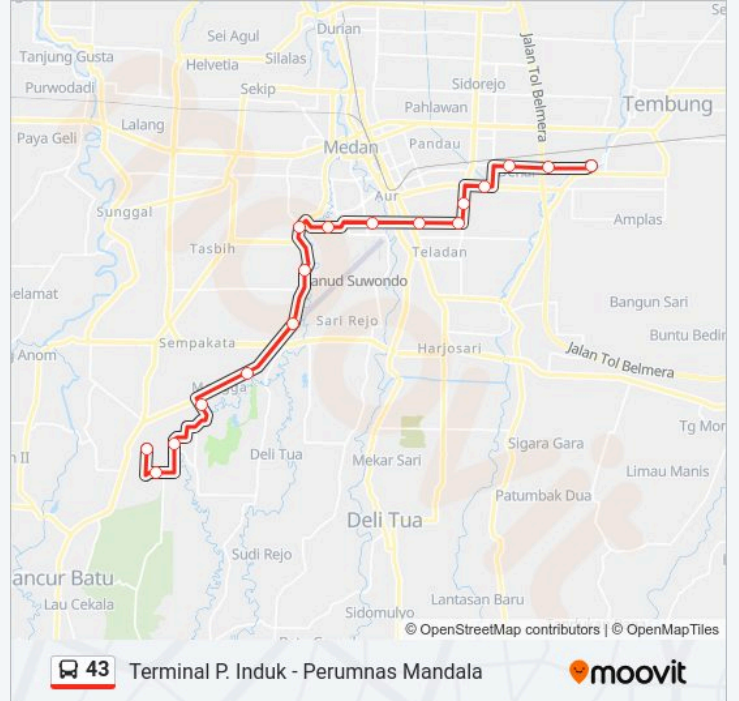

Jalur 43

Terminal P. Induk - Perumnas Mandala

Gunakan App

43 bis jalur (Terminal P. Induk - Perumnas Mandala) memiliki 2 rute. Pada hari kerja biasa waktu operasinya adalah: (1) Terminal P. Induk: 06:00-18:56(2) Perumnas Mandala: 06:00-18:56

Gunakan Moovit app untuk menemukan stasiun 43 bis terdekat dan cari tahu kedatangan 43 bis berikutnya.

Arah: Terminal P. Induk

16 pemberhentian

[LIHAT JADWAL JALUR](#)

Jalan Kiwi 3, No.7
Jalan Garuda Raya, 70
Jalan Tangguk Bongkar Iii, 57
Jalan Mandala by Pass, 86a
Jalan Denai, 51
Jalan Arief Rahman Hakim, 122
Jalan Halat, 86
Jalan Mongonsidi, 15
Jalan Jamin Ginting, 67
Halte Simpang Harmonika
Halte Simpang Penerbangan
Jalan Kapiten Purba, 8
Jalan Merica Raya, 2a
Jalan Merica Raya, 97
Jalan Bunga Malem, 28
Jl. Bunga Turi

Jalan Denai, 25

Jalan Tangguk Bongkar Iii, 56

Jalan Garuda Raya, 11p

Jalan Kiwi 3, 3

Jadwal waktu 43 bis

Jadwal waktu Rute Perumnas Mandala

Senin	06:00-18:56
Selasa	06:00-18:56
Rabu	06:00-18:56
Kamis	06:00-18:56
Jumat	06:00-18:56
Sabtu	06:00-18:56
Minggu	06:00-18:56

Informasi 43 bis

Arah: Perumnas Mandala

Pemberhentian: 17

Waktu Perjalanan: 40 mnt

Ringkasan Jalur:

Jadwal waktu dan peta rute 43 bis tersedia dalam format PDF di moovitapp.com. Gunakan Moovit App untuk melihat waktu langsung kedatangan bus, jadwal kereta atau jadwal kereta bawah tanah, dan petunjuk langkah demi langkah untuk semua transportasi umum di Medan.