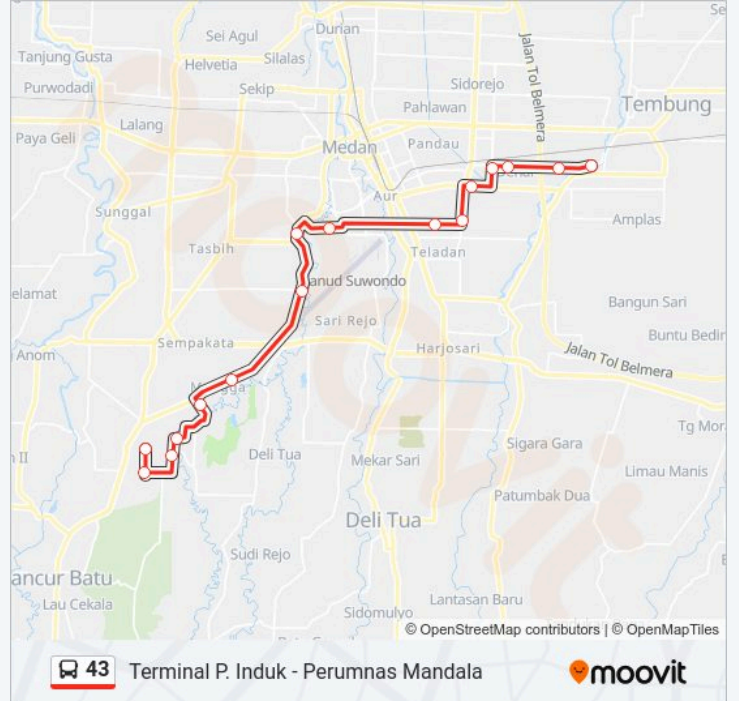

Jalur 43

Terminal P. Induk - Perumnas Mandala

Gunakan App

43 bis jalur (Terminal P. Induk - Perumnas Mandala) memiliki 2 rute. Pada hari kerja biasa waktu operasinya adalah: (1) Terminal P. Induk: 06:00-18:56(2) Perumnas Mandala: 06:00-18:56

Gunakan Moovit app untuk menemukan stasiun 43 bis terdekat dan cari tahu kedatangan 43 bis berikutnya.

Arah: Terminal P. Induk

16 pemberhentian

[LIHAT JADWAL JALUR](#)

Jalan Kiwi 3, No.7
Jalan Garuda Raya, 70
Jalan Tangguk Bongkar Iii, 57
Jalan Mandala by Pass, 86a
Jalan Denai, 51
Jalan Arief Rahman Hakim, 122
Jalan Halat, 86
Jalan Mongonsidi, 15
Jalan Jamin Ginting, 67
Halte Simpang Harmonika
Halte Simpang Penerbangan
Jalan Kapiten Purba, 8
Jalan Merica Raya, 2a
Jalan Merica Raya, 97
Jalan Bunga Malem, 28
Jl. Bunga Turi

Arah: Perumnas Mandala

17 pemberhentian

[LIHAT JADWAL JALUR](#)

Jl. Bunga Turii

Meranti

Jalan Merica Raya, 38

Jalan Kapiten Purba, 23b

Halte Dharma Bakti 2