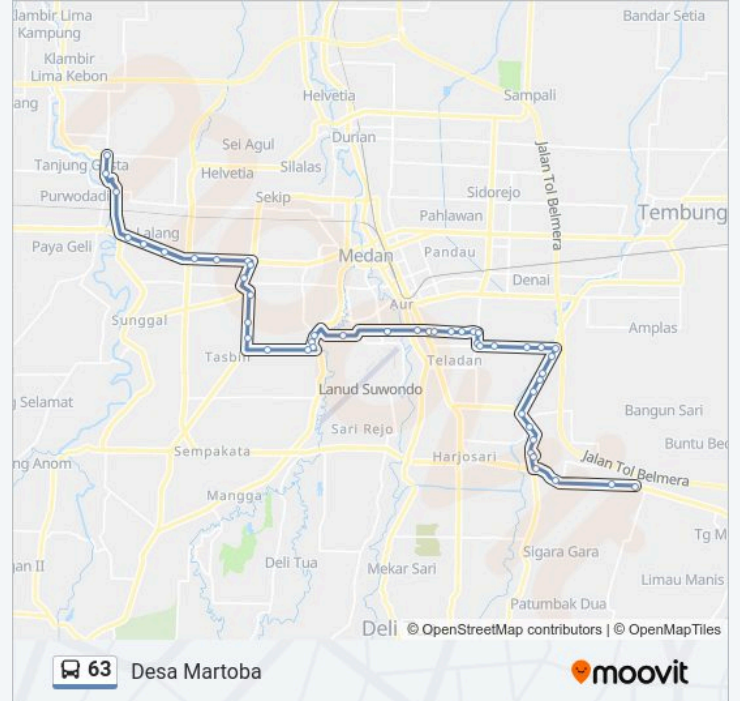

Jalan Setia Budi, 161a

Jalan Dr. Mansyur Dalam, No.120

Jalan Doktor Mansyur, 62

Halte Simpang Dr. Mansyur 2

Gang Sempurna, 62

Halte Wahid Hasyim 2

Jalan Mongonsidi, 28

Jalan Ir. Haji Juanda, 55

Jalan Menteng Vii, 245

Jalan Panglima Denai, 89

Jalan Menteng Vii, 81b

Jalan Medan Tenggara Vii, 64

Jalan Panglima Denai, 93

Jalan Panglima Denai, 98

Jalan Panglima Denai, 25

Jalan Panglima Denai, 6

Terminal Amplas

Jalan Sisingamangaraja, 25

Jalan Sisingamangaraja, 147

Asian Highway 25, 16

Riviera

Arah: Klambir

48 pemberhentian

[LIHAT JADWAL JALUR](#)

Riviera

Asian Highway 25, 16

Jalan Sisingamangaraja, 74

Jadwal waktu 63 bis

Jadwal waktu Rute Klambir

Senin	05:30-18:54
Selasa	05:30-18:54
Rabu	05:30-18:54
Kamis	05:30-18:54

Jalan Sisingamangaraja, 35

Jalan Panglima Denai, 6