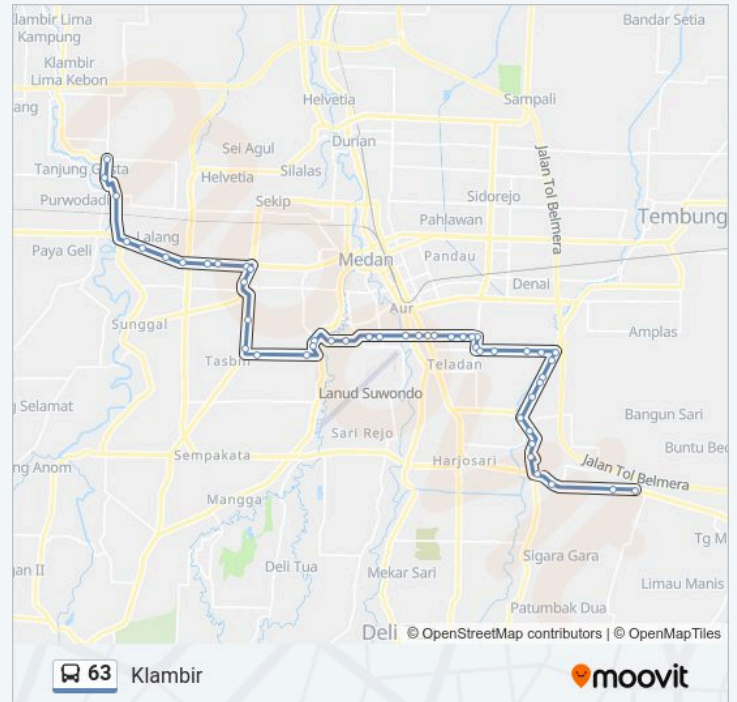

Jalan Setia Budi, 161a

Jalan Dr. Mansyur Dalam, No.120

Jalan Doktor Mansyur, 62

Halte Simpang Dr. Mansyur 2

Gang Sempurna, 62

Halte Wahid Hasyim 2

Jalan Mongonsidi, 28

Jalan Ir. Haji Juanda, 55

Jalan Mongonsidi, 55

Halte Simpang Wahid Hasyim

Jalan Jamin Ginting, 67

Jalan Doktor Mansyur, 7

Jalan Doktor Mansyur, 153

Jalan Setia Budi, 190

Jumat

05:30-18:54

Sabtu

05:30-18:54

Minggu

05:30-18:54

Informasi 63 bis

Arah: Klambir

Pemberhentian: 48

Waktu Perjalanan: 68 mnt

Ringkasan Jalur:

Jalan Setia Budi, 90e

Jalan Sunggal, 28

Jalan Sunggal, 11

Halte Tomang Elok

Halte Rri

Halte Prsu

Halte Manhattan Time Square