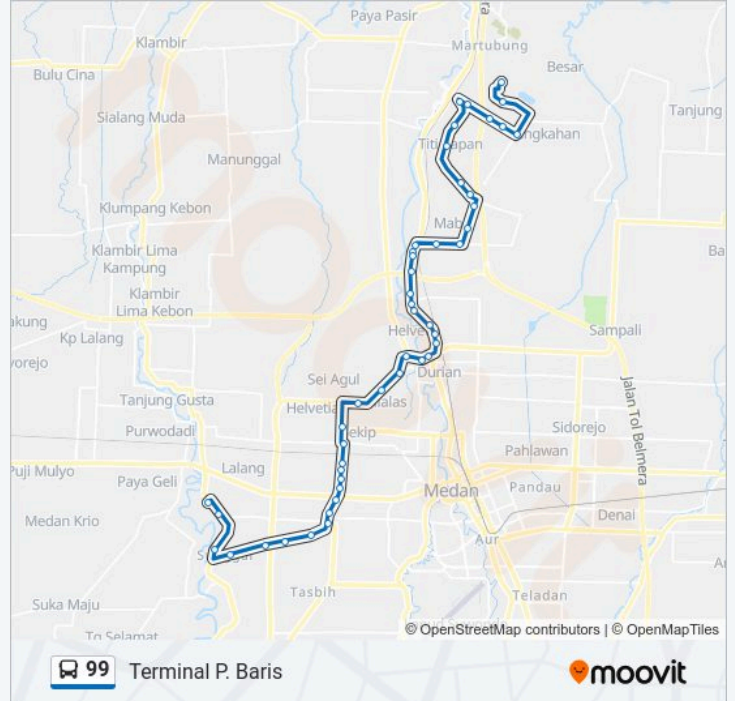

99 bis jalur (Terminal P. Baris) memiliki 2 rute. Pada hari kerja biasa waktu operasinya adalah:

(1) Terminal P. Baris: 06:00-18:55(2) Perumnas Martubung: 06:00-18:55

Gunakan Moovit app untuk menemukan stasiun 99 bis terdekat dan cari tahu kedatangan 99 bis berikutnya.

Jalan Pertempuran, 37

Jalan Kapten Sumarsono, 93

Jalan Kapten Sumarsono, 9

Jalan Kapten Sumarsono, 48

Jalan Kapten Sumarsono, 46

Jalan Kapten Muslim, 24

Jalan Kapten Muslim, 322

Jalan Kapten Muslim, 112c

Jalan Kapten Muslim, 84

Jalan Kapten Muslim, 60d

Jalan Kapten Muslim, 36b

Jalan Sunggal, 241

Jalan Sunggal, 13a

Jalan Sunggal, 65

Jalan Sunggal, 124

Jalan Sunggal, 214

Jalan Sunggal, 220

Jalan Sunggal, 324b

Jalan Tahi Bonar Simatupang, 170

Jalan Tahi Bonar Simatupang, 126

Terminal Pinang Baris

Arah: Perumnas Martubung

43 pemberhentian

[LIHAT JADWAL JALUR](#)