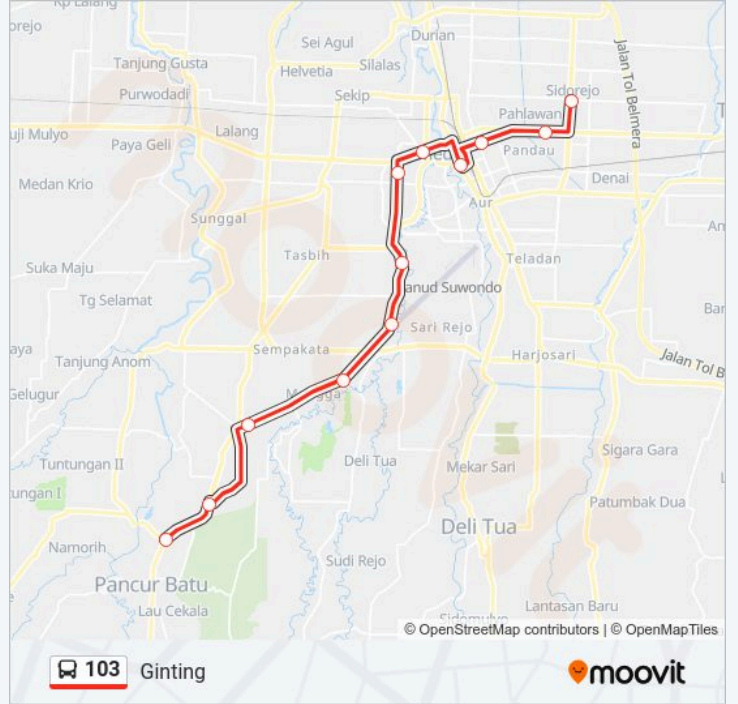

Jadwal waktu dan peta rute 103 bis tersedia dalam format PDF di moovitapp.com. Gunakan Moovit App untuk melihat waktu langsung kedatangan bus, jadwal kereta atau jadwal kereta bawah tanah, dan petunjuk langkah demi langkah untuk semua transportasi umum di Medan.

© 2025 Moovit - Hak Cipta Dilindungi