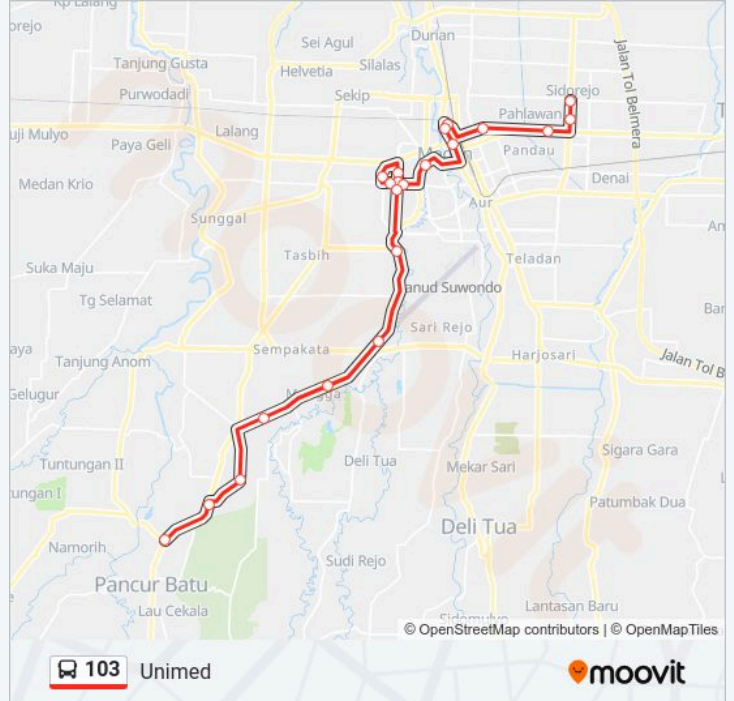

103 bis jalur (Unimed) memiliki 2 rute. Pada hari kerja biasa waktu operasinya adalah:

(1) Unimed: 04:00-23:51(2) Ginting: 04:00-23:51

Gunakan Moovit app untuk menemukan stasiun 103 bis terdekat dan cari tahu kedatangan 103 bis berikutnya.

Arah: Unimed

21 pemberhentian

[LIHAT JADWAL JALUR](#)

Jalan Lapangan Golf, 3
Halte Simpang Pasar Induk 2
Jalan Bunga Malem, 28
Halte Diklat Pkn 2
Halte Penerbangan 2
Halte Simpang Bringin 2
Jalan Jamin Ginting, 168
Jalan Iskandar Muda, 95
Jalan Mayjen D.I Panjaitan, No.124
Jalan Wahid Hasyim, 731
Halte Rs Smec
Jalan Iskandar Muda, 270a
Halte Gajah Mada
Halte Santo Thomas
Jalan Guru Patimpus, 35
Halte Putri Hijau
Jalan Putri Merak Jingga, 184
Jalan Perintis Kemerdekaan, 28
Halte Sentosa
Jalan Pancing, 63a
Jalan Pancing, 149

Jadwal waktu 103 bis

Jadwal waktu Rute Unimed

Senin	04:00-23:51
Selasa	04:00-23:51
Rabu	04:00-23:51
Kamis	04:00-23:51
Jumat	04:00-23:51
Sabtu	04:00-23:51
Minggu	04:00-23:51

Informasi 103 bis

Arah: Unimed

Pemberhentian: 21

Waktu Perjalanan: 38 mnt

Ringkasan Jalur:

Arah: Ginting

12 pemberhentian
[LIHAT JADWAL JALUR](#)

Jalan Williem Iskandar, 32

Halte Sentosa 2

Jalan Haji Muhammad Yamin, 36a

Jalan Balai Kota, 8