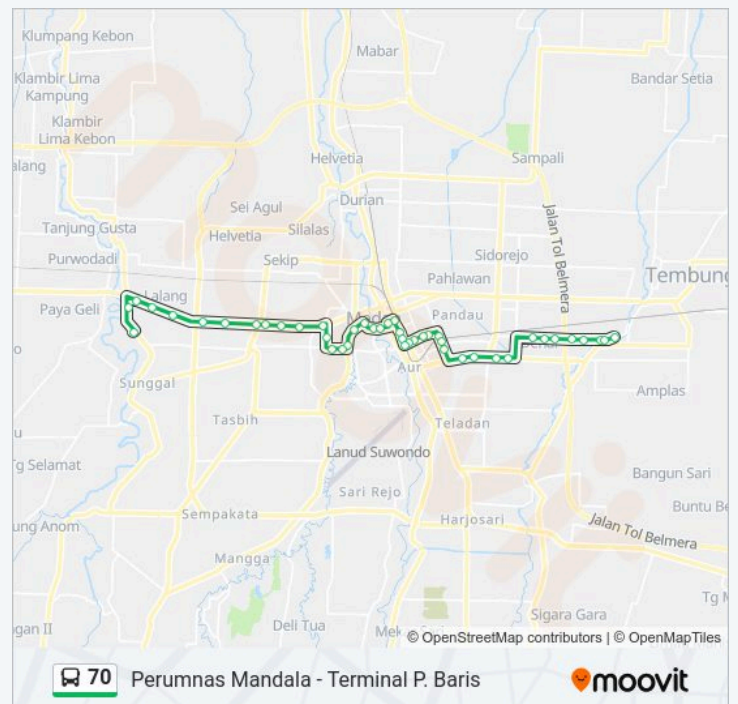

70 bis jalur (Perumnas Mandala - Terminal P. Baris) memiliki 2 rute. Pada hari kerja biasa waktu operasinya adalah: (1) Terminal P. Baris: 05:30-19:00(2) Perumnas Mandala: 05:30-19:00

Gunakan Moovit app untuk menemukan stasiun 70 bis terdekat dan cari tahu kedatangan 70 bis berikutnya.

Halte Gajah Mada

Jalan Gajah Mada, 15

Halte Cambridge

Halte Santo Thomas

Halte Tugu Guru Patimpus

Jalan Kapten Maulana Lubis, 5

Halte Kantor Walikota

Halte Bank Indonesia

Jalan Thamrin, 75n

Jalan Thamrin, 42

Jalan Thamrin, 97

Jalan Sutrisno, 171

Jalan Sutrisno, 498

Kamis	05:30-19:00
Jumat	05:30-19:00
Sabtu	05:30-19:00
Minggu	05:30-19:00

Informasi 70 bis

Arah: Perumnas Mandala

Pemberhentian: 44

Waktu Perjalanan: 51 mnt

Ringkasan Jalur:

Jalan Denai, 666

Jalan Denai, 25

Jalan Tangguk Bongkar Iii, 56

Jalan Merpati li, 343

Prumnas Mandala Medan, 5