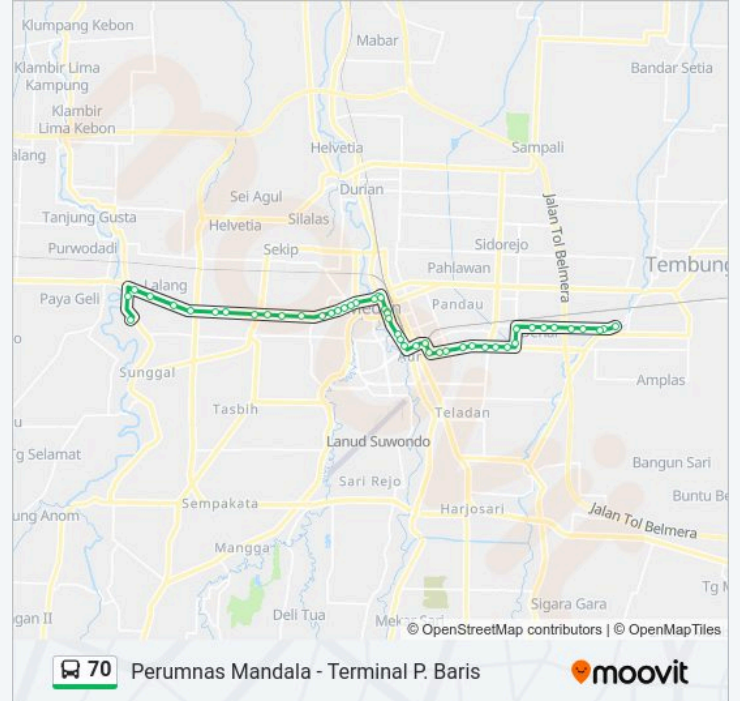

Jalan Pemuda, No.10 A

Halte Kesawan

Jalan Balai Kota, 8

Halte Bank Indonesia

Halte Bank Indonesia

Halte Balai Kota

Jalan Guru Patimpus, 35

Halte Deli Park

Jalan Laboratorium, 4k

Jalan Guru Patimpus, 103

Halte Majestik

Jalan Gatot Subroto, 127

Halte Plaza Medan Fair

Jalan Gatot Subroto, 249

Halte Mardi Lestari

Halte Super Market Brastagi

Halte Rs Advent

Halte Panca Budi

Halte Tomang Elok

Halte Rri

Halte Prsu

Halte Manhattan Time Square

Halte Kodam

Halte Lotte Mart

Halte Simpang Pinang Baris

Halte Sundari

Terminal Pinang Baris

Arah: Perumnas Mandala

44 pemberhentian

[LIHAT JADWAL JALUR](#)

Terminal Pinang Baris

Halte Sundari 2