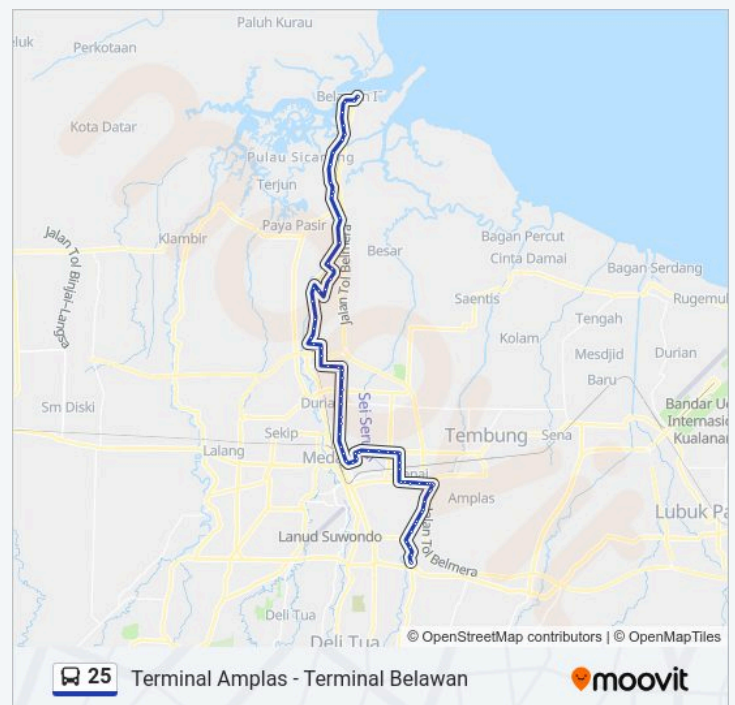

Jalan Mandala by Pass, 70c

Jalan Mandala by Pass, 4c

Jalan Letda Sujono, 103

Halte Simpang Aksara 2

Halte Sentosa 2

Halte Ibrahim Umar 2

Halte Pringadi

Jalan Haji Muhammad Yamin, 124

Jalan Thamrin, 36e

Senin	05:30-19:00
Selasa	05:30-19:00
Rabu	05:30-19:00
Kamis	05:30-19:00
Jumat	05:30-19:00
Sabtu	05:30-19:00
Minggu	05:30-19:00

Informasi 25 bis

Arah: Terminal Belawan

Pemberhentian: 72

Waktu Perjalanan: 104 mnt

Ringkasan Jalur:

Jalan Veteran, 47

Jalan Sutomo, 472

Jalan Sutomo, No.5

Jalan Sutomo Ujung, 55

Jalan Sutomo Ujung, 187

Jalan Gunung Krakatau, 50

Jalan Gunung Krakatau, 115