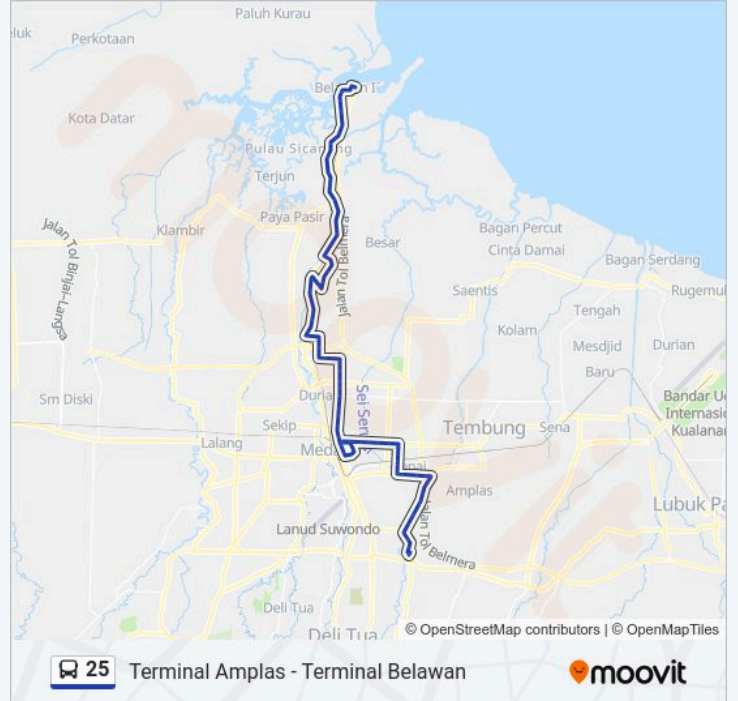

Jalan Platina Iv, 5
Jalan Platina Iv, 33
Jalan Platina I, 50
Jalan Platina Ii, 76
Halte Komplek Asrama Ikan Hiu
Halte Simpang Kim 2
Jalan Kol. Yos Sudarso, 9/5
Halte Simpang Mabar 2
Halte Simp Kayu Putih
Jalan Kayu Putih, 228 B
Jalan Pematang Pasir, 8
Jalan Pematang Pasir, 66
Jalan Alumunium Raya, 36
Jalan Alumunium Raya, No.66
Jalan Krakatau Ujung, 236
Jalan Perwira Ii, 260
Jalan Gunung Krakatau, 9h
Jalan Gunung Krakatau, 17a
Jalan Gunung Krakatau, 235
Jalan Gunung Krakatau, 26a
Jalan Gunung Krakatau, 54
Jalan Sutomo Ujung, 102 B
Jalan Sutomo, 67
Jalan Perintis Kemerdekaan, 22
Jalan Perintis Kemerdekaan, 27
Jalan Thamrin, 36e
Jalan Sutomo, 472
Jalan Sutomo, No.5
Halte Taman Budaya
Jalan Perintis Kemerdekaan, 28
Jalan Perintis Kemerdekaan, 48a
Halte Metodis 3