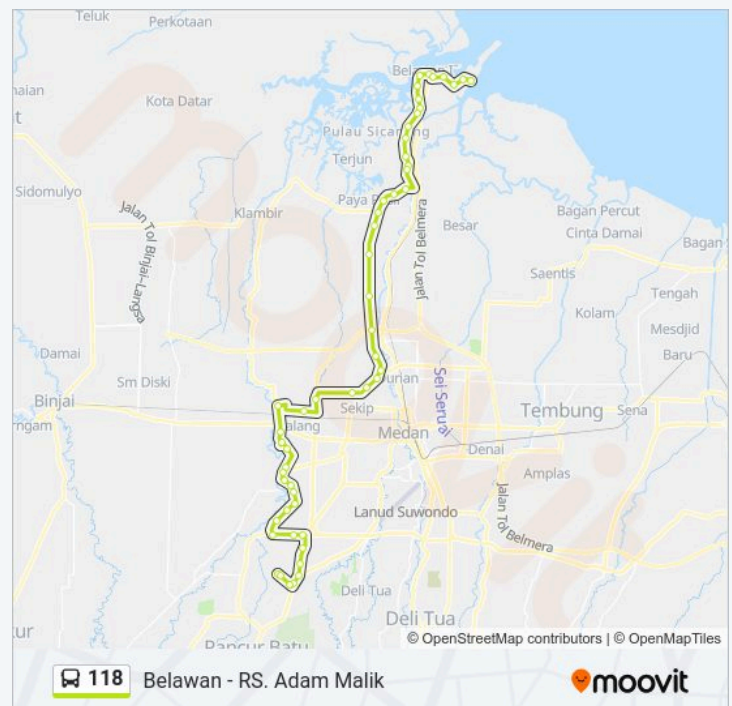

Jadwal waktu 118 bis

Jadwal waktu Rute Belawan

Senin	05:30-18:58
Selasa	05:30-18:58
Rabu	05:30-18:58
Kamis	05:30-18:58
Jumat	05:30-18:58
Sabtu	05:30-18:58
Minggu	05:30-18:58

Informasi 118 bis

Arah: Belawan

Pemberhentian: 53

Waktu Perjalanan: 103 mnt

Ringkasan Jalur:

Jalan Veteran Pasar 7, 50

Jalan Pasar 9, 12

Jalan Marelan Raya, 11

Jalan Marelan Raya Pasar li, 78d

Jalan Marelan Raya, 10